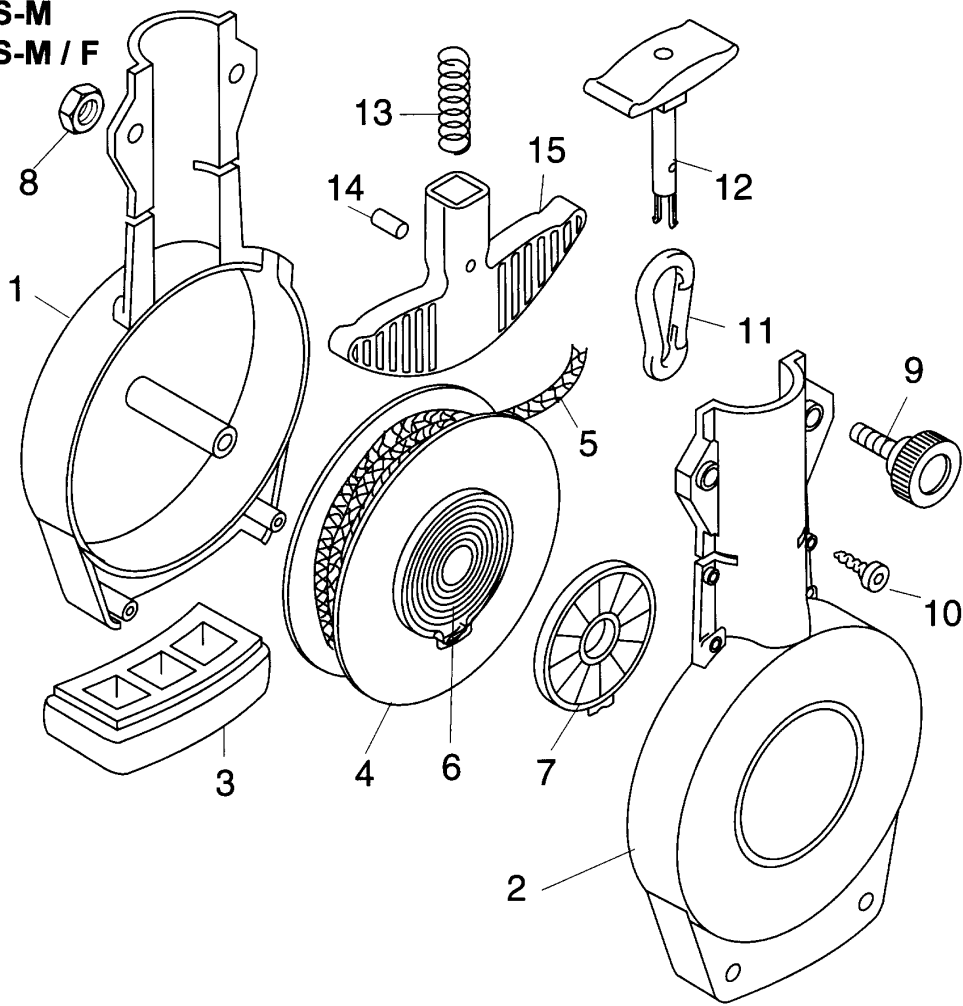

NR:3946 000 Bezeichnung: ZS-M Gruppe: Seilfix-Multistar Jahr: 97 Typ:

3946 000 ZS-M
3946 001 ZS-M / F

36 567630 1 F

A 8

ZS-M

Bild-Nr.	Best.-Nr.	Bezeichnung
1	3946 301	Gehäusehälfte -unten
2	3946 302	Gehäusehälfte " Wolf - Garten "
2	3946 303	Gehäusehälfte " Qutils - Wolf " / F
3	3946 200	Polster
4	3946 050	Spule mit Feder kpl.
5	3946 206	Schnur 4,2 m
6	3946 202	Spiralfeder
7	3946 203	Deckel
8	0016 212	6 kt.-Mutter M6 DIN 934
9	3946 204	Rändelschraube M6 x 18
10	0012 621	Schraube K30 x10 WN1453
11	3946 205	Karabinerhaken DIN 5299
12	3946 101	Hülse
13	7098 200	Druckfeder
14	0018 532	Kerbstift 3x8 DIN 1472
15	3946 100	Griff