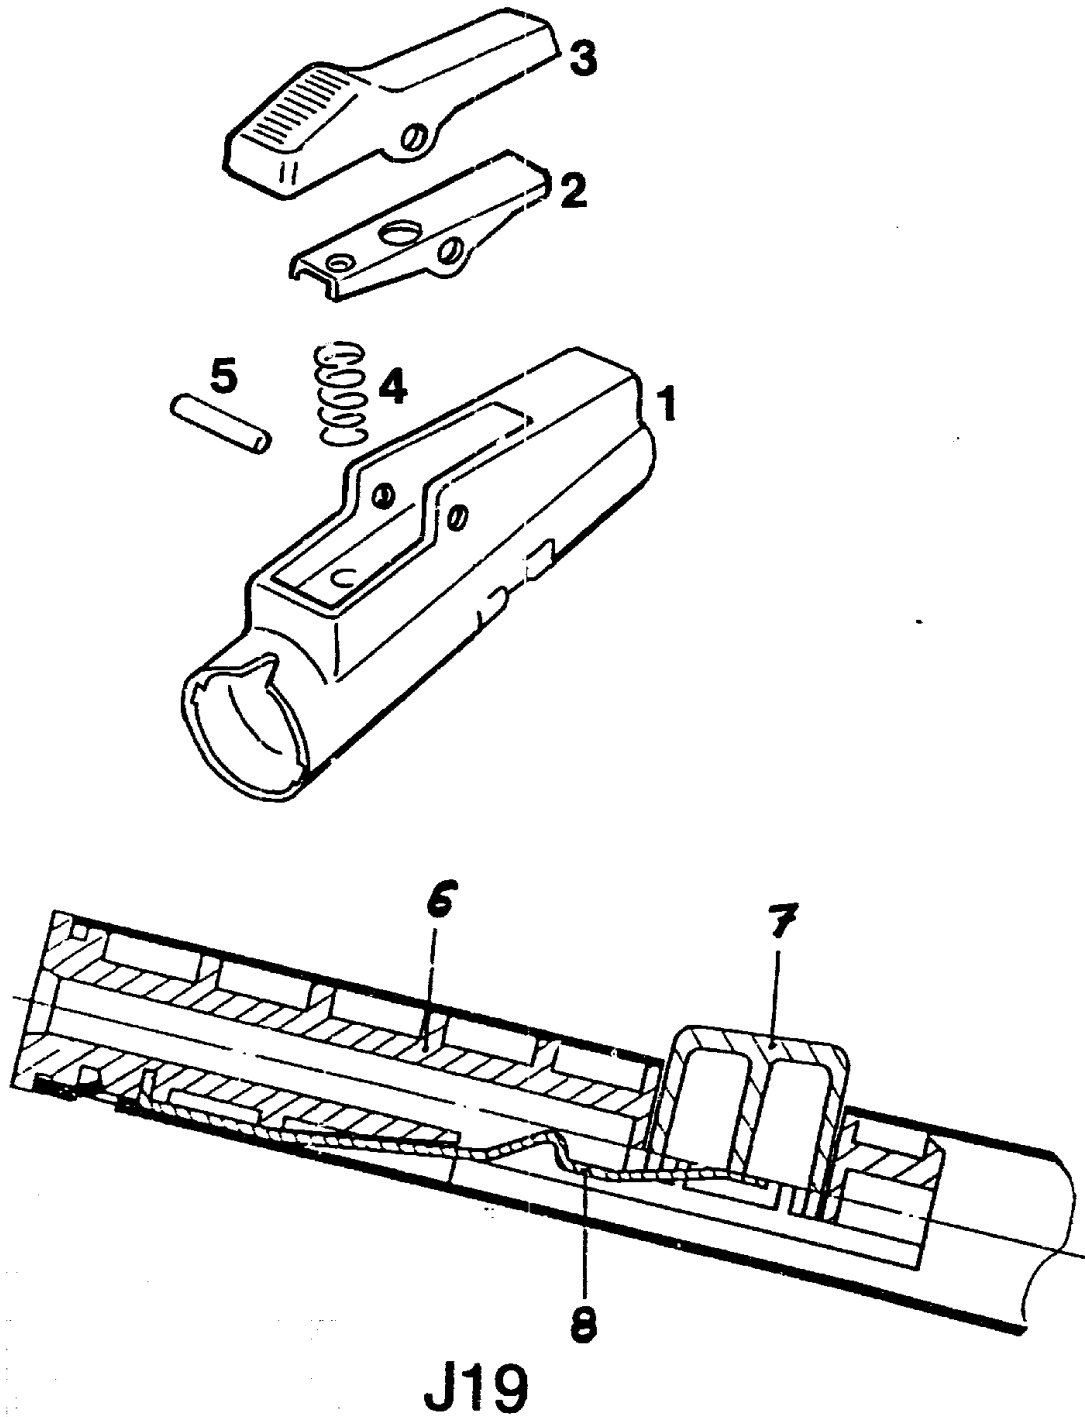

Vario-Stiel multi-star

Speziell für RC-M Baumschere,
RR-M Grünschnittschere, RE-M
Astsäge, RE-PM Profi-Astsäge,
RK-M Kronenkranz-Obstpflücker
und RT-M Obstschüttler.

ZM-V1

ZM-V2

Vario-Stiele multi-star

T Y P E N - N R. ZM-V 1 3943 300

ZM-V 2 3943 400

J18

Vario-Stiel multi-star

NR:3943 300 Bezeichnung: ZM-V 1 Gruppe: Vario-Stiel multi-star Jahr: 90 Typ:

Vario-Stiele multi-star ZM-V 1 / ZM-V 2

Bild-Nr.	Bezeichnung	Best.-Nr.
1	Hebelgehäuse	3943 323
2	Rasthebel	3943 016
3	Hebelabdeckung	3943 120
4	Feder	3943 110
5	Kerbstift	0018 652
6	Führung	3942 101
7 *	Druckknopf	3942 104
8	Flachfeder für dto.	3942 102
--	Kappe	3943 122