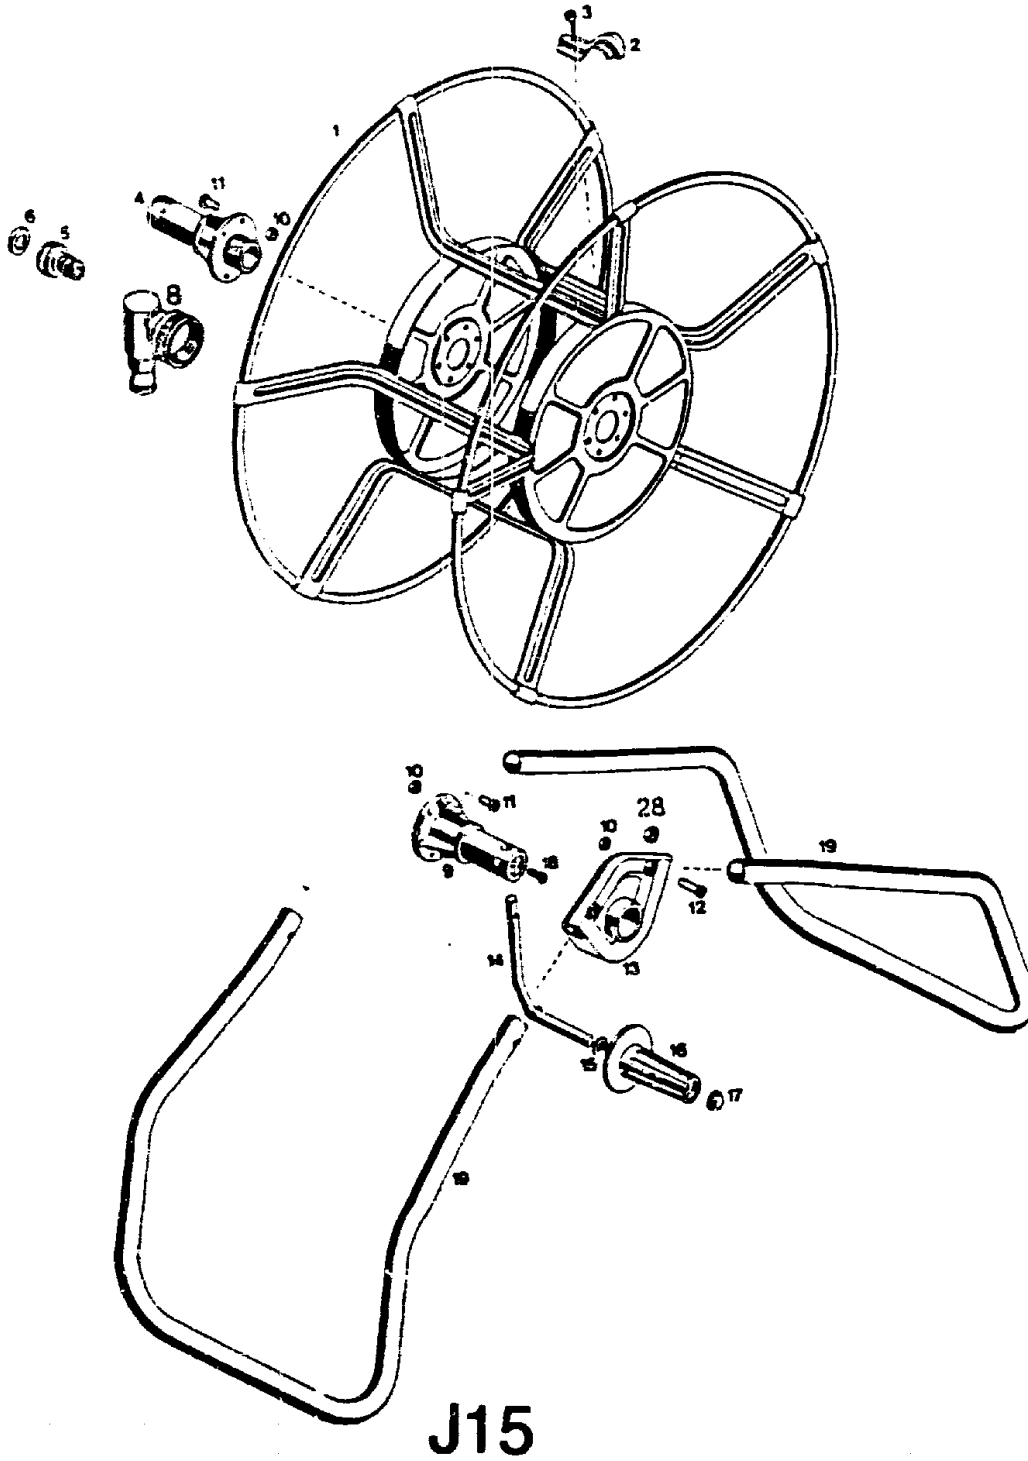

Wandschlauchhalter
Für 50 m $\frac{1}{2}$ "- bzw. 30 m $\frac{3}{4}$ "-
Schlauch.

WV 50 Z

Wandschlauchhalter WV 50 Z

T Y P E N - N R. 5227 000

J14

WV 50 Z

Wandschlauchhalter

NR:5227 000 Bezeichnung: WV 50 Z Gruppe: Wandschlauchhalter Vario Jahr: 90 Typ:

Wandschlauchhalter WV 50 Z

Bild-Nr.	Bezeichnung	Best.-Nr.
1	Trommel	5222 010
2	Schelle	5216 219
3	Schraube B 4,8 x 9,5	0015 655
4	Anschlußachse	5222 202
5	Anschluß m. Bild-Nr. 6	5222 207
6	Dichtung	5215 205
7	Anschluß m. Bild Nr. 6	--
8	Anschluß m. Bild Nr. 6	5222 213
9	Kurbelachse	5222 203
10	6-kt.-Mutter M 5	0016 310
11	Linsenschraube M 5x10	0012 863
12	Linsenschraube M 5x30	0012 860
13	Lagerbock	5222 201
14	Kurbel	5222 101
15	Scheibe A 10,5	0017 124
16	Griff	5222 102
17	Achskappe	5214 502
18	Schraube M 6x20	0012 876
19	Rohrbügel	5227 200
28	Mutter M 5	0016 210