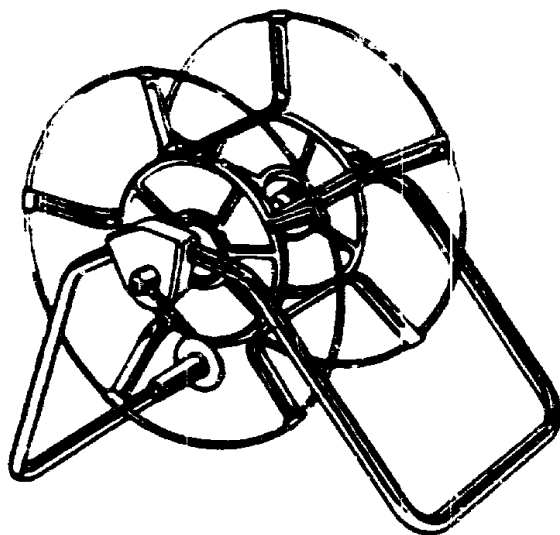

Wandschlauchhalter
Für 50 m $\frac{1}{2}$ "- bzw. 30 m $\frac{3}{4}$ "-
Schlauch.

WV 50 Z

Wandschlauchhalter WV 50 Z

T Y P E N - N R. 5227 000

J14

WV 50 Z

Wandschlauchhalter

NR:5227 000 Bezeichnung: WV 50 Z Gruppe: Wandschlauchhalter Vario Jahr: 90 Typ:

Wandschlauchhalter WV 50 Z

Bild-Nr.	Bezeichnung	Best.-Nr.
1	Trommel	5222 010
2	Schelle	5216 219
3	Schraube B 4,8 x 9,5	0015 655
4	Anschlußachse	5222 202
5	Anschluß m. Bild-Nr. 6	5222 207
6	Dichtung	5215 205
7	Anschluß m. Bild Nr. 6	--
8	Anschluß m. Bild Nr. 6	5222 213
9	Kurbelachse	5222 203
10	6-kt.-Mutter M 5	0016 310
11	Linsenschraube M 5x10	0012 863
12	Linsenschraube M 5x30	0012 860
13	Lagerbock	5222 201
14	Kurbel	5222 101
15	Scheibe A 10,5	0017 124
16	Griff	5222 102
17	Achskappe	5214 502
18	Schraube M 6x20	0012 876
19	Rohrbügel	5227 200
28	Mutter M 5	0016 210