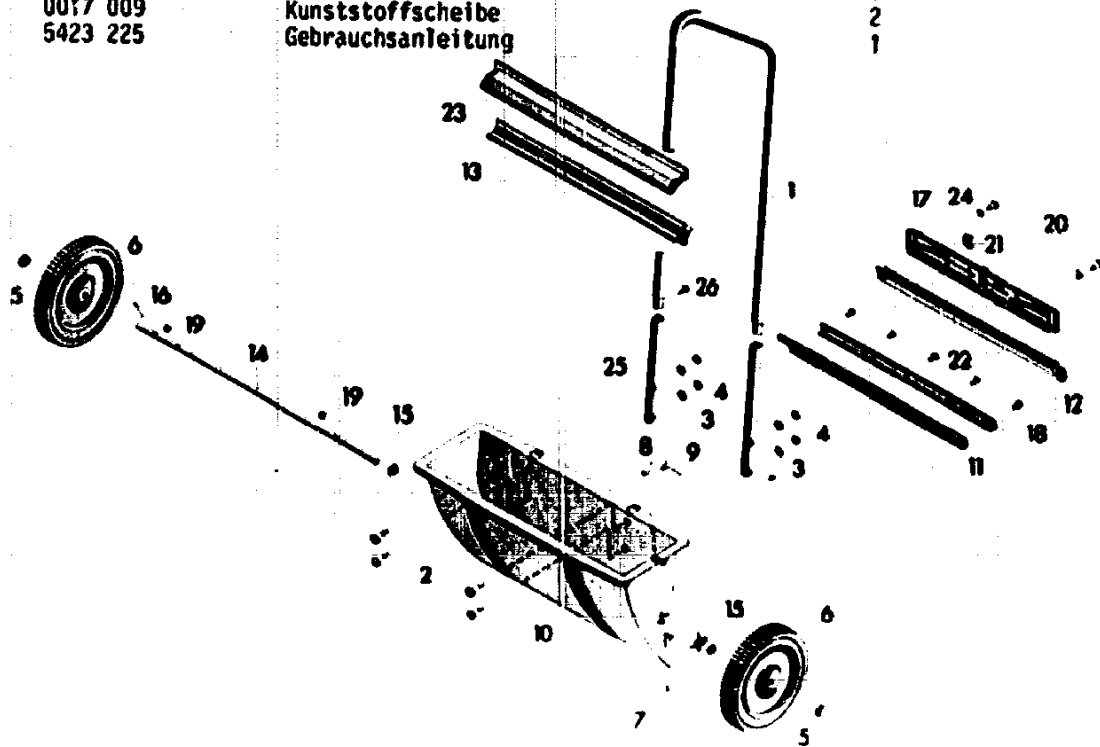

NR:5423 000 Bezeichnung: WE 500 Gruppe: Präzisionsstreuwagen Jahr: 86 Typ:

ERSATZTEILLISTE FÜR WOLF-STREUWAGEN ART.-NR. 5423 000
WE 500

Bild-Nr.	Bestell-Nr.	Einzelteilbezeichnung	Stückzahl
1	5423 102	Griffoberteil	1
2	0013 513	Halbrundschraube M 6 x 30 DIN 607	4
3	0017 121	Scheibe 6,4 DIN 125	4
4	0016 211	Mutter M 6 DIN 934	4
25	5423 103	Griffunterteil	2
26	0015 682	Blechschrabe BZ 4,2 x 6,5	2
-	5423 050	Griff mit Befestigung	1
5	5421 502	Achskappe	2
6	5421 501	Laufrad	2
7	5423 209	Ständer	1
8	5423 101	Griff	1
9	0018 593	Zyl.-Kerbstift 4 x 18 DIN 1473	1
10	5423 300	Streutrommel	1
11	5423 010	Streublech kpl.	1
12	5423 011	Streuschiene kpl.	1
13	5423 400	Streuwelle	1
14	5423 500	Achse	1
15	0017 203	Scheibe 10,5 DIN 433	2
16	0018 815	Spannhülse 3,5 x 36 DIN 1481	1
17	5423 301	Verstellchiene	1
18	5423 302	Halteprofil	1
19	0012 912	Halbrundschrabe HRK M 4 x 12	2
20	5423 207	Bundschraube	2
21	5423 206	Rastfeder	1
22	0012 917	Halbrundschrabe 4,4 x 6	5
23	5423 012	Abdeckblech	1
24	0017 009	Kunststoffscheibe	2
-	5423 225	Gebrauchsanleitung	1