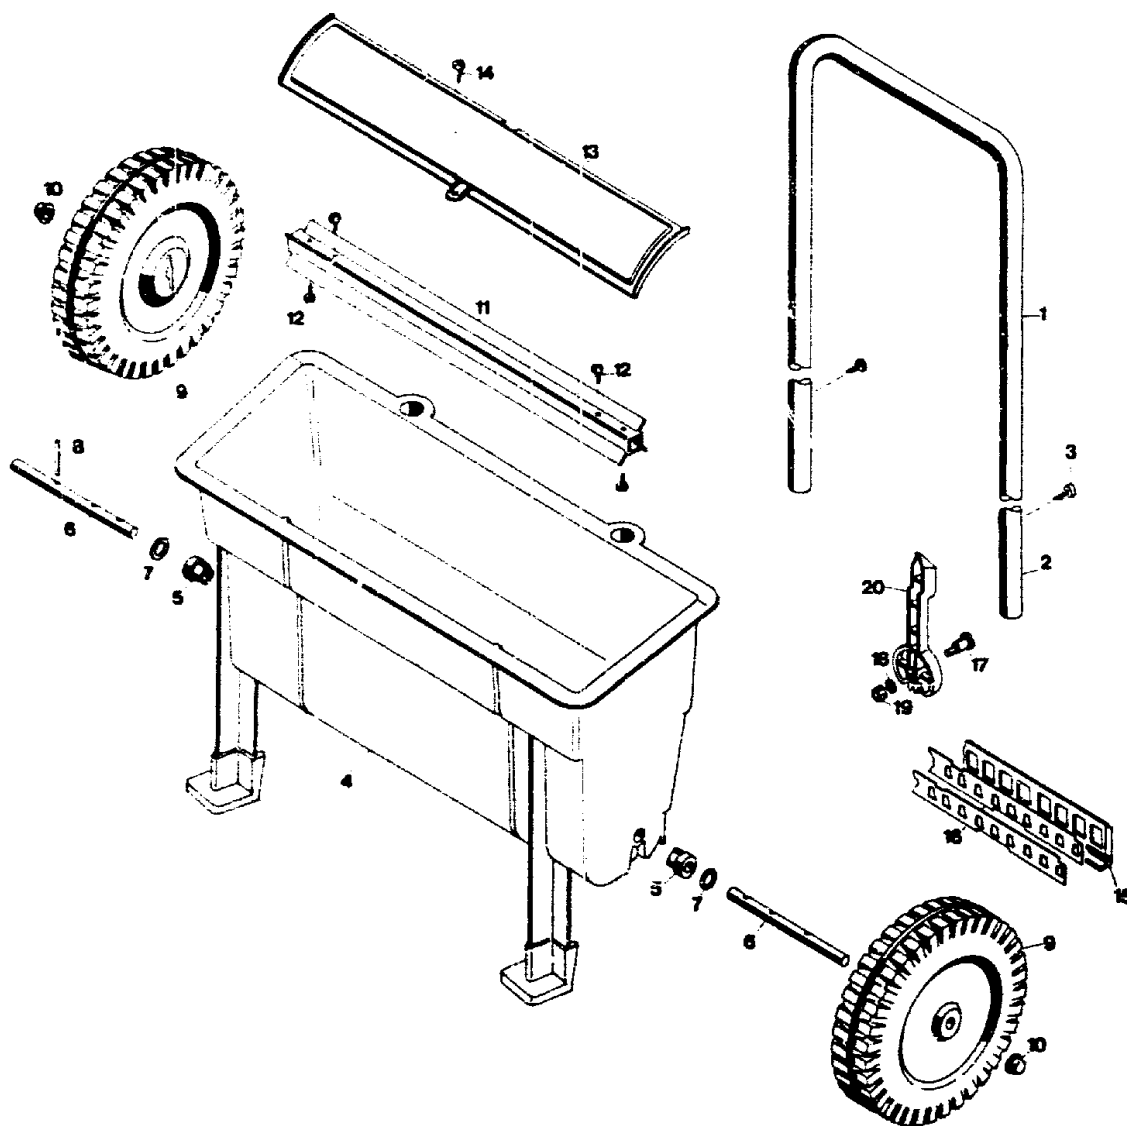

**Universal-Streuwagen  
Streuschiene mit 22 Öffnungen  
auf 42 cm Breite.**

**WE 252**

Universal-Streuwagen WE 252

T Y P E N - N R. 5426 000

**H15**

## Universal-Streuwagen

H16

NR:5426 000 Bezeichnung: WE 252 Gruppe: Universal-Streuwagen Jahr: 90 Typ:

**WOLF-Streuwagen WE 252**

Bild-Nr.	Bezeichnung	Best.-Nr.
1	Griff	5426 102
3	Schraube	0015 684
4	Streubehälter	5426 010
5	Buchse	5420 502
6	Achse	5420 500
7	Scheibe	0017 203
8	Spannhülse	0018 815
9	Rad	5420 501
10	Achskappe	5214 502
11	Streuwelle	5426 401
12	Schraube	0012 912
13	Abdeckung	5420 301
14	Schraube	0012 909
15	Verstellschiene	5426 100
16	Streublech	5426 400
17	Gewindebolzen	5420 203
18	Scheibe	0017 120
19	Mutter	0016 310
20	Einstellhebel	5420 103