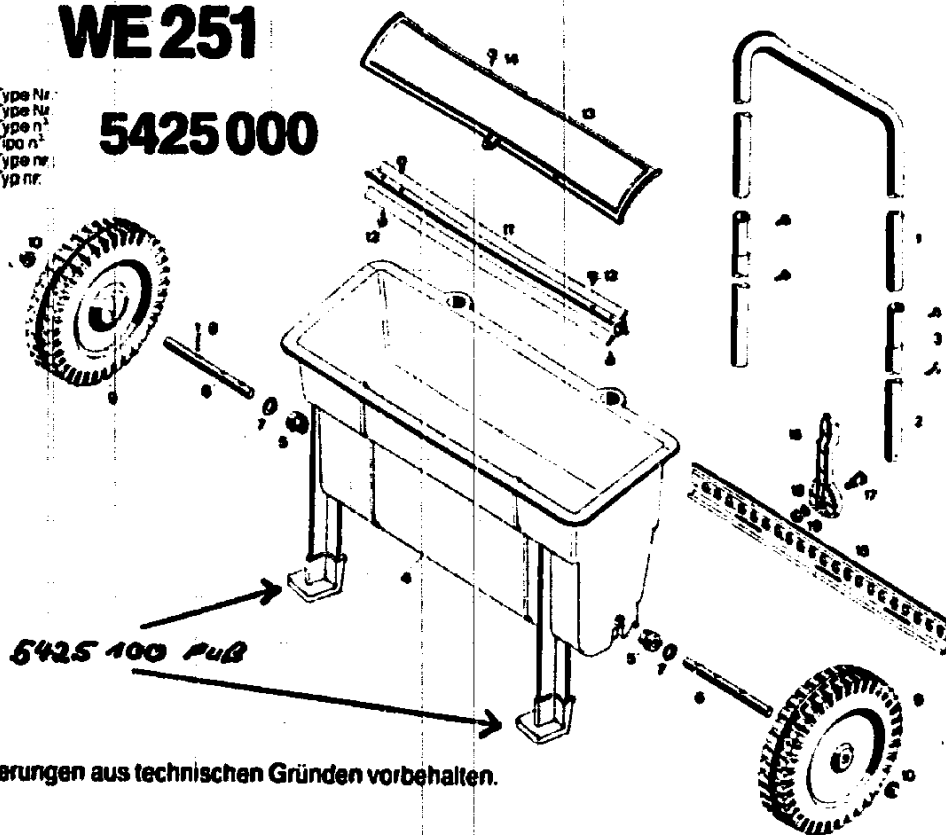

NR:5425 000 Bezeichnung: WE 251 Gruppe: Streuwagen Jahr: 86 Typ:

# Strewwagen WE 251

Type Nr.  
Type nr.  
Tipo n°  
Tipo n°  
Type nr.  
Type nr.

**5425 000**

Anderungen aus technischen Gründen vorbehalten.

## Ersatzteile für WOLF-Strewwagen WE 251

Bild-Nr. Afb. nr. Fig. n° Fig. n°	Bestell-Nr. Bestelnr. n° de commande n° del particolare	Einzelteil-Bezeichnung Onderdeel-naam Dénomination Denominazione del particolare singolo	Stückzahl Aantal Quantité Pezzi
1	5420 100	Griffoberteil	1
2	5420 101	Griffunterteil	2
3	0015 683	Blechschrabe B 2 4.2 x 9.5 DIN 7981	4
4	5425 010	Streubehälter kpl.	1
5	5420 502	Buchse	2
6	5420 500	Achse	2
7	0017 203	Scheibe 10.5 DIN 433	2
8	0018 815	Spanntulose 3.5 x 36 DIN 1481	1
9	5420 501	Rad	2
10	5421 502	Achskappe	2
11	5420 400	Streuwelle	1
12	0012 912	Halbrundschrabe 4 x 12	4
13	5420 301	Abdeckung	1
14	0012 909	Halbrundschrabe 3.9 x 12	1
15	5420 104	Verstellchiene	1
16	5420 103	Einstellhebel	1
17	5420 203	Gewindeboizen	1
18	0017 120	Scheibe A 5.3 DIN 125	2
19	0016 310	6kt -Mutter M 5 DIN 985	1