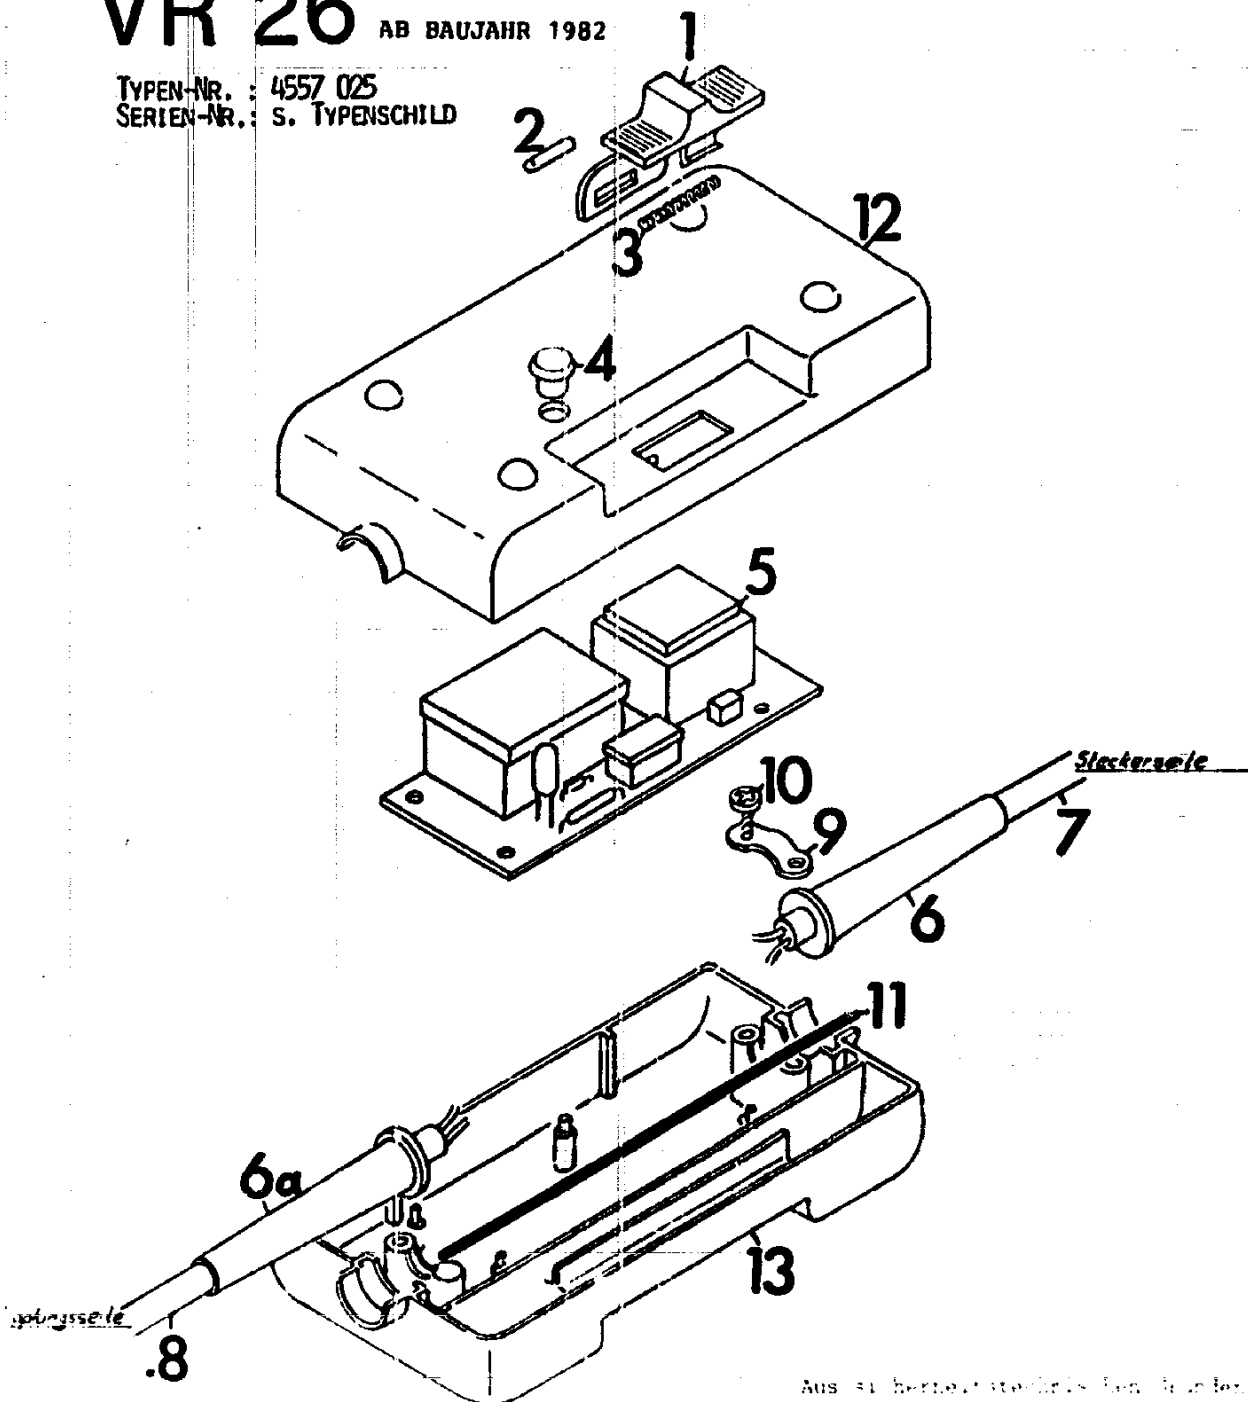

NR:4557 025 Bezeichnung: VR 26 Gruppe: Safematic-Kabel 2000 Jahr: 86 Typ:

VR 26 AB BAUJAHR 1982

TYPEN-NR.: 4557 025
 SERIEN-NR.: S. TYPENSCHILD

- 4557 050 Zugentlastung kpl.
- 4557 218 Knickschutzhülse f. Zugentlastung

ERSATZTEILLISTE FÜR WOLF - SAFEMATIC - KABEL
VR 26 AB BAUJAHR 1982

Bild-Nr.	Bestell-Nr.	Einzelteil-Bezeichnung	Stück
1	4557 100	Schaltnopf	1
2	4557 400	Rundmagnet	1
3	4557 205	Druckfeder	1
4	4557 206	Stecklinse	1
5	4557 051	Schalteinheit	1
6	4557 213	Knickschutztülle	1
6a	4557 219	Knickschutztülle	1
7	4557 212	Netz - Zuleitung	1
8	4557 054	Sicherheitskabel kpl.	1
9	4557 208	Schelle	2
10	0012 933	Halbrundschraube 4,4 x 15	4
11	4557 207	Dichtschnur	1
12	4557 301	Deckel	1
13	4557 300	Montagebox	1
-	4557 218	Knickschutztülle f. Zugentlastung	1
-	4557 050	Zugentlastung kpl.	1
-	0169 804	Kleber	-