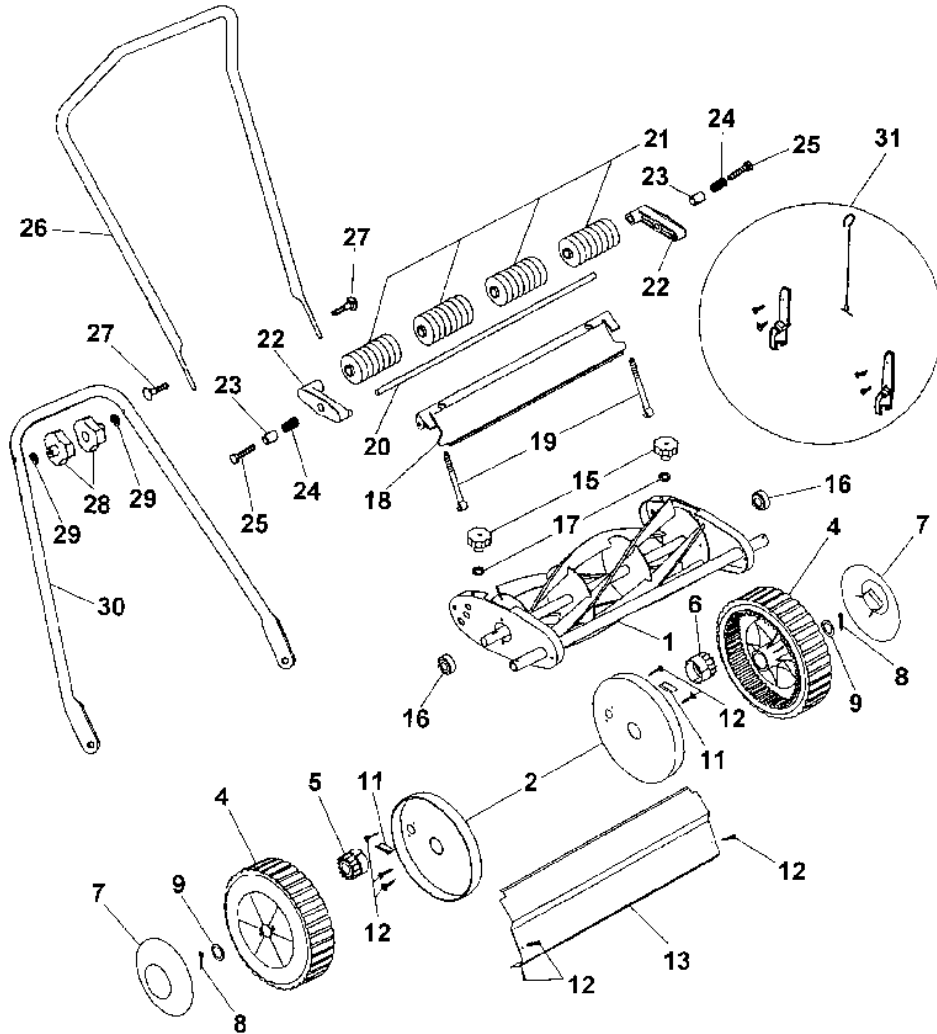

VD 38 S 4038 000

VD 38 S

Bild-Nr.	Best.-Nr.	Bezeichnung
1		Spindel (als Ersatzteil nicht lieferbar)
2	4032 103	Staubdeckel
4	4032 123	Reifen
5	4032 118	Ritzel, rechts
6	4032 107	Ritzel, links
7	4038 105	Radkappe
8	4032 187	Stift
9	4032 173	Scheibe
10	4032 510	Lauftrad
11	4032 508	Fallkeil
12	4032 168	Schraube
13	4038 107	Abdeckung
15	4032 402	Handrad
16	4032 185	Kugellager
17	4038 101	Scheibe
18	4038 108	Abdeckung
19	4032 125	Bolzen
20	4032 120	Achse / Welle

VD 38 S

Bild-Nr.	Best.-Nr.	Bezeichnung
21	4032 108	Rolle
22	4032 101	Stellhebel
23	4032 127	Distanzrohr
24	4038 100	Feder
25	4032 178	Schraube
26	4038 106	Holm - Oberteil
27	4032 188	Schraube
28	4038 102	Handrad
29	4038 103	Scheibe
30	4038 104	Griffunterteil
31	4038 015	Befestig.-Teile f. Fangkorb
***	4084 000	Grasfangkorb VG 38 (Zubehör)