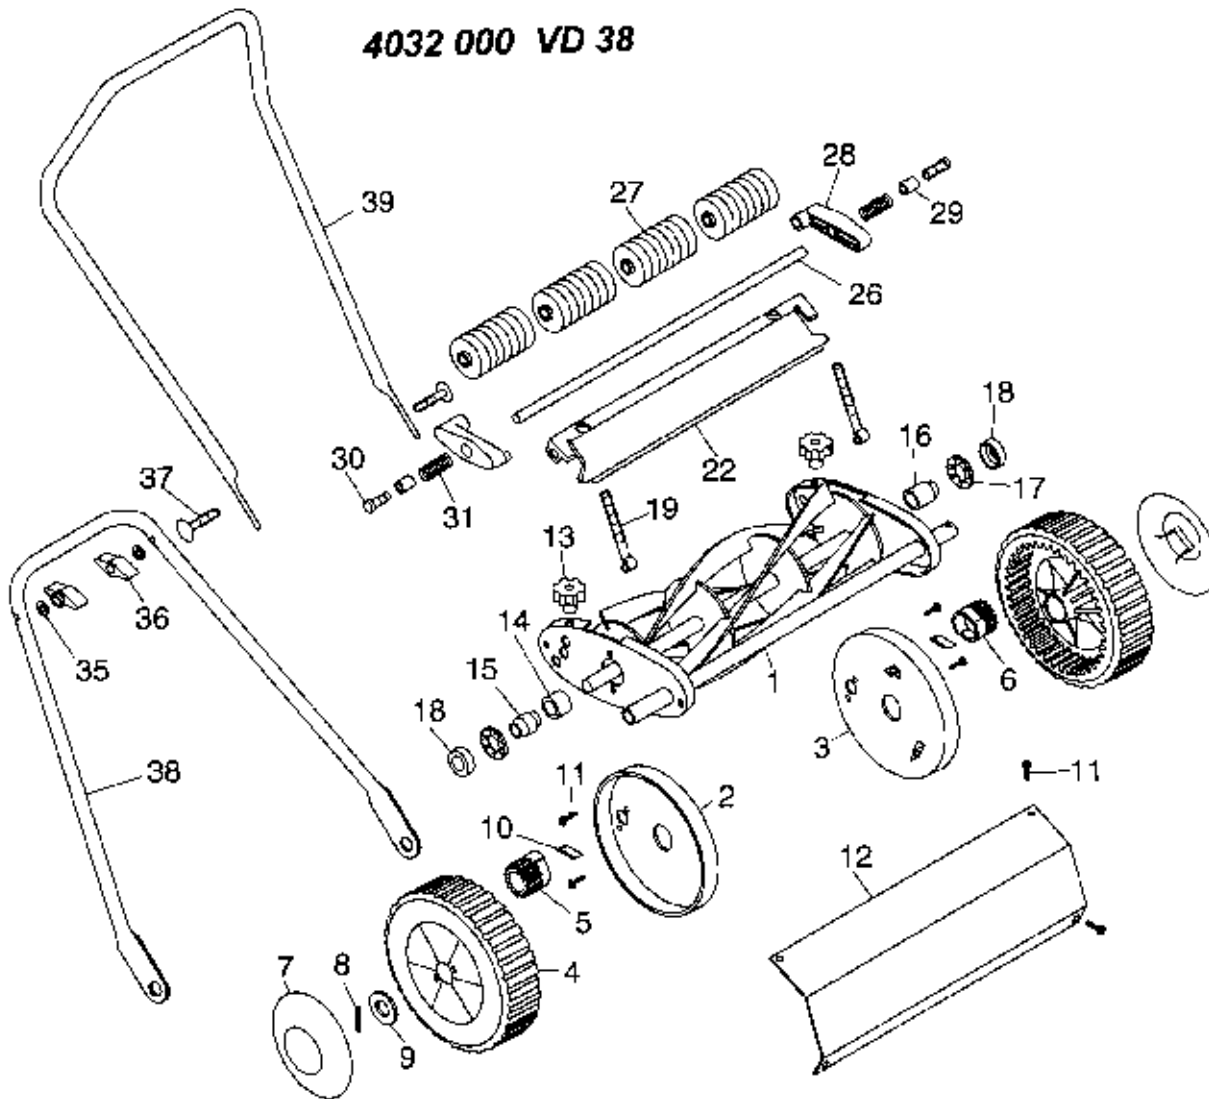

NR:4032 000 Bezeichnung: VD 38 Gruppe: Handschieber Jahr: 96 Typ:

4032 000 VD 38

Gerät: VD 38

Bild-Nr.	Best.-Nr.	Bezeichnung
1	****	Spindel (als Ersatzteil nicht lieferbar)
2	4032 132	Staubdeckel links
3	4032 131	Staubdeckel rechts
4	4032 123	Reifen
5	4032 118	Ritzel rechts
6	4032 507	Ritzel links
7	4032 116	Radkappe
8	4032 187	Scheibe
9	4032 173	Scheibe 18,5
10	4032 111	Fallkeil
11	4032 168	Schraube
12	4032 128	Zweigschirm
13	4032 126	Handrad
14	4032 110	Feder Kon.
15	4032 106	Konus rechts
16	4032 105	Konus links
17	4032 176	Kugelring
18	4032 504	Deckel
19	4032 125	Bolzen
22	4032 124	Untermesser

Gerät: VD 38

Bild-Nr.	Best.-Nr.	Bezeichnung
26	4032 120	Welle
27	4032 108	Rolle
28	4032 101	Hebel
29	4032 127	Distanzrohr
30	4032 178	Schraube
31	4032 109	Feder
35	4032 189	Scheibe
36	4032 166	Handrad
37	4032 188	Schraube
38	4032 104	Holm-Unterteil
39	4032 121	Holm-Oberteil
****	4084 000	Grasfangkorb VG 38