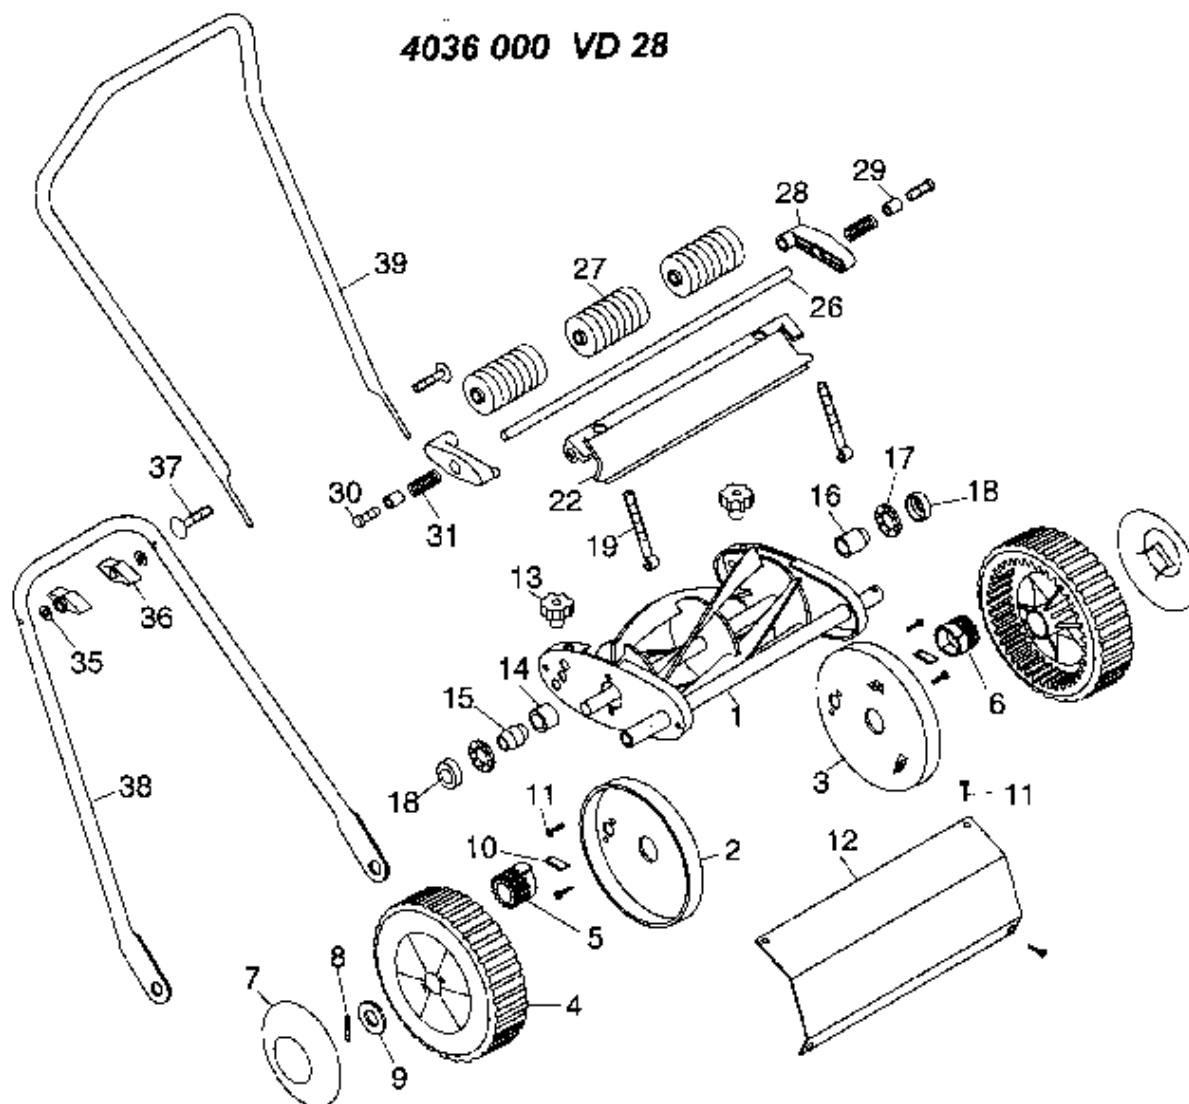

NR:4036 000 Bezeichnung: VD 28 Gruppe: Handschieber Jahr: 96 Typ:

4036 000 VD 28

Gerät: VD 28

Bild-Nr.	Best.-Nr.	Bezeichnung
1	****	Spindel (als Ersatzteil nicht lieferbar)
2	4032 132	Staubdeckel links
3	4032 131	Staubdeckel rechts
4	4032 123	Reifen
5	4032 118	Ritzel rechts
6	4032 507	Ritzel links
7	4032 116	Radkappe
8	4032 187	Scheibe
9	4032 173	Scheibe 18,5
10	4032 508	Fallkeil
11	4032 168	Schraube
12	4032 303	Abdeckung
13	4032 126	Handrad
14	4032 110	Feder Kon.
15	4032 106	Konus rechts
16	4032 502	Konus links
17	4032 176	Kugelring
18	4032 504	Deckel
19	4032 125	Bolzen
22	4032 302	Abdeckung

Gerät: VD 28

Bild-Nr.	Best.-Nr.	Bezeichnung
26	4032 186	Achse
27	4032 201	Rolle
28	4032 202	Stellhebel
29	4032 204	Feder
30	4032 178	Schraube
31	4032 127	Distanzrohr
35	4032 172	Scheibe 6,5
36	4032 166	Handrad
37	4032 188	Schraube
38	4032 196	Griffunterteil
39	4032 121	Holm-Oberteil
****	4084 005	Grasfangkorb VG 28