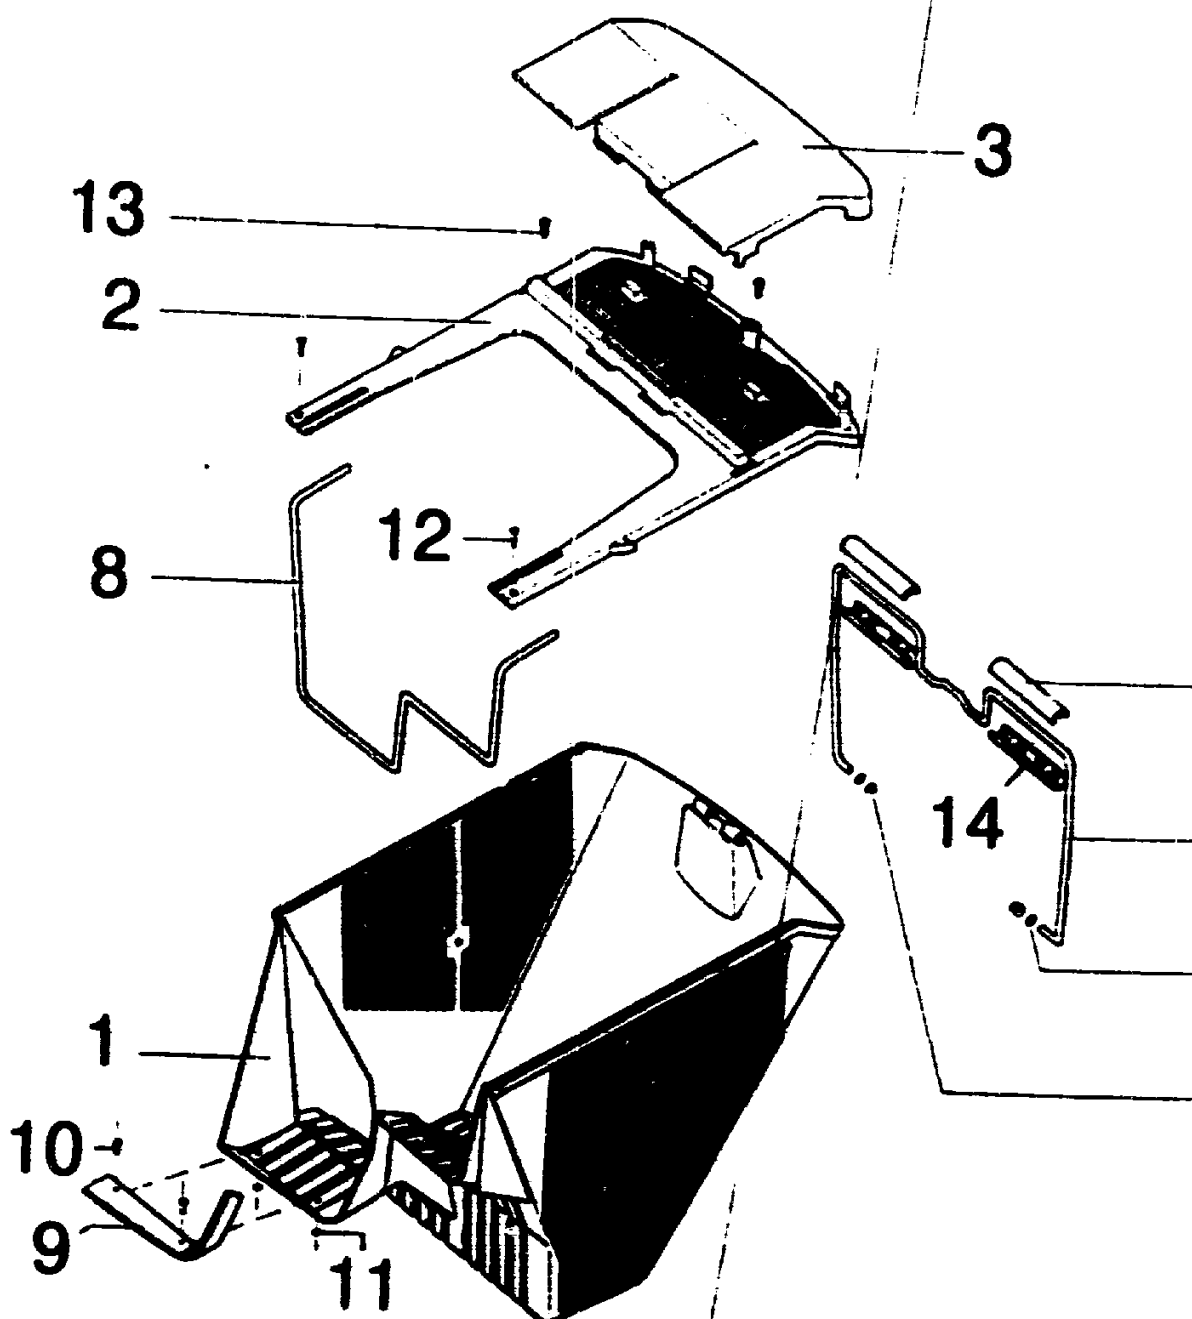

TU 51

G10

NR:4694 000 Bezeichnung: TU 51 Gruppe: Fangkorb Jahr: 93 Typ:

GERAT: TU 51 - 4694 000

Bild-Nr.	Best.-Nr.	Bezeichnung
1	4694 300	Korb
2	4694 301	Abdeckung
3	4694 302	Deckel
4	4694 100	Griffbügel
5	4694 101	Griffschale
6	4694 102	Zackenring 8 DIN 7115
7	0017 123	Scheibe A 8,4 DIN 125
8	4694 200	Bügel
9	4694 201	Verstärkung
10	0019 296	Popniet 4 x 8,5
11	0017 286	Scheibe B 4,3 DIN 9021
12	0012 887	Schraube KA 40 x 10 WN 1442
13	0012 887	Schraube KA 40 x 10 WN 1442
14	4693 101	Griffschale