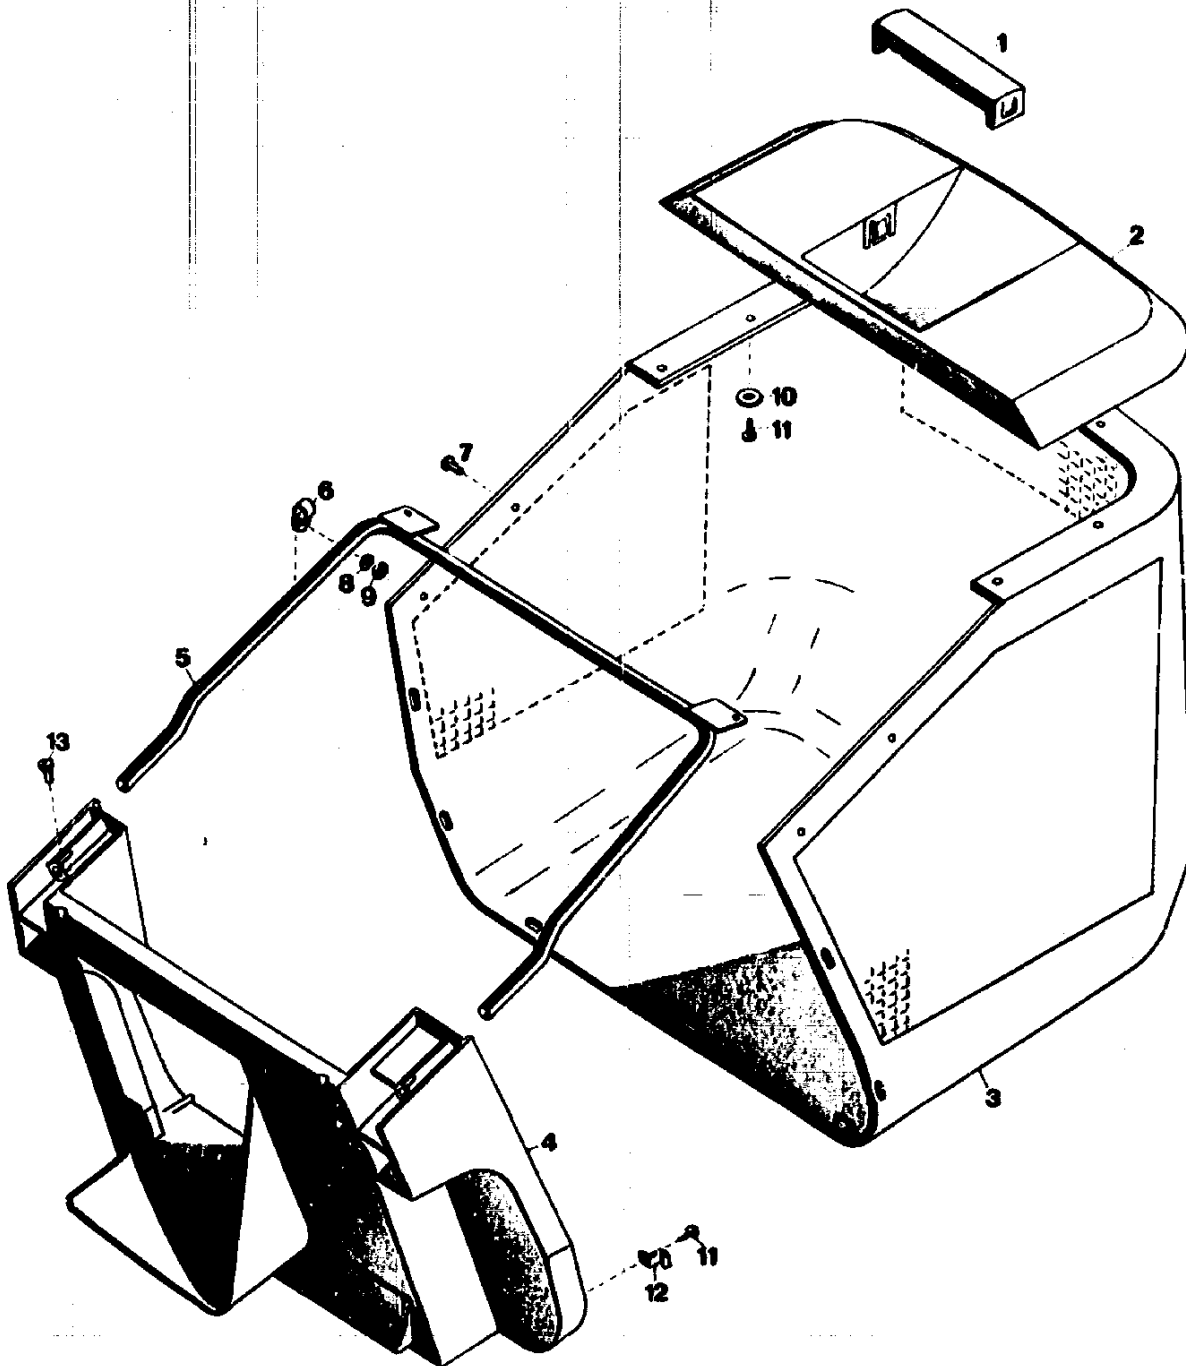

NR:4680 000 Bezeichnung: TK 70 S Gruppe: Fangkorb f¼r Senator 70 Jahr: 86 Typ:

TK 70 S ART.-NR. 4680 000

M20

NR:4680 000 Bezeichnung: TK 70 S Gruppe: Fangkorb f¼r Senator 70 Jahr: 86 Typ:

ERSATZTEILLISTE FÜR TK 70 S

Bild-Nr.	Bestell-Nr.	Einzelteil-Bezeichnung	Stk.
1	4680 100	Griff	1
2	4680 302 *	Deckel	1
3	4680 300	Fangkorb	1
4	4680 301	Mundstück	1
5	4680 011	Rohrbügel	1
6	0038 008	Rohrschelle	4
7	0012 163	Zyl.-Schraube M 4 x 10 DIN 84 verz.	4
8	0017 906	Federring B 4 DIN 127	4
9	0016 209	6-kt.-Mutter M 4 DIN 934	4
10	0017 314	Scheibe B 4 DIN 6903 verz.	7
11	0012 <del>920</del>	Halbrundschraube M 3,9 x 15 verz.	14
12	4680 202	Klammer	7
13	0015 329	Zylinderschraube B 2,9 x 6,5	2
-	4680 204	Ersatzteilliste TK 70 S	1
-	4680 000	Gräsfangkorb kpI. TK 70 S	1