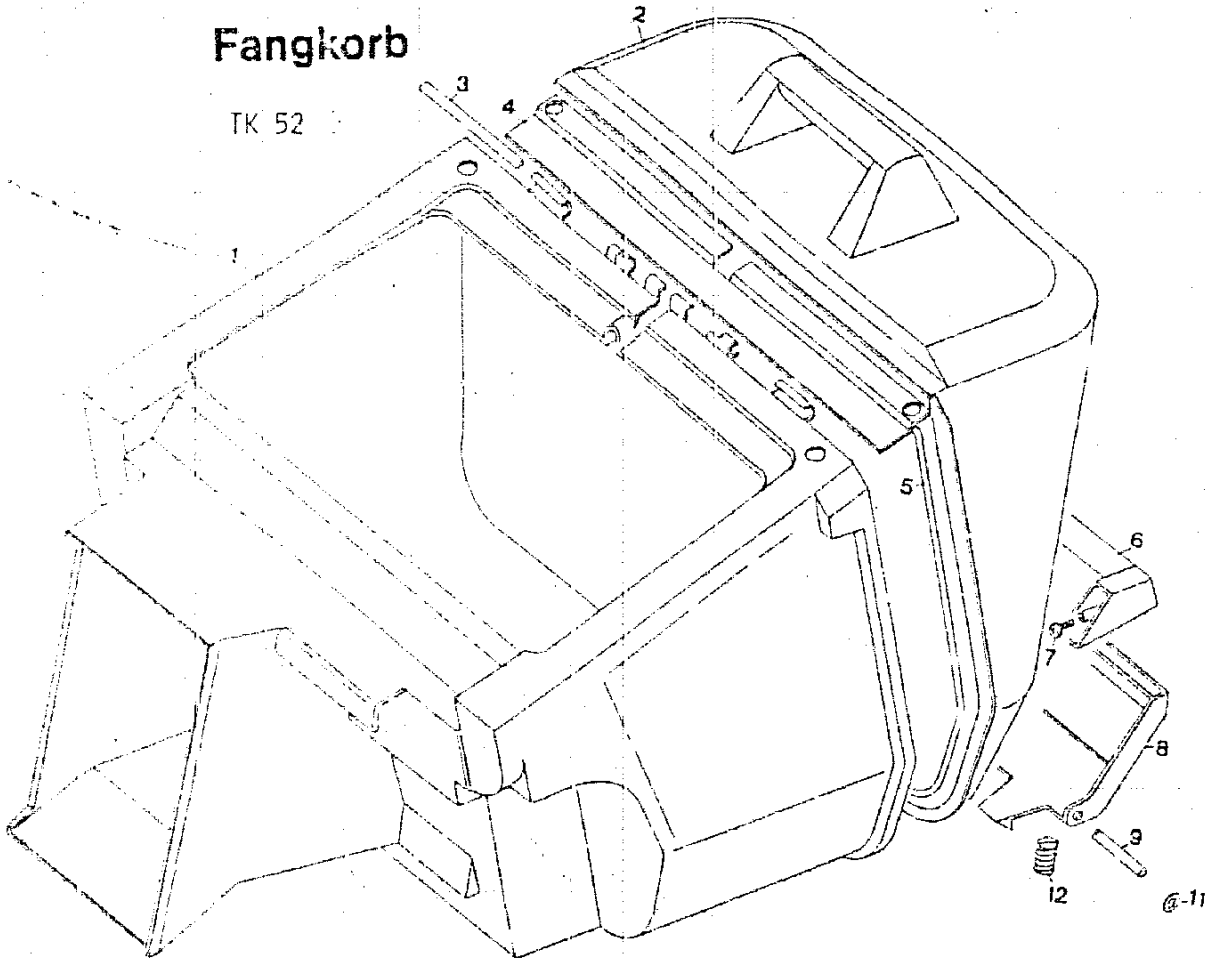

NR:4689 000 Bezeichnung: TK 52 N Gruppe: Fangkorb für 52er Mäher Jahr: 89 Typ:

Fangkorb

TK 52

Ersatzteile Fangkorb

Bild-Nr.	Best.-Nr.	Bezeichnung
1	4689 300	Korb
2	4689 301	Deckel
3	4689 208	Rundstab
4	4689 213	Verstärkungsblech
5	4689 210	Bügel
6	4689 101	Griff
7	0012 883	Schraube
8	4689 100	Taste
9	4689 201	Rundstab
11	0020 699	Wellensicherung
12	4689 212	Feder
—	4689 050	Fangkorb kpl.