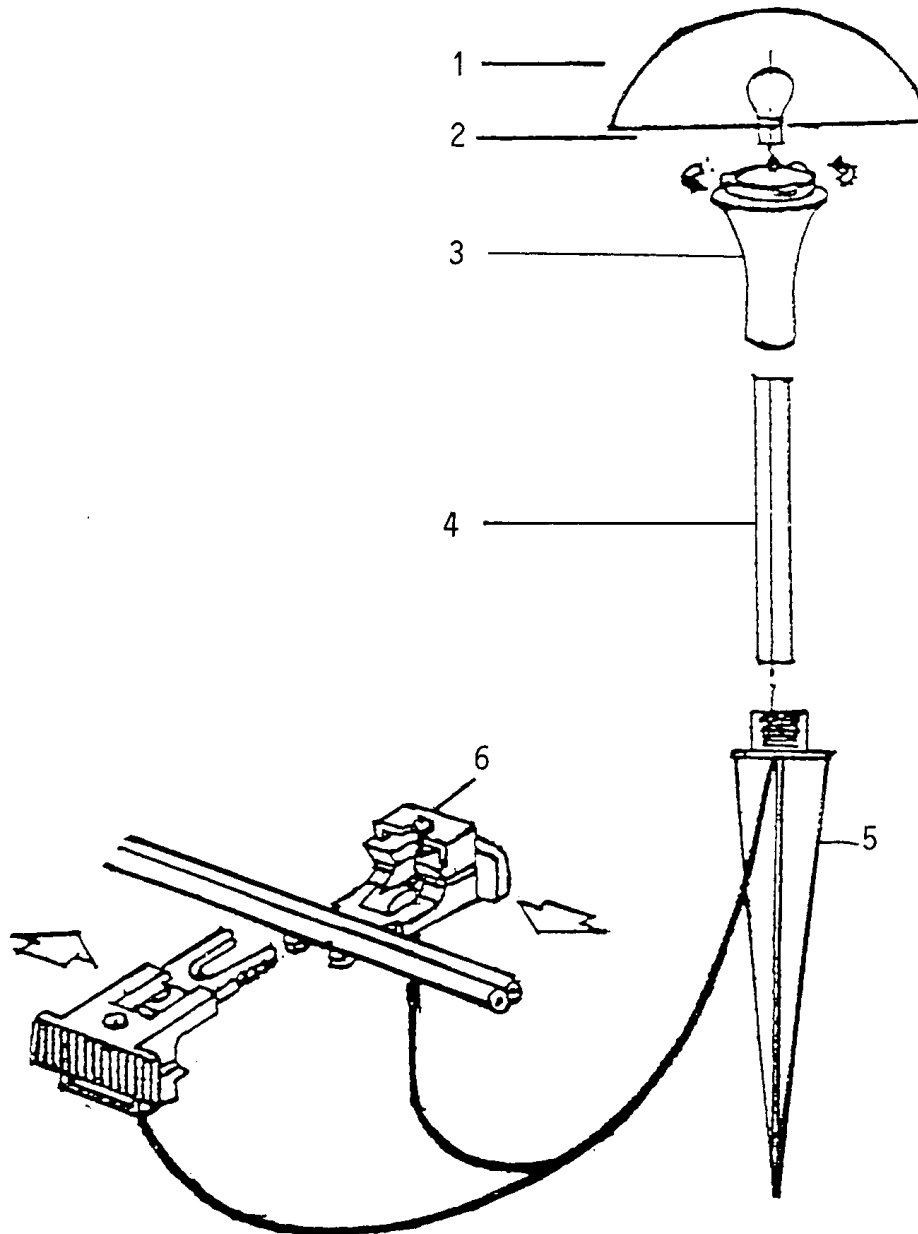

8480 011 ALUMINIUM-PILZLAMPE-SET CL 649 T

Aluminium-Pilzlampen-Set CL 649 T

4 x Aluminium-Pilzlampe CL 619

Bild-Nr.	Best.-Nr.		Malibu - Bezeichnung
1	8480 954	Lampenschirm	
2	8480 022	10 Watt Bajonettglühlampe	LV635
3	8480 955	Sockel	
4	8480 956	Aluminiumrohr	
5	8480 952	Erdspeiß	
6	8480 953	2 Kabel mit Anschlußklemmen	

Transformator

1	8480 131	40 Watt Transformator mit Zeitschaltuhr	LV 365 T
---	----------	---	----------

Kabel

1	8480 109	15 m Niedervoltkabel	LV 456
---	----------	----------------------	--------