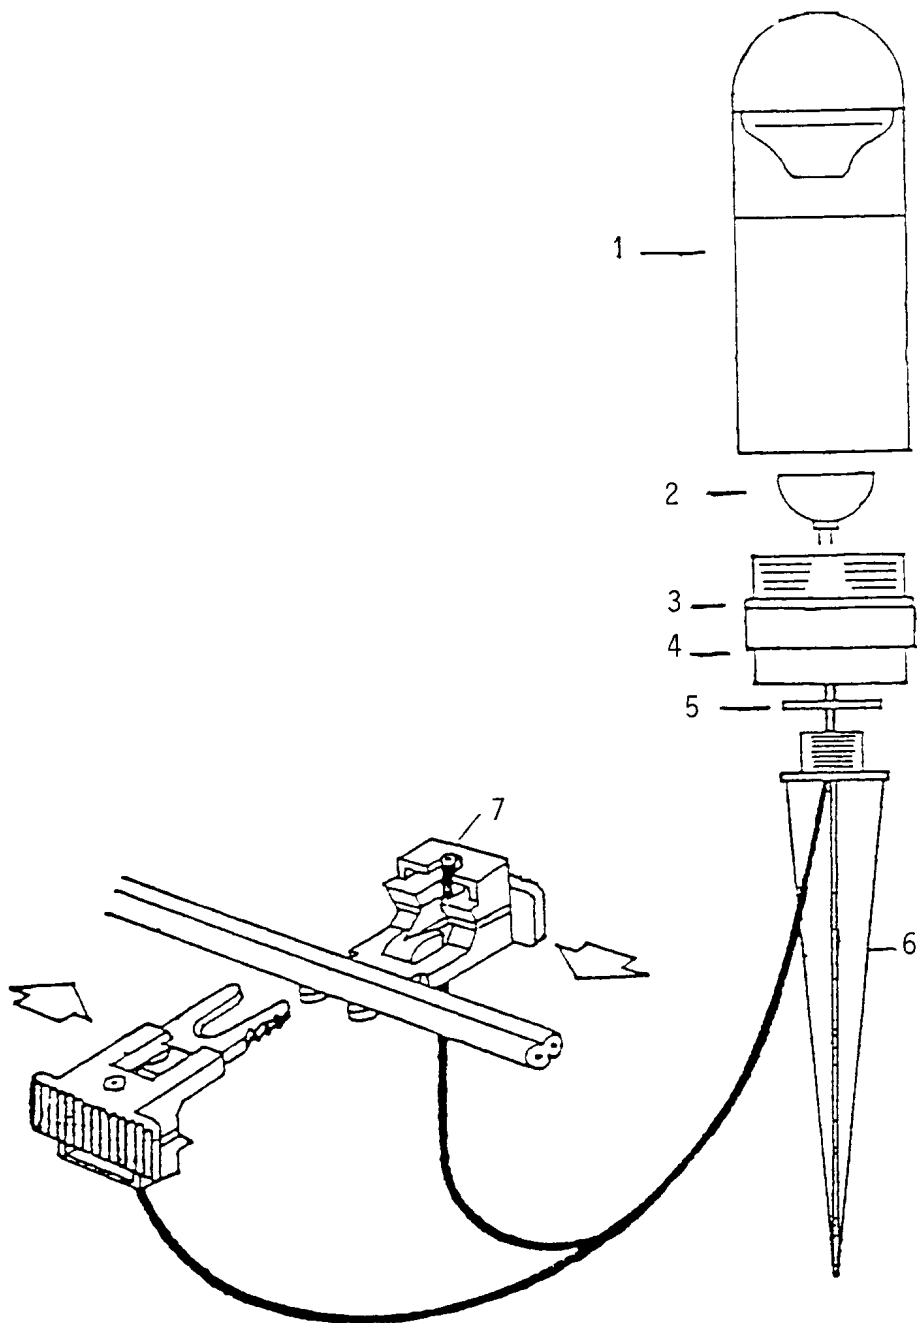

8480 005 HALOGEN-KUGELLAMPEN-SET CL 645 T

Halogen-Kugellampen-Set CL 645 T

4 x Halogen-Kugellampe CL 615

Bild-Nr.	Best.-Nr.		Malibu - Bezeichnung
1	8480 939	Gehäuse-Oberteil	CL 634
2	8480 023	10 Watt Halogenglühlampe	CL 877
3	8480 949	Gummidichtung	
4	8480 950	Gehäuse-Unterteil	
5	8480 951	Abstandsscheibe	
6	8480 952	Erdspeiß	
7	8480 953	2 Kabel mit Anschlußklemmen	

Transformator

1	8480 131	40 Watt Transformator mit Zeitschaltuhr	LV 365 T
---	----------	---	----------

Kabel

1	8480 109	15 m Niedervoltkabel	LV 456
---	----------	----------------------	--------