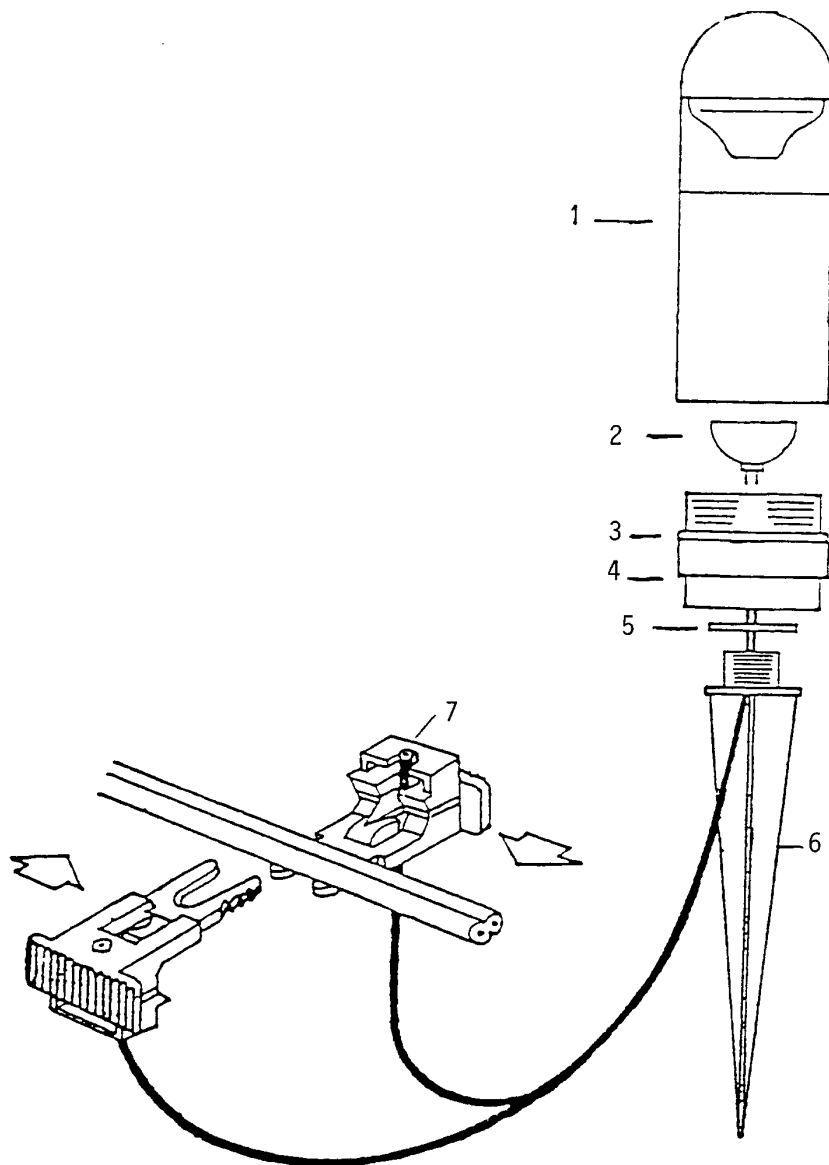

8480 004 HALOGEN- ZYLINDERLAMPEN-SET CL 644 T

Halogen-Zylinderlampen-Set CL 644 T

4 x Halogen-Zylinderlampe CL 614

Bild-Nr.	Best.-Nr.		Malibu - Bezeichnung
1	8480 940	Gehäuse-Oberteil	CL 635
2	8480 023	10 Watt Halogenglühlampe	CL 877
3	8480 949	Gummidichtung	
4	8480 950	Gehäuse-Unterteil	
5	8480 951	Abstandsscheibe	
6	8480 952	Erdspeiß	
7	8480 953	2 Kabel mit Anschlußklemmen	

Transformator

1	8480 131	40 Watt Transformator mit Zeitschaltuhr	LV 365 T
---	----------	-----------------------------------------	----------

Kabel

1	8480 109	15 m Niedervoltkabel	LV 456
---	----------	----------------------	--------