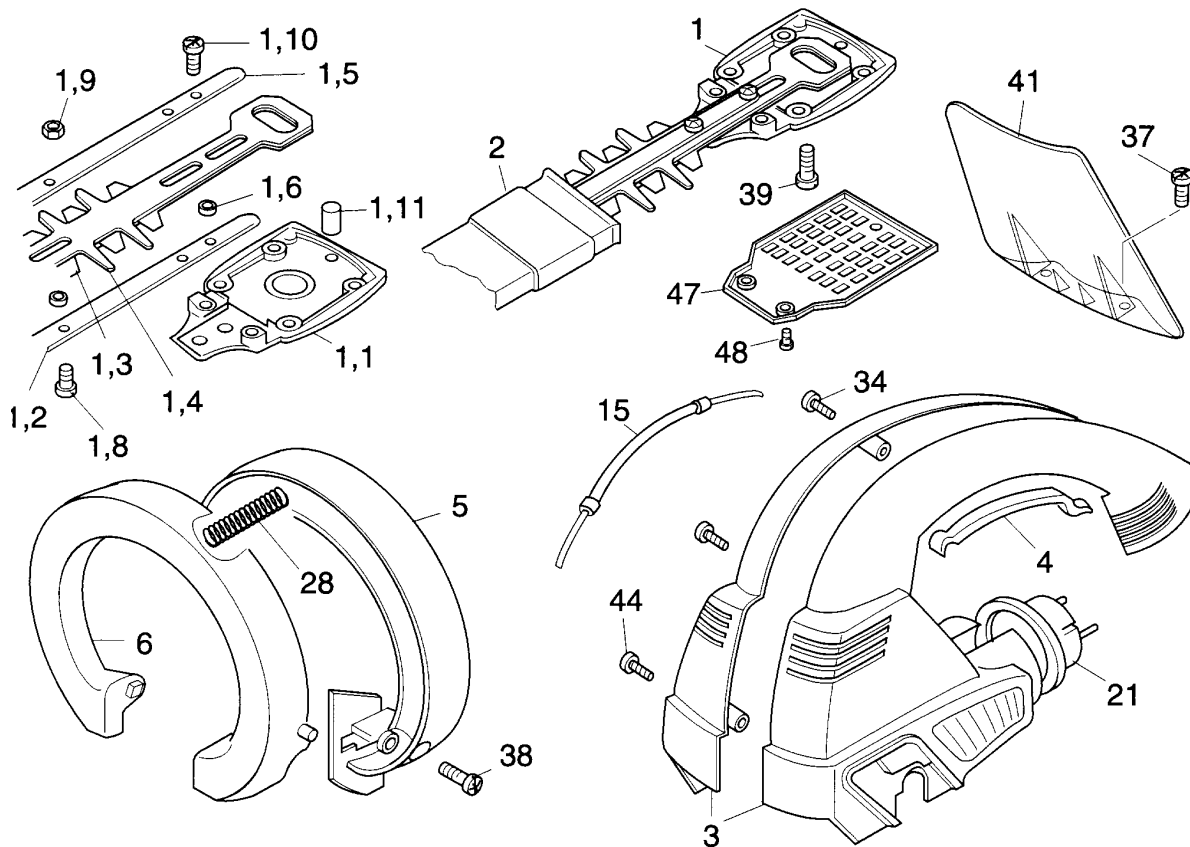

NR:7492 000 Bezeichnung: HS 65 E Gruppe: Elektro-Heckenschere Jahr: 96 Typ:

7489 000 HS 35 E

7490 000 HS 43 E

7491 000 HS 54 E

7492 000 HS 65 E

NR:7492 000 Bezeichnung: HS 65 E Gruppe: Elektro-Heckenschere Jahr: 96 Typ:

Heckenschere HS 35/43/54/65 E

Bild-Nr.	Best.-Nr.	Bezeichnung
1a	7490 041	Schersystem kpl. 460
1b	7491 041	Schersystem kpl. 550
1c	7492 041	Schersystem kpl. 660
1d	7489 041	Schersystem kpl. 350
1.1	7490 100	Bodenplatte, blank
1.2	7490 105	Schiene 460
1.2	7491 105	Schiene 550
1.2	7492 105	Schiene 660
1.3	7490 106	Messer 460
1.3	7491 106	Messer 550
1.3	7492 106	Messer 660
1.4	7490 107	Kamm 460
1.4	7491 107	Kamm 550
1.4	7492 107	Kamm 660
1.5	7490 108	Schiene 460
1.5	7491 108	Schiene 550
1.5	7492 108	Schiene 660

Heckenschere HS 35/43/54/65 E

Bild-Nr.	Best.-Nr.	Bezeichnung
1.6	7490 102	Distanzring Dm 8
1.7	7490 103	Distanzring Dm 10
1.8	7490 126	6-Kant-Schraube M 4x16 (HS 65) DIN 933
1.8	7490 127	6-Kant-Schraube M 4x12 (HS 43/54) DIN 933
1.9	0016 209	6-Kant-Mutter M 4 DIN 934
1.10	7490 128	Schraube CM 6x20 (HS 65 1x) DIN 7500
1.11	7490 315	Silikongummi (5 mm)
1.12	7490 129	Schraube CM 6x18 (HS 43,54 je 2x, HS 65 1x) DIN 7500
2a	7490 307	Köcher 460
2b	7491 307	Köcher 550
2c	7492 307	Köcher 660
2d	7489 307	Köcher 350
3	7490 308	Gehäuse kpl.
4	7490 133	Schaltleiste
5	7490 301	Haltegriff
6	7490 300	Schaltgriff

Heckenschere HS 35/43/54/65 E

Bild-Nr.	Best.-Nr.	Bezeichnung
7	7490 309	Getriebegehäuse
8	7490 112	Schaltelement
9	7490 060	Motor
10	7490 114	Stirnrad
11	7490 122	Excenterwelle
12	7490 125	Kupplungskörper
13	7490 118	Kupplungskäfig
14	7490 111	Schaltwippe
15	7490 050	Bowdenzug
16	7490 117	Kupplungsstift
17	7490 131	Schaltlitze 12
18	7491 131	Schaltlitze 24
19	7492 131	Schaltlitze 30
20	7490 130	Kondensator
21	7490 208	Netzleitung
22	7490 134	Anschlußklemme
23	7490 110	Schnappschalter