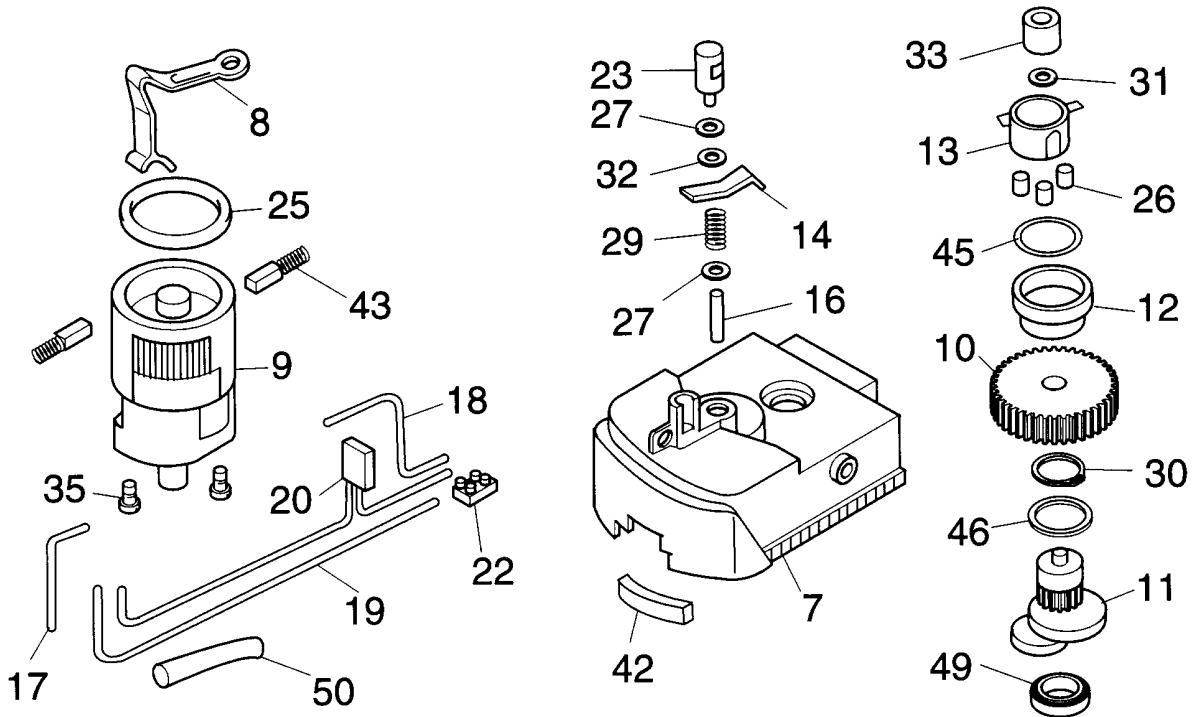

NR:7492 000 Bezeichnung: HS 65 E Gruppe: Elektro-Heckenschere Jahr: 96 Typ:

7489 000 HS 35 E

7490 000 HS 43 E

7491 000 HS 54 E

7492 000 HS 65 E

NR:7492 000 Bezeichnung: HS 65 E Gruppe: Elektro-Heckenschere Jahr: 96 Typ:

Heckenschere HS 35/43/54/65 E

Bild-Nr.	Best.-Nr.	Bezeichnung
1a	7490 041	Schersystem kpl. 460
1b	7491 041	Schersystem kpl. 550
1c	7492 041	Schersystem kpl. 660
1d	7489 041	Schersystem kpl. 350
1.1	7490 100	Bodenplatte, blank
1.2	7490 105	Schiene 460
1.2	7491 105	Schiene 550
1.2	7492 105	Schiene 660
1.3	7490 106	Messer 460
1.3	7491 106	Messer 550
1.3	7492 106	Messer 660
1.4	7490 107	Kamm 460
1.4	7491 107	Kamm 550
1.4	7492 107	Kamm 660
1.5	7490 108	Schiene 460
1.5	7491 108	Schiene 550
1.5	7492 108	Schiene 660

Heckenschere HS 35/43/54/65 E

Bild-Nr.	Best.-Nr.	Bezeichnung
1.6	7490 102	Distanzring Dm 8
1.7	7490 103	Distanzring Dm 10
1.8	7490 126	6-Kant-Schraube M 4x16 (HS 65) DIN 933
1.8	7490 127	6-Kant-Schraube M 4x12 (HS 43/54) DIN 933
1.9	0016 209	6-Kant-Mutter M 4 DIN 934
1.10	7490 128	Schraube CM 6x20 (HS 65 1x) DIN 7500
1.11	7490 315	Silikongummi (5 mm)
1.12	7490 129	Schraube CM 6x18 (HS 43,54 je 2x, HS 65 1x) DIN 7500
2a	7490 307	Köcher 460
2b	7491 307	Köcher 550
2c	7492 307	Köcher 660
2d	7489 307	Köcher 350
3	7490 308	Gehäuse kpl.
4	7490 133	Schaltleiste
5	7490 301	Haltegriff
6	7490 300	Schaltgriff

Heckenschere HS 35/43/54/65 E

Bild-Nr.	Best.-Nr.	Bezeichnung
7	7490 309	Getriebegehäuse
8	7490 112	Schaltelement
9	7490 060	Motor
10	7490 114	Stirnrad
11	7490 122	Excenterwelle
12	7490 125	Kupplungskörper
13	7490 118	Kupplungskäfig
14	7490 111	Schaltwippe
15	7490 050	Bowdenzug
16	7490 117	Kupplungsstift
17	7490 131	Schaltlitze 12
18	7491 131	Schaltlitze 24
19	7492 131	Schaltlitze 30
20	7490 130	Kondensator
21	7490 208	Netzleitung
22	7490 134	Anschlußklemme
23	7490 110	Schnappschalter