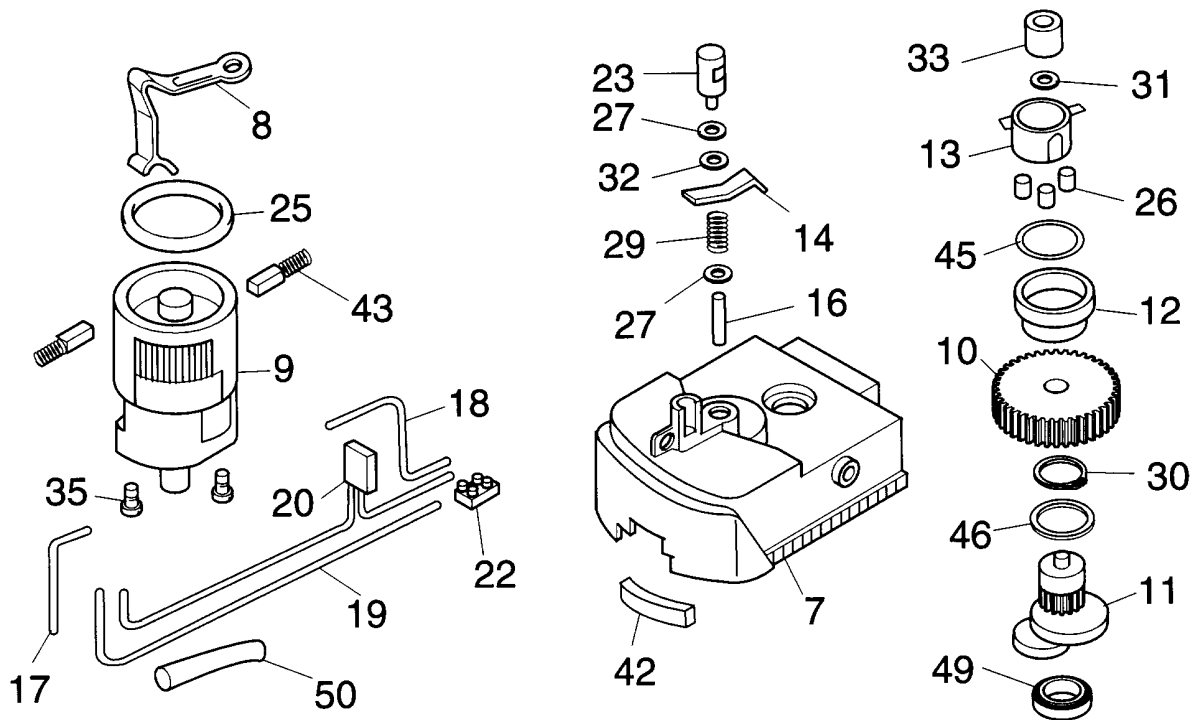

NR:7491 000 Bezeichnung: HS 54 E Gruppe: Elektro-Heckenschere Jahr: 96 Typ:

**7489 000 HS 35 E**

**7490 000 HS 43 E**

**7491 000 HS 54 E**

**7492 000 HS 65 E**

NR:7491 000 Bezeichnung: HS 54 E Gruppe: Elektro-Heckenschere Jahr: 96 Typ:

## Heckenschere HS 35/43/54/65 E

<b>Bild-Nr.</b>	<b>Best.-Nr.</b>	<b>Bezeichnung</b>
1a	7490 041	Schersystem kpl. 460
1b	7491 041	Schersystem kpl. 550
1c	7492 041	Schersystem kpl. 660
1d	7489 041	Schersystem kpl. 350
1.1	7490 100	Bodenplatte, blank
1.2	7490 105	Schiene 460
1.2	7491 105	Schiene 550
1.2	7492 105	Schiene 660
1.3	7490 106	Messer 460
1.3	7491 106	Messer 550
1.3	7492 106	Messer 660
1.4	7490 107	Kamm 460
1.4	7491 107	Kamm 550
1.4	7492 107	Kamm 660
1.5	7490 108	Schiene 460
1.5	7491 108	Schiene 550
1.5	7492 108	Schiene 660

## Heckenschere HS 35/43/54/65 E

<b>Bild-Nr.</b>	<b>Best.-Nr.</b>	<b>Bezeichnung</b>
1.6	7490 102	Distanzring Dm 8
1.7	7490 103	Distanzring Dm 10
1.8	7490 126	6-Kant-Schraube M 4x16 (HS 65) DIN 933
1.8	7490 127	6-Kant-Schraube M 4x12 (HS 43/54) DIN 933
1.9	0016 209	6-Kant-Mutter M 4 DIN 934
1.10	<del>7490</del> 128	Schraube CM 6x20 (HS 65 1x) DIN 7500
1.11	7490 315	Silikongummi (5 mm)
1.12	7490 129	Schraube CM 6x18 (HS 43,54 je 2x, HS 65 1x) DIN 7500
2a	7490 307	Köcher 460
2b	7491 307	Köcher 550
2c	7492 307	Köcher 660
2d	7489 307	Köcher 350
3	7490 308	Gehäuse kpl.
4	7490 133	Schaltleiste
5	7490 301	Haltegriff
6	7490 300	Schaltgriff

# Heckenschere HS 35/43/54/65 E

<b>Bild-Nr.</b>	<b>Best.-Nr.</b>	<b>Bezeichnung</b>
7	7490 309	Getriebegehäuse
8	7490 112	Schaltelement
9	7490 060	Motor
10	7490 114	Stirnrad
11	7490 122	Excenterwelle
12	7490 125	Kupplungskörper
13	7490 118	Kupplungskäfig
14	7490 111	Schaltwippe
15	7490 050	Bowdenzug
16	7490 117	Kupplungsstift
17	7490 131	Schaltlitze 12
18	7491 131	Schaltlitze 24
19	7492 131	Schaltlitze 30
20	7490 130	Kondensator
21	7490 208	Netzleitung
22	7490 134	Anschlußklemme
23	7490 110	Schnappschalter