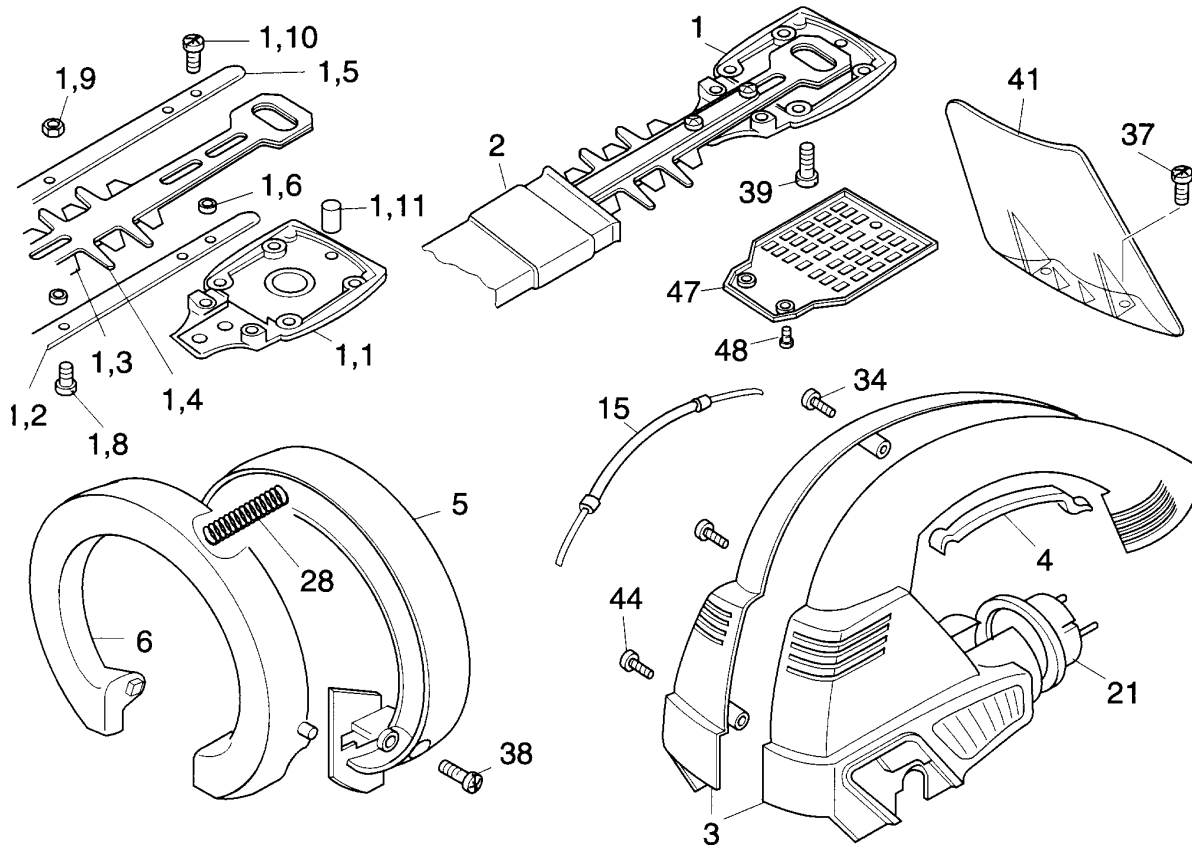

NR:7491 000 Bezeichnung: HS 54 E Gruppe: Elektro-Heckenschere Jahr: 96 Typ:

**7489 000 HS 35 E**

**7490 000 HS 43 E**

**7491 000 HS 54 E**

**7492 000 HS 65 E**

NR:7491 000 Bezeichnung: HS 54 E Gruppe: Elektro-Heckenschere Jahr: 96 Typ:

## Heckenschere HS 35/43/54/65 E

<b>Bild-Nr.</b>	<b>Best.-Nr.</b>	<b>Bezeichnung</b>
1a	7490 041	Schersystem kpl. 460
1b	7491 041	Schersystem kpl. 550
1c	7492 041	Schersystem kpl. 660
1d	7489 041	Schersystem kpl. 350
1.1	7490 100	Bodenplatte, blank
1.2	7490 105	Schiene 460
1.2	7491 105	Schiene 550
1.2	7492 105	Schiene 660
1.3	7490 106	Messer 460
1.3	7491 106	Messer 550
1.3	7492 106	Messer 660
1.4	7490 107	Kamm 460
1.4	7491 107	Kamm 550
1.4	7492 107	Kamm 660
1.5	7490 108	Schiene 460
1.5	7491 108	Schiene 550
1.5	7492 108	Schiene 660

## Heckenschere HS 35/43/54/65 E

<b>Bild-Nr.</b>	<b>Best.-Nr.</b>	<b>Bezeichnung</b>
1.6	7490 102	Distanzring Dm 8
1.7	7490 103	Distanzring Dm 10
1.8	7490 126	6-Kant-Schraube M 4x16 (HS 65) DIN 933
1.8	7490 127	6-Kant-Schraube M 4x12 (HS 43/54) DIN 933
1.9	0016 209	6-Kant-Mutter M 4 DIN 934
1.10	<del>7490</del> 128	Schraube CM 6x20 (HS 65 1x) DIN 7500
1.11	7490 315	Silikongummi (5 mm)
1.12	7490 129	Schraube CM 6x18 (HS 43,54 je 2x, HS 65 1x) DIN 7500
2a	7490 307	Köcher 460
2b	7491 307	Köcher 550
2c	7492 307	Köcher 660
2d	7489 307	Köcher 350
3	7490 308	Gehäuse kpl.
4	7490 133	Schaltleiste
5	7490 301	Haltegriff
6	7490 300	Schaltgriff