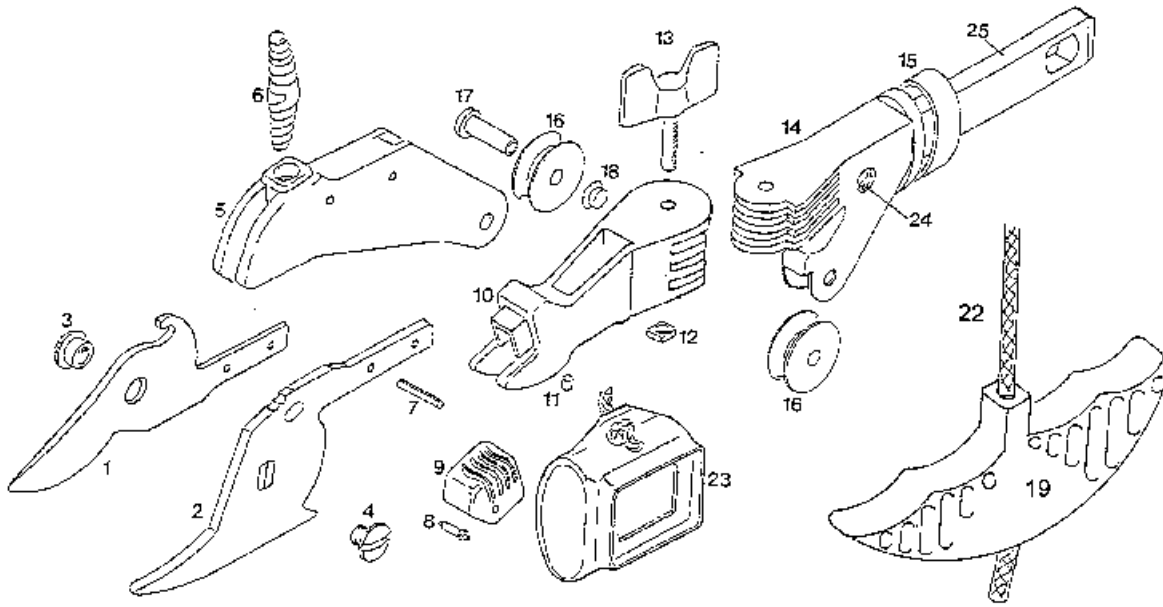

NR:7203 000 Bezeichnung: RW-M Gruppe: GrÃ¼nschnitt und Teichschere Jahr: 96 Typ:

**7203 000 RW-M**

**7203 001 OO-M / F**

## Gerät: RW - M

<b>Bild-Nr.</b>	<b>Best.-Nr.</b>	<b>Bezeichnung</b>
1	7202 401	Messerhebel , beschichtet
2	7202 400	Schneidhebel, beschichtet
3	7203 205	Gelenkmutter M6
4	7203 206	Gelenkschraube
5	7202 105	Tasche
5	7203 100	Tasche / F
6	7202 200	Doppelkegelfeder
7	0018 868	Spannstift DIN 7346-5x16
8	7203 202	Zuhaltungsbolzen
9	7235 120	Schiebeknopf
10	7202 100	Tasche - Schneidhebel
11	7236 201	Gummipuffer
12	0016 451	Vierkantmutter DIN 562-M6
13	7203 201	Flügelschraube M6
14	7202 102	Gelenk
15	1315 101	Manschette
16	7201 203	Kunststoffrolle
17	0018 104	Bolzen A 6h 11x22 DIN 1444-St
18	7082 503	Achskappe
19	5702 105	Ziehgriff
22	7201 101	Seilzug
23	7201 300	Sicherungshülse
24	0012 905	Schraube-Z-M6x12
25	7203 200	Anschlagstück