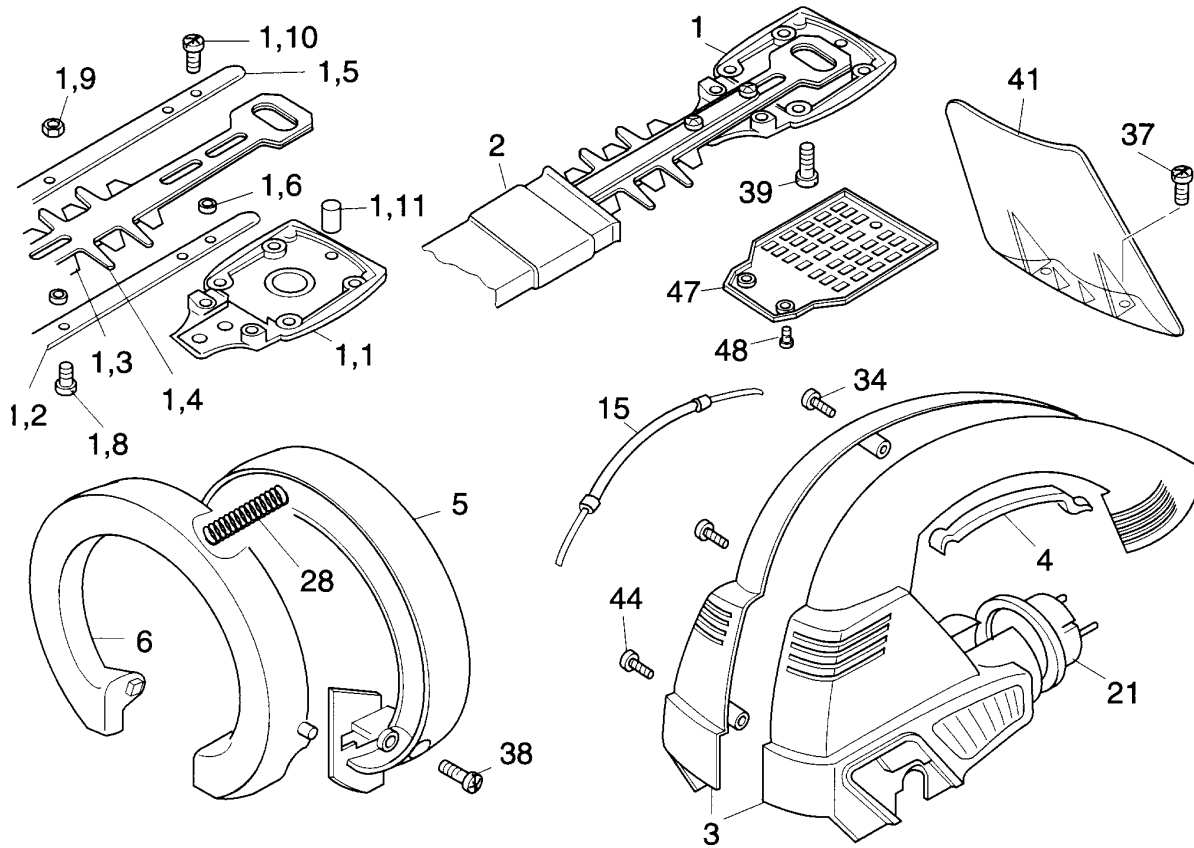

NR:7489 000 Bezeichnung: HS 35 E Gruppe: Elektro-Heckenschere Jahr: 96 Typ:

7489 000 HS 35 E

7490 000 HS 43 E

7491 000 HS 54 E

7492 000 HS 65 E

NR:7489 000 Bezeichnung: HS 35 E Gruppe: Elektro-Heckenschere Jahr: 96 Typ:

Heckenschere HS 35/43/54/65 E

Bild-Nr.	Best.-Nr.	Bezeichnung
1a	7490 041	Schersystem kpl. 460
1b	7491 041	Schersystem kpl. 550
1c	7492 041	Schersystem kpl. 660
1d	7489 041	Schersystem kpl. 350
1.1	7490 100	Bodenplatte, blank
1.2	7490 105	Schiene 460
1.2	7491 105	Schiene 550
1.2	7492 105	Schiene 660
1.3	7490 106	Messer 460
1.3	7491 106	Messer 550
1.3	7492 106	Messer 660
1.4	7490 107	Kamm 460
1.4	7491 107	Kamm 550
1.4	7492 107	Kamm 660
1.5	7490 108	Schiene 460
1.5	7491 108	Schiene 550
1.5	7492 108	Schiene 660

Heckenschere HS 35/43/54/65 E

Bild-Nr.	Best.-Nr.	Bezeichnung
1.6	7490 102	Distanzring Dm 8
1.7	7490 103	Distanzring Dm 10
1.8	7490 126	6-Kant-Schraube M 4x16 (HS 65) DIN 933
1.8	7490 127	6-Kant-Schraube M 4x12 (HS 43/54) DIN 933
1.9	0016 209	6-Kant-Mutter M 4 DIN 934
1.10	7490 128	Schraube CM 6x20 (HS 65 1x) DIN 7500
1.11	7490 315	Silikongummi (5 mm)
1.12	7490 129	Schraube CM 6x18 (HS 43,54 je 2x, HS 65 1x) DIN 7500
2a	7490 307	Köcher 460
2b	7491 307	Köcher 550
2c	7492 307	Köcher 660
2d	7489 307	Köcher 350
3	7490 308	Gehäuse kpl.
4	7490 133	Schaltleiste
5	7490 301	Haltegriff
6	7490 300	Schaltgriff

Heckenschere HS 35/43/54/65 E

Bild-Nr.	Best.-Nr.	Bezeichnung
7	7490 309	Getriebegehäuse
8	7490 112	Schaltelement
9	7490 060	Motor
10	7490 114	Stirnrad
11	7490 122	Excenterwelle
12	7490 125	Kupplungskörper
13	7490 118	Kupplungskäfig
14	7490 111	Schaltwippe
15	7490 050	Bowdenzug
16	7490 117	Kupplungsstift
17	7490 131	Schaltlitze 12
18	7491 131	Schaltlitze 24
19	7492 131	Schaltlitze 30
20	7490 130	Kondensator
21	7490 208	Netzleitung
22	7490 134	Anschlußklemme
23	7490 110	Schnappschalter