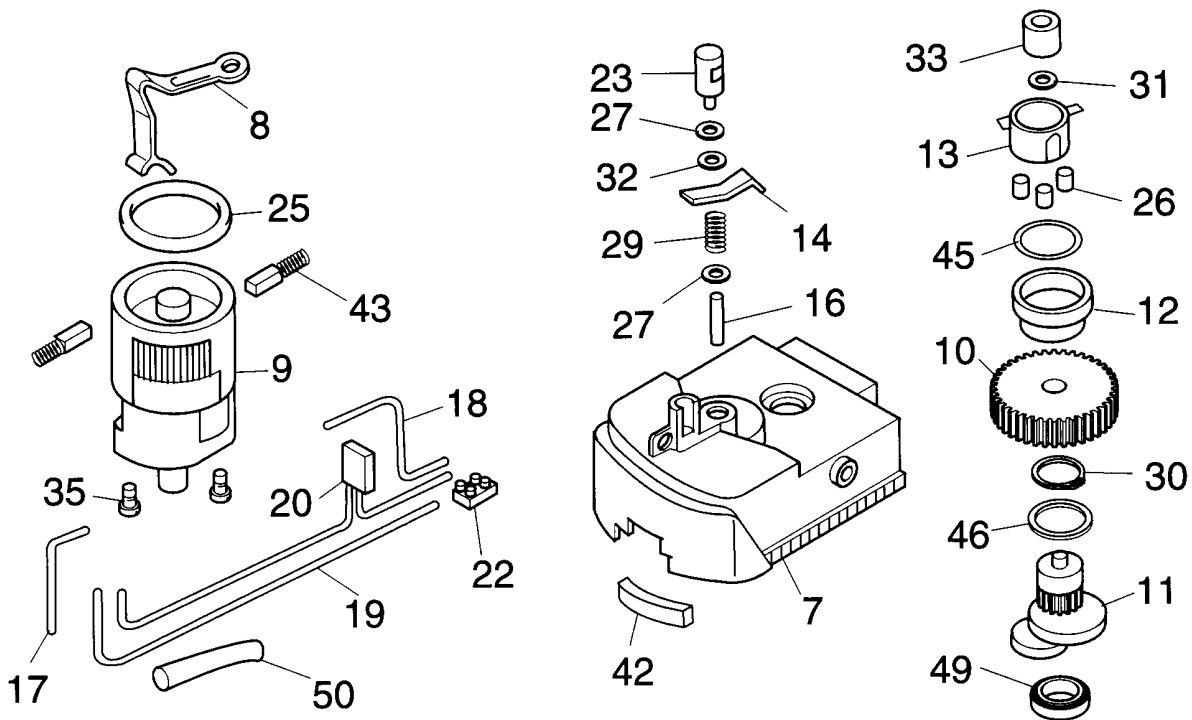

NR:7489 000 Bezeichnung: HS 35 E Gruppe: Elektro-Heckenschere Jahr: 96 Typ:

7489 000 HS 35 E

7490 000 HS 43 E

7491 000 HS 54 E

7492 000 HS 65 E

NR:7489 000 Bezeichnung: HS 35 E Gruppe: Elektro-Heckenschere Jahr: 96 Typ:

Heckenschere HS 35/43/54/65 E

Bild-Nr.	Best.-Nr.	Bezeichnung
1a	7490 041	Schersystem kpl. 460
1b	7491 041	Schersystem kpl. 550
1c	7492 041	Schersystem kpl. 660
1d	7489 041	Schersystem kpl. 350
1.1	7490 100	Bodenplatte, blank
1.2	7490 105	Schiene 460
1.2	7491 105	Schiene 550
1.2	7492 105	Schiene 660
1.3	7490 106	Messer 460
1.3	7491 106	Messer 550
1.3	7492 106	Messer 660
1.4	7490 107	Kamm 460
1.4	7491 107	Kamm 550
1.4	7492 107	Kamm 660
1.5	7490 108	Schiene 460
1.5	7491 108	Schiene 550
1.5	7492 108	Schiene 660

Heckenschere HS 35/43/54/65 E

Bild-Nr.	Best.-Nr.	Bezeichnung
1.6	7490 102	Distanzring Dm 8
1.7	7490 103	Distanzring Dm 10
1.8	7490 126	6-Kant-Schraube M 4x16 (HS 65) DIN 933
1.8	7490 127	6-Kant-Schraube M 4x12 (HS 43/54) DIN 933
1.9	0016 209	6-Kant-Mutter M 4 DIN 934
1.10	7490 128	Schraube CM 6x20 (HS 65 1x) DIN 7500
1.11	7490 315	Silikongummi (5 mm)
1.12	7490 129	Schraube CM 6x18 (HS 43,54 je 2x, HS 65 1x) DIN 7500
2a	7490 307	Köcher 460
2b	7491 307	Köcher 550
2c	7492 307	Köcher 660
2d	7489 307	Köcher 350
3	7490 308	Gehäuse kpl.
4	7490 133	Schaltleiste
5	7490 301	Haltegriff
6	7490 300	Schaltgriff

Heckenschere HS 35/43/54/65 E

Bild-Nr.	Best.-Nr.	Bezeichnung
7	7490 309	Getriebegehäuse
8	7490 112	Schaltelement
9	7490 060	Motor
10	7490 114	Stirnrad
11	7490 122	Excenterwelle
12	7490 125	Kupplungskörper
13	7490 118	Kupplungskäfig
14	7490 111	Schaltwippe
15	7490 050	Bowdenzug
16	7490 117	Kupplungsstift
17	7490 131	Schaltlitze 12
18	7491 131	Schaltlitze 24
19	7492 131	Schaltlitze 30
20	7490 130	Kondensator
21	7490 208	Netzleitung
22	7490 134	Anschlußklemme
23	7490 110	Schnappschalter