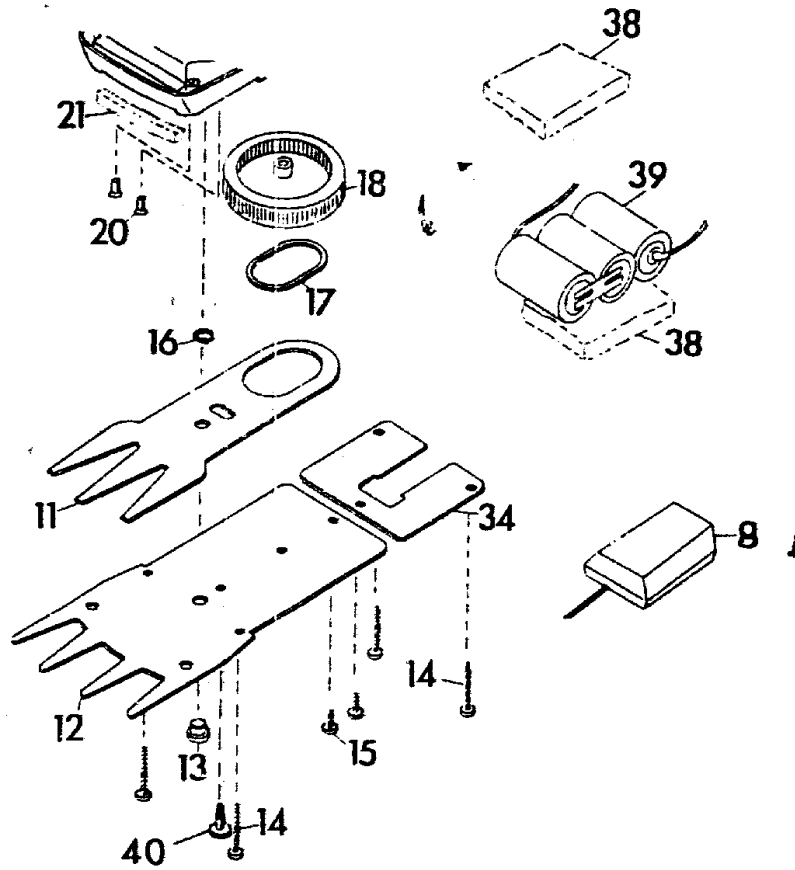

7093 005 RV-E 6

A25

NR:7093 005 Bezeichnung: RV-E 6 Gruppe: Accu-Rasenschere Vario 6" Jahr: 95 Typ:

A26

Gerät: Accu-Rasenschere RV-E 6

Bild-Nr.	Best.-Nr.	Bezeichnung
11		Messer oben RV-E 6
12		Messer unten RV-E 6
13	7088 212	Bolzen
14	0012 928	Halbrundschraube 3,9x24
15	0012 914	Halbrundschraube 3,9x10
16	0022 408	Sicherungsscheibe 5 DIN 6799
17	7080 214	Gleitring
	7090 052	Ersatzmesser kpl. M 8
8	7081 078	Ladegerät RZ-L 4
18	7093 500	Exzenterrad außenverzahnt
20	0012 208	Zyl.-Schraube M3x6 DIN 84
21	7090 213	Dichtung
22	7090 016	Gehäuseträger
23	7090 050	Motor mit Ritzel
24	7090 015	Halterung mit Schalter
25	7090 212	Kabel / gelb
26	7090 211	Kabel / rot
27	7090 012	Ladestecker kpl. RV-E 6
28	7090 200	Gummipolster

A27

Gerät: Accu-Rasenscherer RV-E 6

Bild-Nr.	Best.-Nr.	Bezeichnung
29	7090 017	Gehäuse kpl. mit Knopf
30	7090 208	Druckfeder
33	7098 104	Schalterknopf
34	7090 306	Platte
38	7093 214	Druckpolster
39	7083 056	Batteriepaket
43	7093 300	Deckel
	7093 220	Gebrauchsanweisung