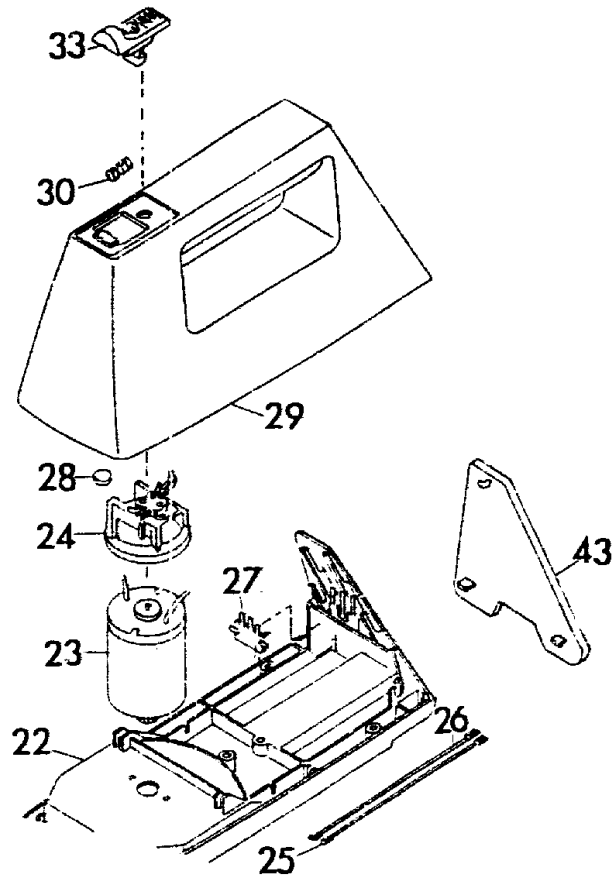

7093 005 RV-E 6

A25

NR:7093 005 Bezeichnung: RV-E 6 Gruppe: Accu-Rasenschere Vario 6" Jahr: 95 Typ:

A26

Gerät: Accu-Rasenschere RV-E 6

Bild-Nr.	Best.-Nr.	Bezeichnung
11		Messer oben RV-E 6
12		Messer unten RV-E 6
13	7088 212	Bolzen
14	0012 928	Halbrundschraube 3,9x24
15	0012 914	Halbrundschraube 3,9x10
16	0022 408	Sicherungsscheibe 5 DIN 6799
17	7080 214	Gleitring
	7090 052	Ersatzmesser kpl. M 8
8	7081 078	Ladegerät RZ-L 4
18	7093 500	Exzenterrad außenverzahnt
20	0012 208	Zyl.-Schraube M3x6 DIN 84
21	7090 213	Dichtung
22	7090 016	Gehäuseträger
23	7090 050	Motor mit Ritzel
24	7090 015	Halterung mit Schalter
25	7090 212	Kabel / gelb
26	7090 211	Kabel / rot
27	7090 012	Ladestecker kpl. RV-E 6
28	7090 200	Gummipolster

A27

Gerät: Accu-Rasenscherer RV-E 6

Bild-Nr.	Best.-Nr.	Bezeichnung
29	7090 017	Gehäuse kpl. mit Knopf
30	7090 208	Druckfeder
33	7098 104	Schalterknopf
34	7090 306	Platte
38	7093 214	Druckpolster
39	7083 056	Batteriepaket
43	7093 300	Deckel
	7093 220	Gebrauchsanweisung