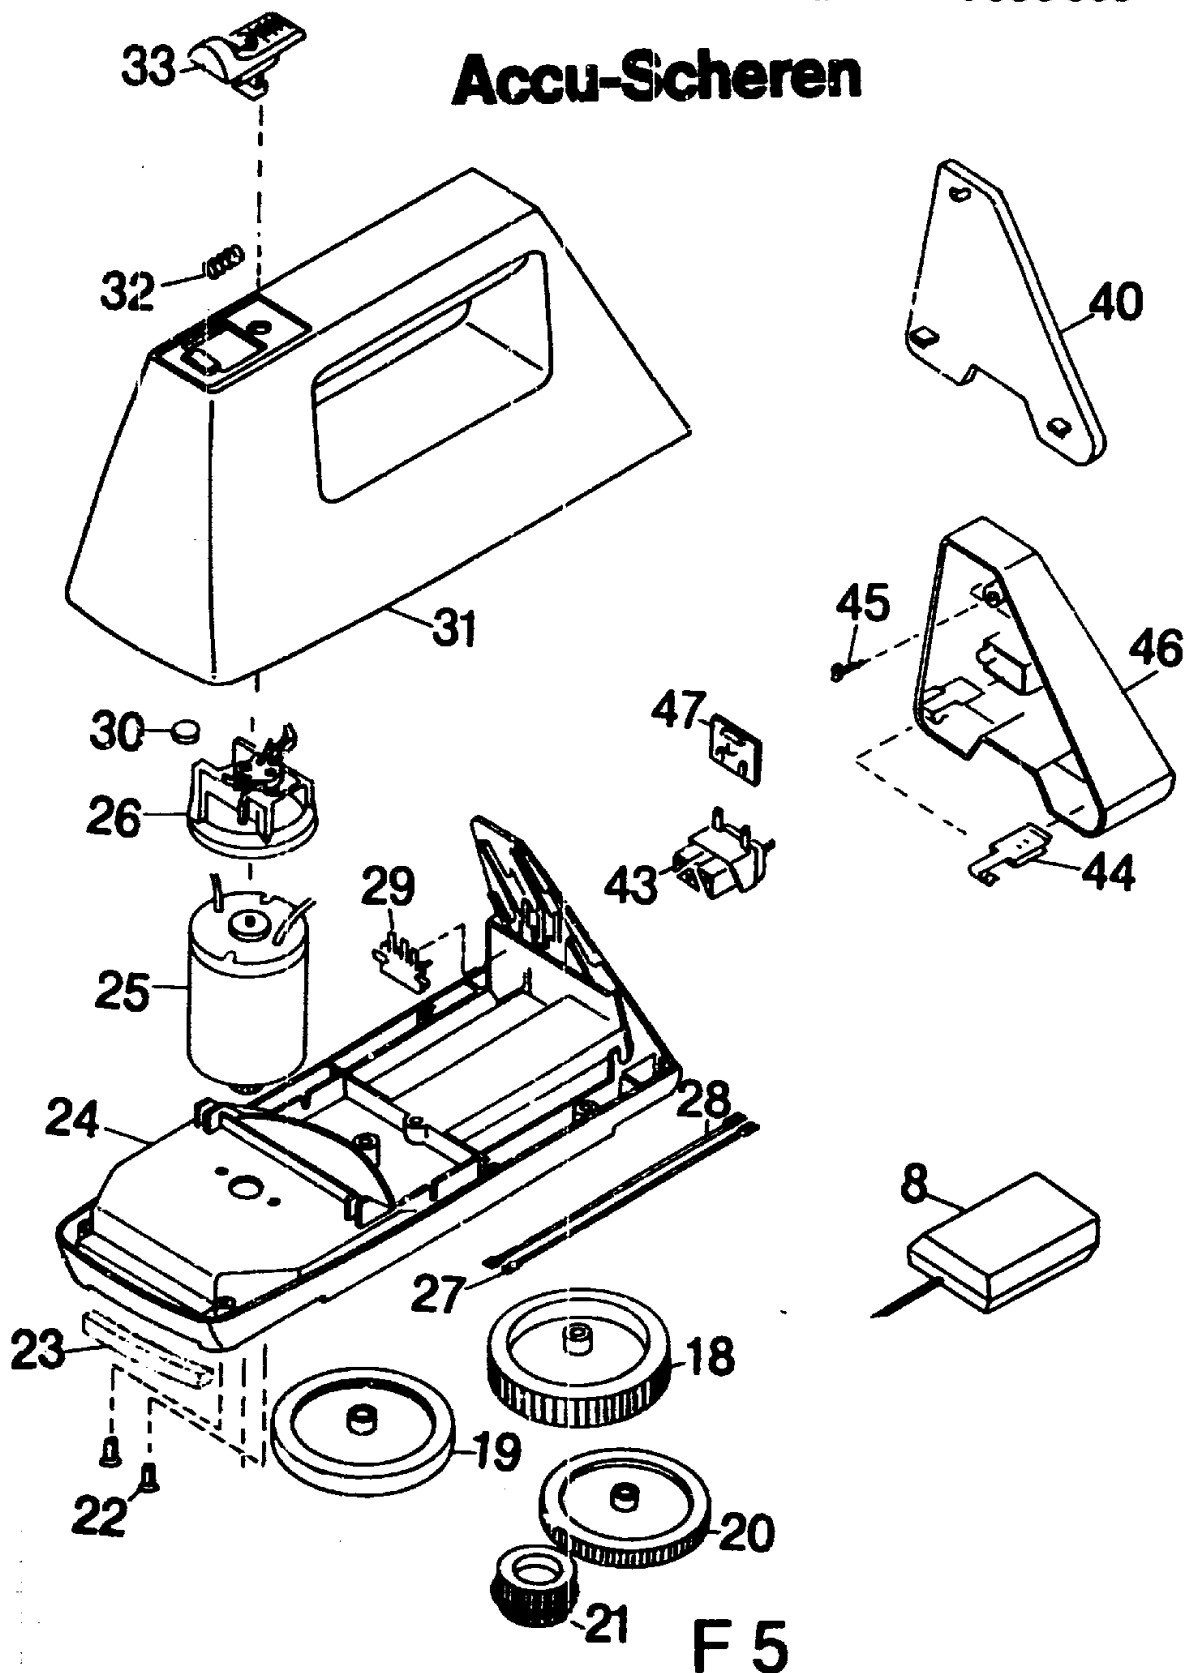

**Umweltfreundlich durch
Accu-Recycling.**

Accu-Rasenscheren

T Y P E N - N R.	7093 000	-	RV-E 6
	7094 000	-	RV-E 8
	7096 000	-	RV-E 12

F 4

NR:7093 000 Bezeichnung: RV-E 6 Gruppe: Accu-Rasenschere Vario 6''' Jahr: 90 Typ:

RV-E6
RV-E8
RV-E12

Type Nr.:
Type Nr.:
Type n°:
Type nr.:
Typ nr:

7093 000
7094 000
7096 000

Accu-Scheren

F 5

WOLF-Accu-Rasenscherer RV-E 6 / E 8 / E 12

Accu-Rasenscheren RV-E 6 / E 8 / E 12

Bild-Nr.	Bezeichnung	Best.-Nr.
9	Messer oben RV-E 12	
10	Messer unten RV-E 12	
11	Messer oben RV-E 6/8	
12	Messer unten RV-E 6/8	
13	Bolzen	7088 212
14	Halbrundschrabe 3,9 x 24	0012 928
15	Halbrundschrabe 3,9 x 10	0012 914
16	Sicherungsscheibe 5 DIN 6799	0022 408
17	Gleitring	7080 214
--	Ersatzmesser kpl. M 8 RV-E 6 / E 8	7090 052
--	Ersatzmesser kpl. M 10 RV-E 12	7096 052
8	Ladegerät RZ-L 4	7081 078
14	Halbrundschrabe 3,9 x 24	0012 928
15	Halbrundschrabe 3,9 x 10	0012 914
18	Exzenter RV-E 6 außenverzahnt	7093 500
19	Exzenter RV-E 8 innenverzahnt	7093 501
20	Exzenter RV-E 12	7090 501
21	Zahnrad RV-E 12	7090 502
22	Zyl.-Schraube M 3 x 6 DIN 84	0012 208
23	Dichtung	7090 213
24	Gehäuseträger RV-E 12	7096 011
24	Gehäuseträger RV-E 6/8	7090 016
25	Motor mit Ritzel RV-E 6 / E 8	7090 050
25	Motor mit Ritzel RV-E 12	7096 051
26	Halterung m. Schalter	7090 015
27	Kabel gelb	7090 212
28	Kabel rot	7090 211
29	Ladestecker kpl. RV-E12	7096 010
29	Ladestecker kpl. RV-E 6 / E 8	7090 012
30	Gummipolster	7090 200
31	Gehäuse mit Knopf RV-E 12	7096 012
31	Gehäuse kpl. mit Knopf RV-E 6 / E 8	7090 017
32	Druckfeder	7090 208
33	Schalterknopf	7098 104
34	Platte	7090 306
38	Druckpolster	7093 214
39	Batteriepaket RV-E 6	7088 056
40	Deckel RV-E 6	7093 300
41	Batteriepaket RV-E 8	7090 051
42	Batteriepaket V-E 12	7096 053