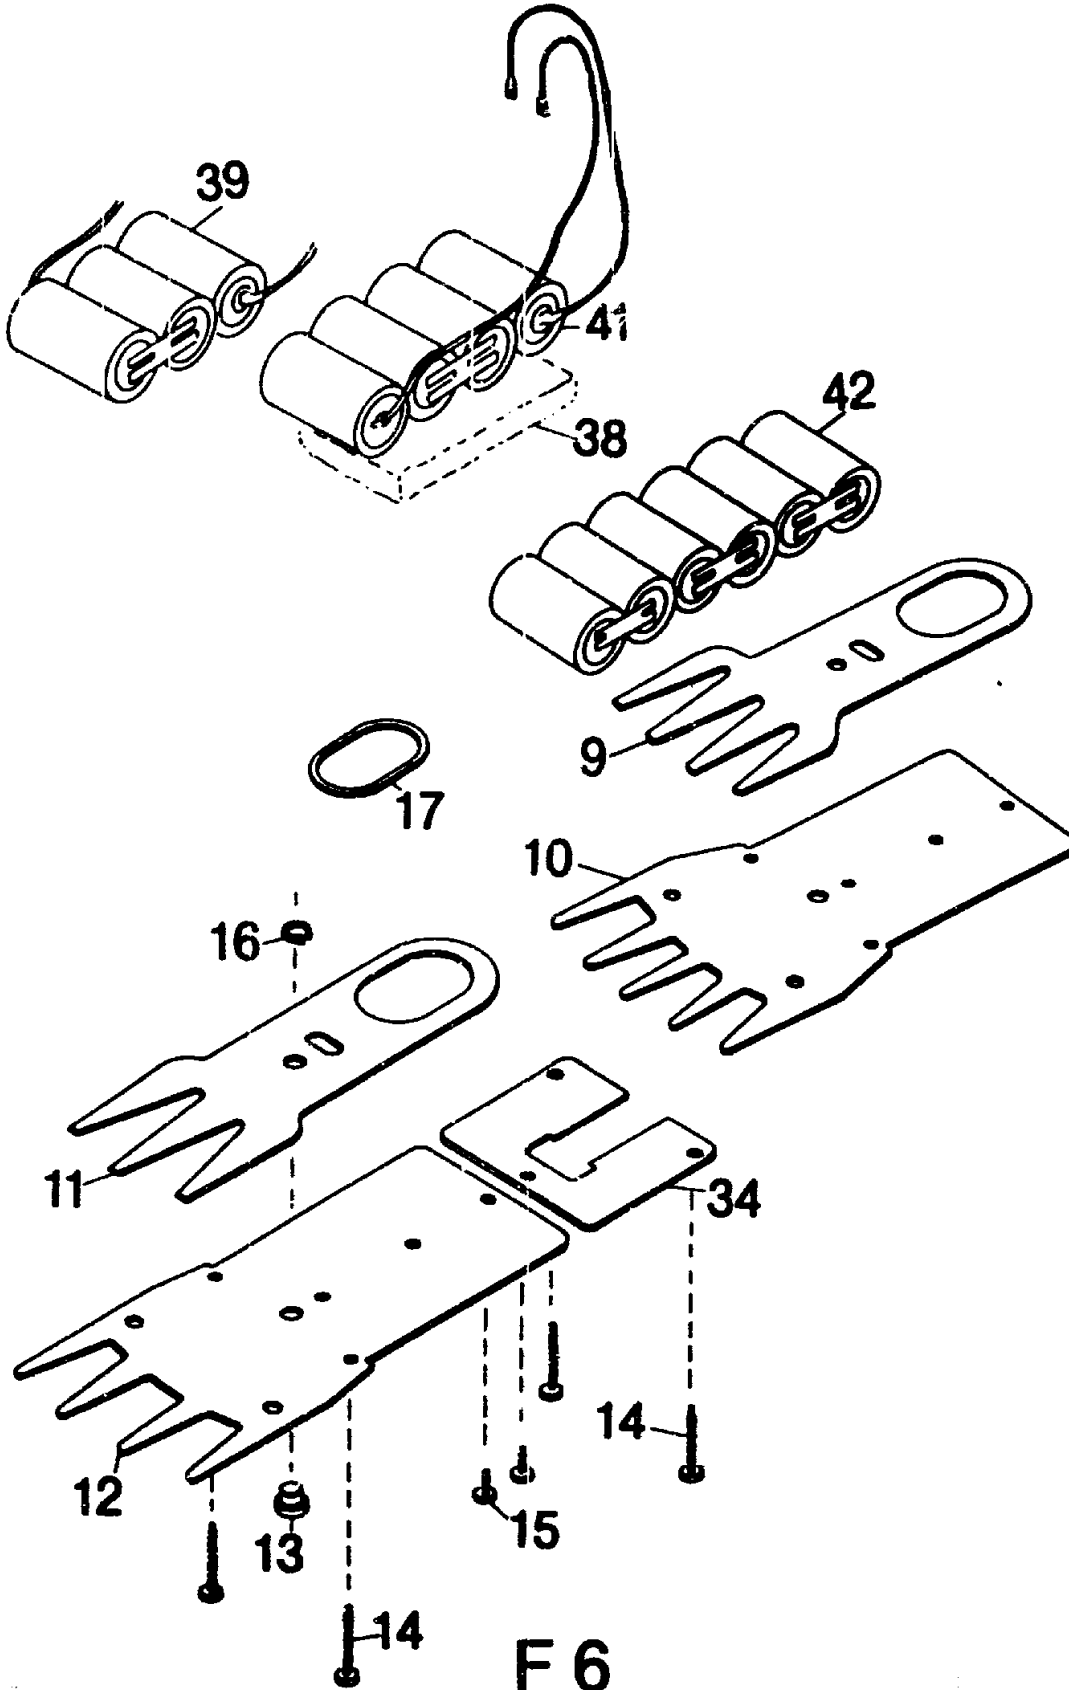

RV-E6
RV-E8
RV-E12

Type Nr.:
Type Nr.:
Type n°:
Type nr.:
Typ nr:

7093 000
7094 000
7096 000

Accu-Scheren

F 5

WOLF-Accu-Rasenscherer RV-E 6 / E 8 / E 12

Accu-Rasenscheren RV-E 6 / E 8 / E 12

Bild-Nr.	Bezeichnung	Best.-Nr.
9	Messer oben RV-E 12	
10	Messer unten RV-E 12	
11	Messer oben RV-E 6/8	
12	Messer unten RV-E 6/8	
13	Bolzen	7088 212
14	Halbrundschrabe 3,9 x 24	0012 928
15	Halbrundschrabe 3,9 x 10	0012 914
16	Sicherungsscheibe 5 DIN 6799	0022 408
17	Gleitring	7080 214
--	Ersatzmesser kpl. M 8 RV-E 6 / E 8	7090 052
--	Ersatzmesser kpl. M 10 RV-E 12	7096 052
8	Ladegerät RZ-L 4	7081 078
14	Halbrundschrabe 3,9 x 24	0012 928
15	Halbrundschrabe 3,9 x 10	0012 914
18	Exzenter RV-E 6 außenverzahnt	7093 500
19	Exzenter RV-E 8 innenverzahnt	7093 501
20	Exzenter RV-E 12	7090 501
21	Zahnrad RV-E 12	7090 502
22	Zyl.-Schraube M 3 x 6 DIN 84	0012 208
23	Dichtung	7090 213
24	Gehäuseträger RV-E 12	7096 011
24	Gehäuseträger RV-E 6/8	7090 016
25	Motor mit Ritzel RV-E 6 / E 8	7090 050
25	Motor mit Ritzel RV-E 12	7096 051
26	Halterung m. Schalter	7090 015
27	Kabel gelb	7090 212
28	Kabel rot	7090 211
29	Ladestecker kpl. RV-E12	7096 010
29	Ladestecker kpl. RV-E 6 / E 8	7090 012
30	Gummipolster	7090 200
31	Gehäuse mit Knopf RV-E 12	7096 012
31	Gehäuse kpl. mit Knopf RV-E 6 / E 8	7090 017
32	Druckfeder	7090 208
33	Schalterknopf	7098 104
34	Platte	7090 306
38	Druckpolster	7093 214
39	Batteriepaket RV-E 6	7088 056
40	Deckel RV-E 6	7093 300
41	Batteriepaket RV-E 8	7090 051
42	Batteriepaket V-E 12	7096 053

F 7

NR:7093 000 Bezeichnung: RV-E 6 Gruppe: Accu-Rasenschere Vario 6''' Jahr: 90 Typ:

Accu-Rasenscheren RV-E 6 / E 8 / E 12

Bild-Nr.	Bezeichnung	Best.-Nr.
43	Ladesteckerkupplung kpl., RV-E 8 / E 12	7090 010
44	Halteklammer RV-E 8 / E 12	7090 207
45	Halbrundschraube 3,4x15 RV-E 8 / E 12	0012 926
46	Abdeckkappe RV-E 8	7094 302
46	Abdeckkappe RV-E 12	7096 301
47	Leuchtanzeige RV-E 12	7096 101
--	Gebrauchsanweisung Accu-Scheren	0053 022