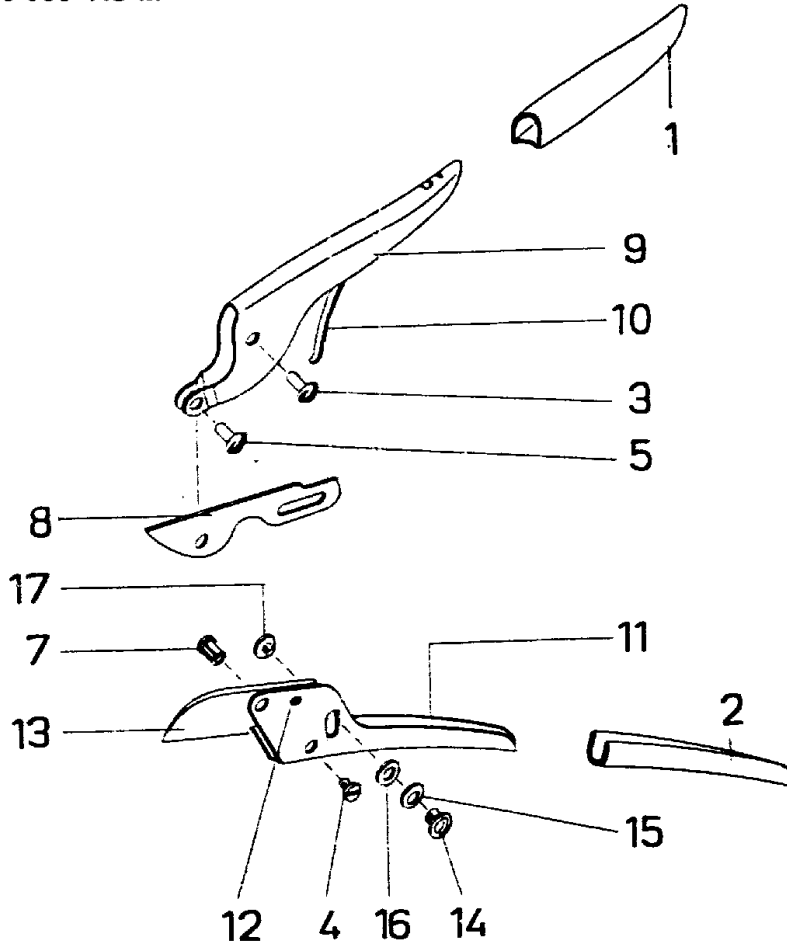

7213 000 RS-M

E13

Gerät: Gartenschere RS-M

Bild-Nr.	Best.-Nr.	Bezeichnung
1	7213 100	Kunststoffobergriff
2	7213 101	Kunststoffuntergriff
3	7211 200	Flachrundniet
4	0012 221	Linsenschraube M3x4
5	7211 210	Flachrundniet
7	7214 209	Lagerbolzen
8	7214 402	Gegenschneide
9	7213 107	Obergriff rot
10	7211 202	Flachfeder
11	7213 108	Untergriff rot
12	7211 208	Bolzen
13	7214 401	Messer beschichtet
14	7214 210	Zuhaltungsbolzen
15	0017 808	Federscheibe A5 DIN 137
16	0017 122	Scheibe A5,3 DIN 125-ST
17	7214 211	Haltebolzen

E14