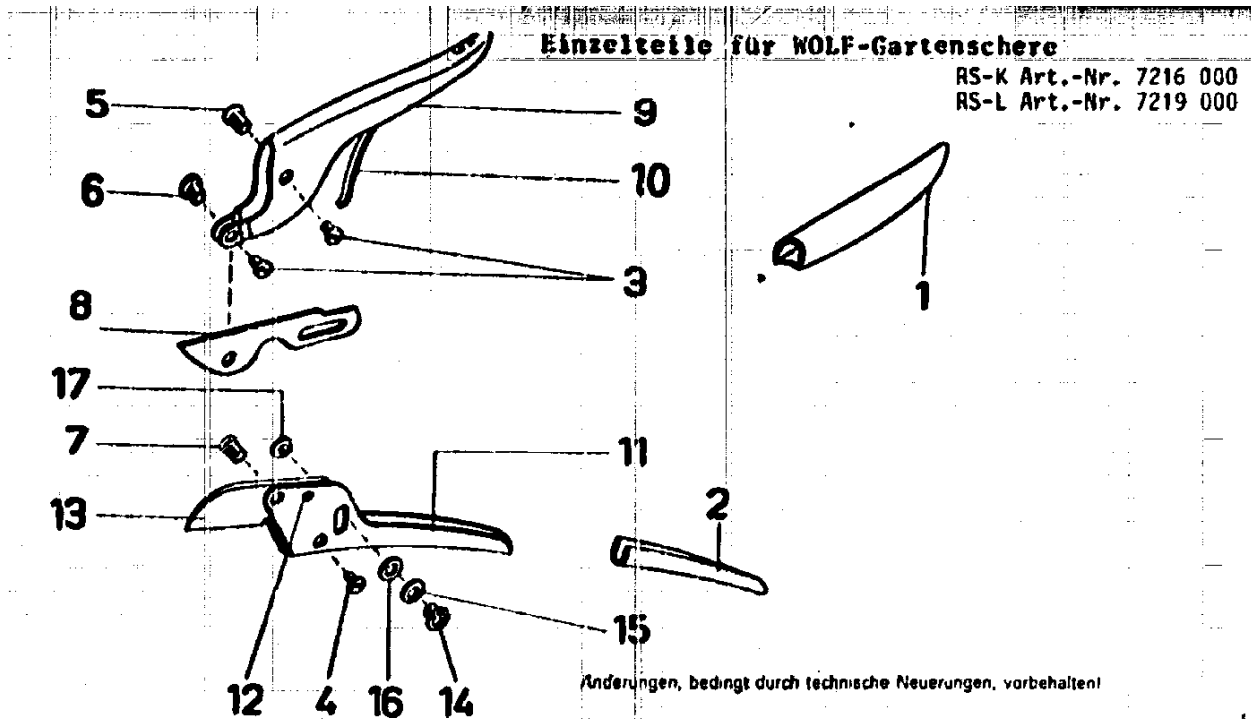

NR:7216 000 Bezeichnung: RS-K Gruppe: Gartenschere Galaxi"" Jahr: 86 Typ:

RS-K Art.-Nr. 7216 000  
RS-L Art.-Nr. 7219 000

ERSATZTEILE FÜR WOLF-GARTENSCHERE "ALU-STAR" RS-L  
"GALAXI" RS-K"

Bild-Nr.	Bestell-Nr.	Einzelteil-Bezeichnung	Stückzahl Gruppe/Gerät
1	7218 102 **	Griffüberzug oben	1
2	7218 103 **	Griffüberzug unten	1
3	0012 239	Linsenschraube M 5 x 6	2
4	0012 221	Linsenschraube M 3 x 4	1
5	7211 205	Flachrundschrabe	1
6	7211 206	Flachrundschrabe	1
7	7214 209	Lagerbolzen	1
8	7214 402	Gegenschneide	1
9*	7219 100	Griffoberteil	1
9*	7214 112	Griffoberteil (Frankreich-OB)	1
9*	7214 113	Griffoberteil (England)	1
10	7211 202	Flachfeder	1
-	7219 011	Griffoberteil mit Feder	1
-	7214 019	Griffoberteil mit Feder (Frankreich-OB)	1
-	7214 020	Griffoberteil mit Feder (England)	1
11*	7219 101	Griffunterteil	1
12	7211 208	Bolzen	1
13	7214 401	Messer	1
14	7214 210	Zuhalterbolzen	1
15	0017 808	Federscheibe A 5 DIN	1
16	0017 122	Scheibe A 5,3 DIN 125	1
17	7214 211	Haltebolzen	1
-	7219 012	Griffunterteil kpl.	1

\* Diese Teile werden nur mit den in der Rubrik aufgeführten Ersatzteilen geliefert.

Bitte bei Bestellung die Gruppen-Nr. angeben !

\*\* entfällt bei Modell RS-K

M13