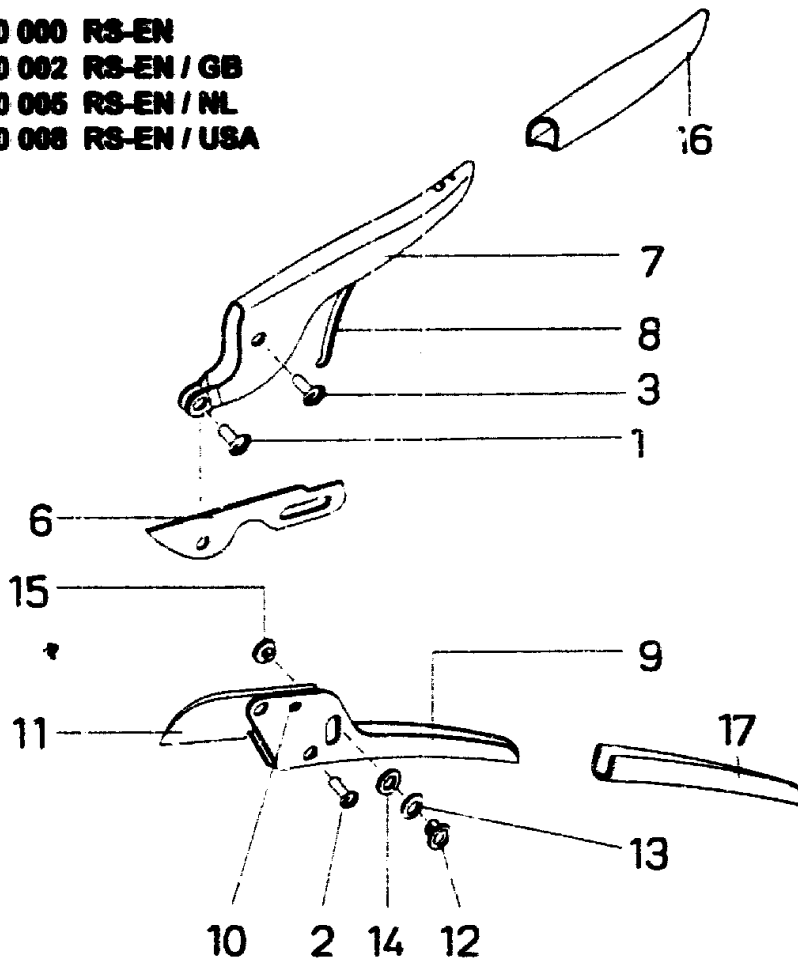

NR:7210 000 Bezeichnung: RS-EN Gruppe: Gartenschere Jahr: 95 Typ:

7210 000 RS-EN  
7210 002 RS-EN / GB  
7210 005 RS-EN / NL  
7210 008 RS-EN / USA

E7

**Gerät: Gartenschere RS-EN alle Ausführungen**

<b>Bild-Nr.</b>	<b>Best.-Nr.</b>	<b>Bezeichnung</b>
1	7211 210	Flachrundniet
2	7210 230	Lagerniet
3	7211 200	Flachrundniet
6	7214 402	Gegenschneide
7	7214 110	Obergriff RS-EN (D, NL)
7	7214 113	Obergriff RS-EN (GB, US)
8	7211 202	Flachfeder
9	7214 111	Untergriff verzinkt
10	7211 208	Bolzen
11	7214 401	Messer beschichtet
12	7214 210	Zuhaltungsbolzen
13	0017 808	Federscheibe A5 DIN 137
14	0017 122	Scheibe A5,3 DIN 125-ST
15	7214 211	Haltebolzen
16	7218 102	Kunststoffobergriff RS-EN (D, GB)
16	7213 100	Kunststoffobergriff RS-EN (NL, US)
17	7218 103	Kunststoffuntergriff RS-EN (D, GB)
17	7213 101	Kunststoffuntergriff RS-EN (NL, US)