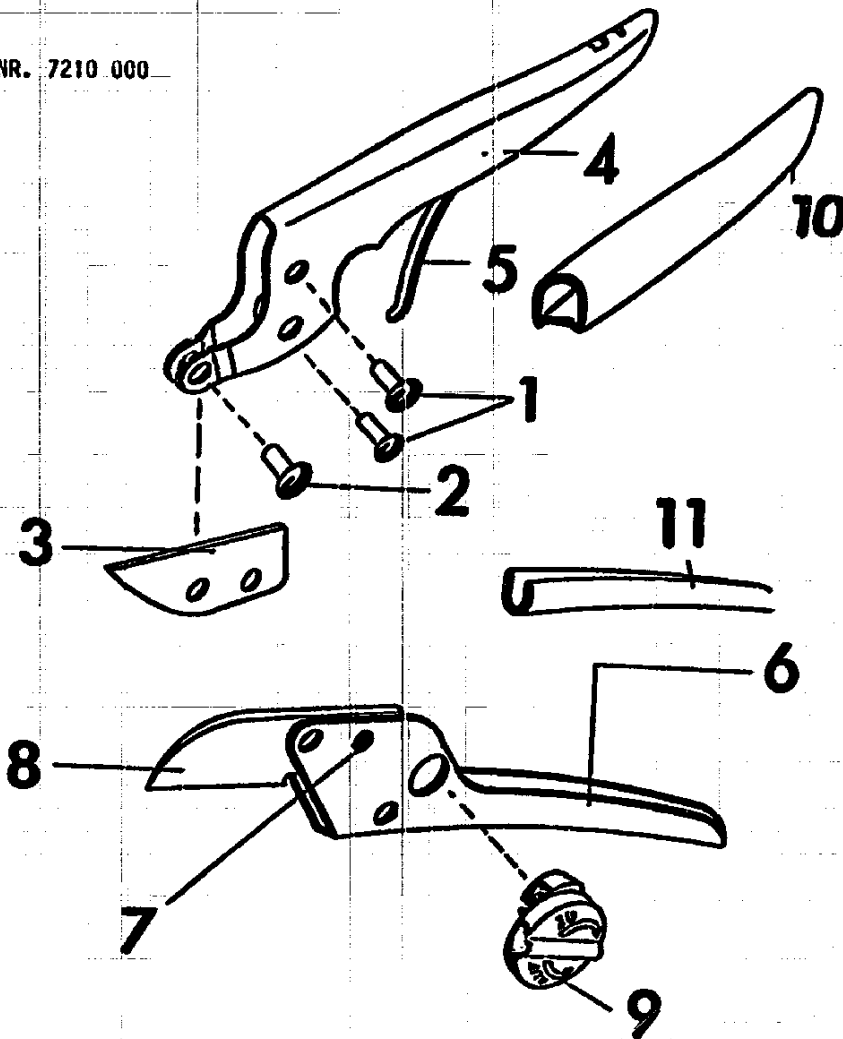

NR:7210 000 Bezeichnung: RS-EN Gruppe: Gartenschere Jahr: 86 Typ:

RS- EN

ART.- NR. 7210 000

ERSATZTEILE FÜR WOLF-GARTENSCHERE RS-EN

Bild-Nr.	Bestell-Nr.	Einzelteil-Bezeichnung	Stückzahl Gruppe/Gerät
1	7211 200	Flachrundniet 6,3 x 14,5	2
2	7211 210	Flachrundniet 6,3 x 10	1
3	7211 400	Gegenschneide	1
4*	7210 100	Griffoberteil	1
5*	7211 202	Flachfeder	1
-	7210 011	Griffoberteil mit Feder	1
6*	7210 101	Griffunterteil	1
7	7211 208	Bolzen	1
8	7210 400	Messer	1
9	7211 106	Zuhalterung	1
-	7210 012	Griffunterteil kpl.	1
10	7213 100	Kunststoffobergriff	1
11	7213 101	Kunststoffuntergriff	1

* Diese Teile werden nur mit den in der Rubrik aufgeführten Einzelteilen geliefert.

Bitte bei Bestellung die Gruppen-Nummer angeben!

M12