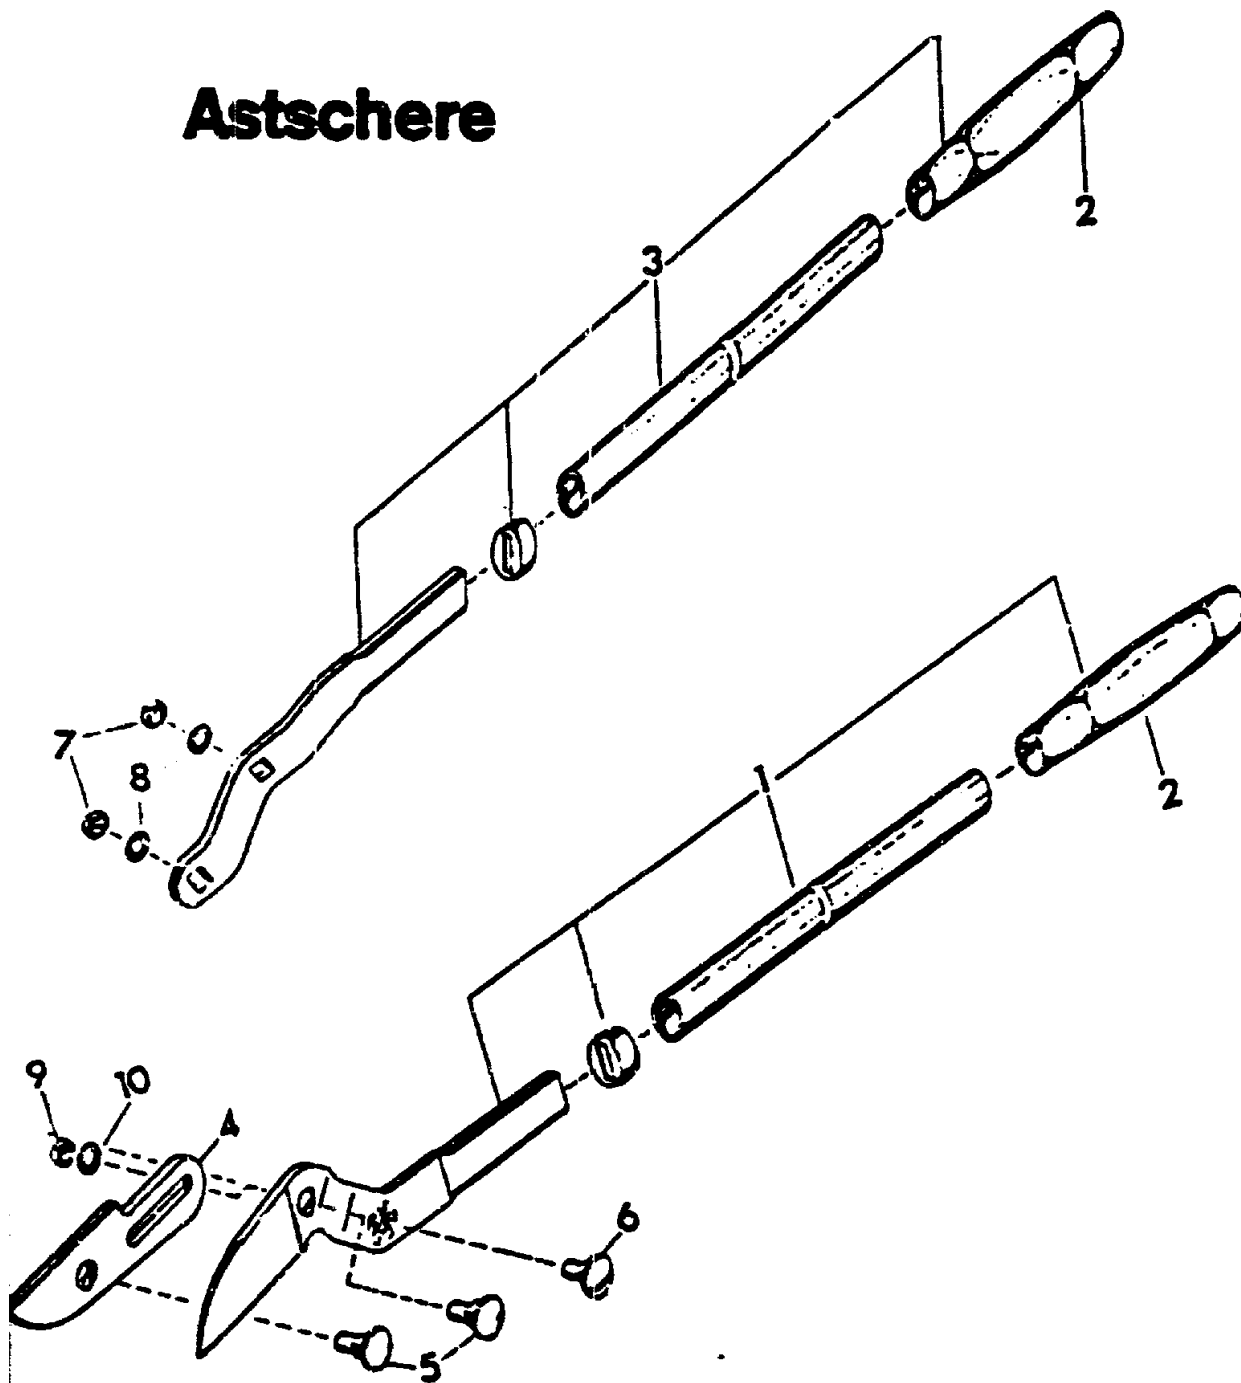

Astschere

Für Äste bis 4 cm \emptyset .

58 cm lange Hebelarme.

RS-A

Astschere RS-A

TYPEN - NR. 7208 000

Astschere RS-B

TYPEN - NR. 7209 000

E14

Astschere

E15

NR:7208 000 Bezeichnung: RS-A Gruppe: Asterschere Jahr: 90 Typ:

Asterscheren RS-A / RS-B

| Bild-Nr. | Bezeichnung | Best.-Nr. |
|----------|---|-----------|
| 1 | Messer m. Rohr und Griffüberzug RS-A | 7208 010 |
| 1 | Messer m. Rohr und Griffüberzug RS-B | 7209 010 |
| 2 | Griffüberzug | 7208 106 |
| 3 | Hebel m. Rohr und Griffüberzug RS-B | 7209 011 |
| 3 | Hebel m. Rohr und Griffüberzug RS-A | 7208 011 |
| 3 | Hebel m. Rohr und Griffüberzug RS-A (Frankreich - OS) | 7208 014 |
| 3 | Hebel m. Rohr und Griffüberzug RS-A (England) | 7208 016 |
| 4 | Gegenschneide | 7208 401 |
| 5 | Lagerbolzen | 7208 202 |
| 6 | Exzentrerschraube | 7208 204 |
| 7 | Sicherungsmutter M 8 | 0016 069 |
| 8 | Scheibe 8,4 DIN 125 | 0017 123 |
| 9 | Sicherungsmutter M 6 | 0016 356 |
| 10 | Scheibe 6,4 DIN 125 | 0017 121 |
| -- | Schraubensatz kpl. (RS-A, RS-B) | 7208 025 |