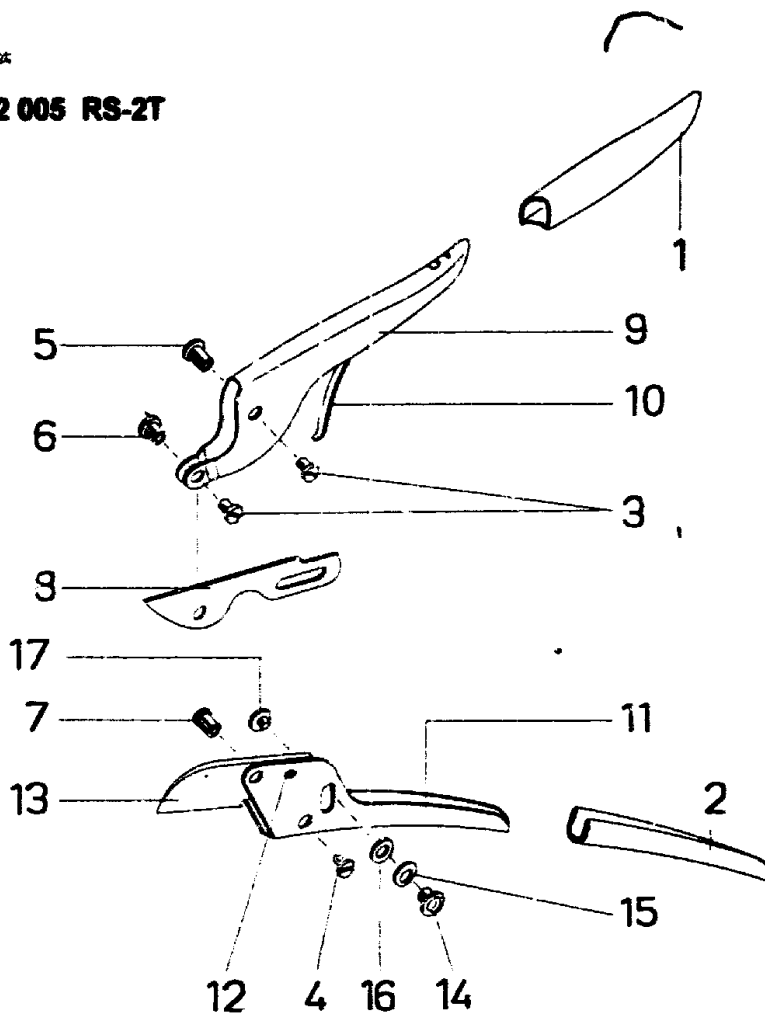

7212 005 RS-2T

E10

**Gerät: Gartenschere RS-2T**

<b>Bild-Nr.</b>	<b>Best.-Nr.</b>	<b>Bezeichnung</b>
1	7212 109	Kunststoffobergriff
2	7212 110	Kunststoffuntergriff
3	0012 239	Linsenschraube M5x6
4	0012 221	Linsenschraube M3x4
5	7211 205	Flachrundschraube
6	7211 206	Flachrundschraube
7	7214 209	Lagerbolzen
8	7212 403	Gegenschneide
9	7212 106	Obergriff
10	7212 202	Flachfeder
11	7212 107	Untergriff
12	7211 208	Bolzen
13	7212 404	Messer
14	7214 210	Zuhaltungsbolzen
15	0017 808	Federscheibe A5 DIN 137
16	0017 122	Scheibe A5,3 DIN 125-ST
17	7214 211	Haltebolzen

**E11**