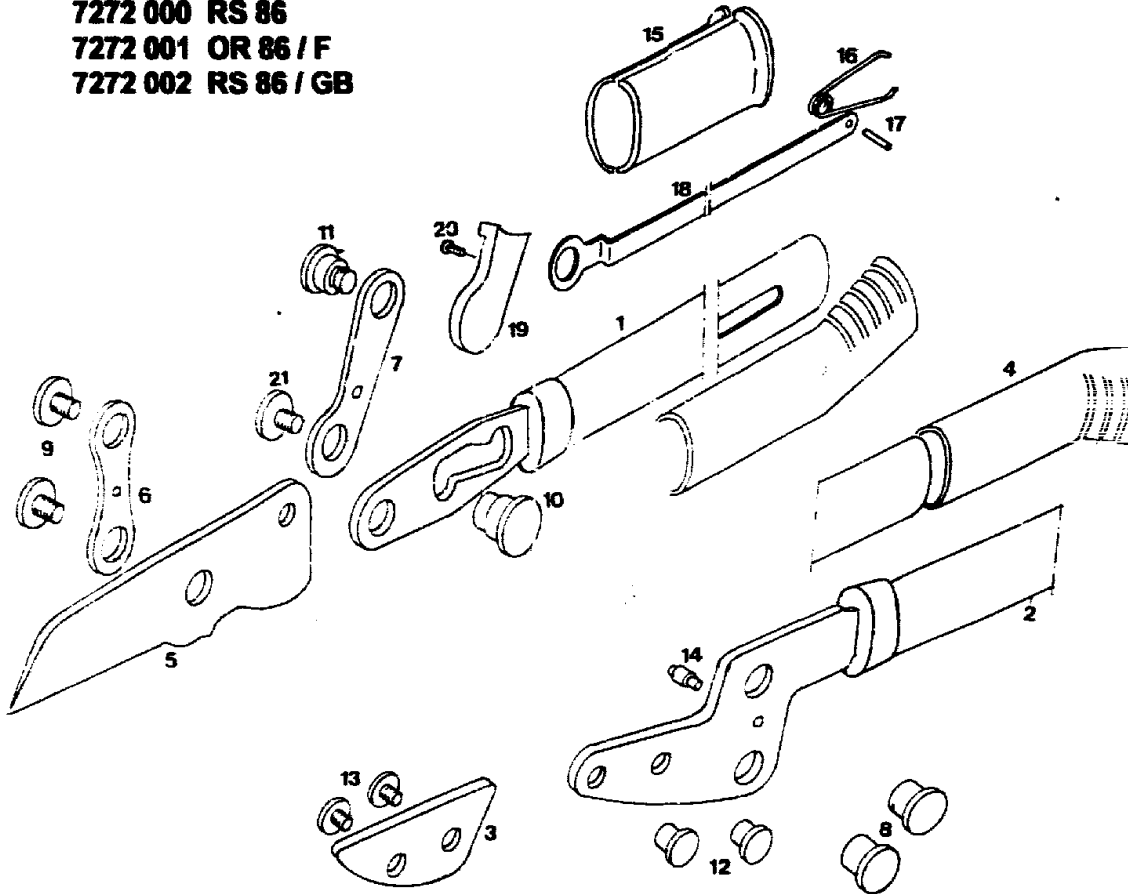

NR:7272 000 Bezeichnung: RS 86 Gruppe: Astschere Jahr: 95 Typ:

7272 000 RS 86  
7272 001 OR 86 / F  
7272 002 RS 86 / GB

G13

Gerät: Vario-Astschere RS 86, OR 86/F, RS 86/GB

Bild-Nr.	Best.-Nr.	Bezeichnung
1	7272 015	Angel kpl.
1	7272 018	Angel kpl./F
2	7272 016	Amboßhebel
2	7272 017	Amboßhebel/GB
3	7271 402	Amboß
4	7252 100	Griff
4	7252 105	Griff/F
5	7271 400	Messer
5	7271 063	Ersatzklinge/F
6	7254 202	Lasche
7	7254 201	Koppel
8	7254 207	Gelenkhülse
9	7252 201	Schraube
10	7254 206	Variohülse
11	7254 203	Stehbolzen
12	7270 200	Amboßhülse
13	7270 201	Amboßschraube
14	7254 208	Bolzen
15	7272 105	Hülsenschale

G14

NR:7272 000 Bezeichnung: RS 86 Gruppe: Astschere Jahr: 95 Typ:

**Gerät: Vario-Astschere RS 86, OR 86/F, RS 86/GB**

<b>Bild-Nr.</b>	<b>Best.-Nr.</b>	<b>Bezeichnung</b>
16	7272 200	Feder
17	0018 638	Kerbstift
18	7272 103	Stange
19	7272 201	Abdeckung
20	0012 896	Schraube
21	7254 205	Schraube
****	7271 025	Schraubenset RS 82/86