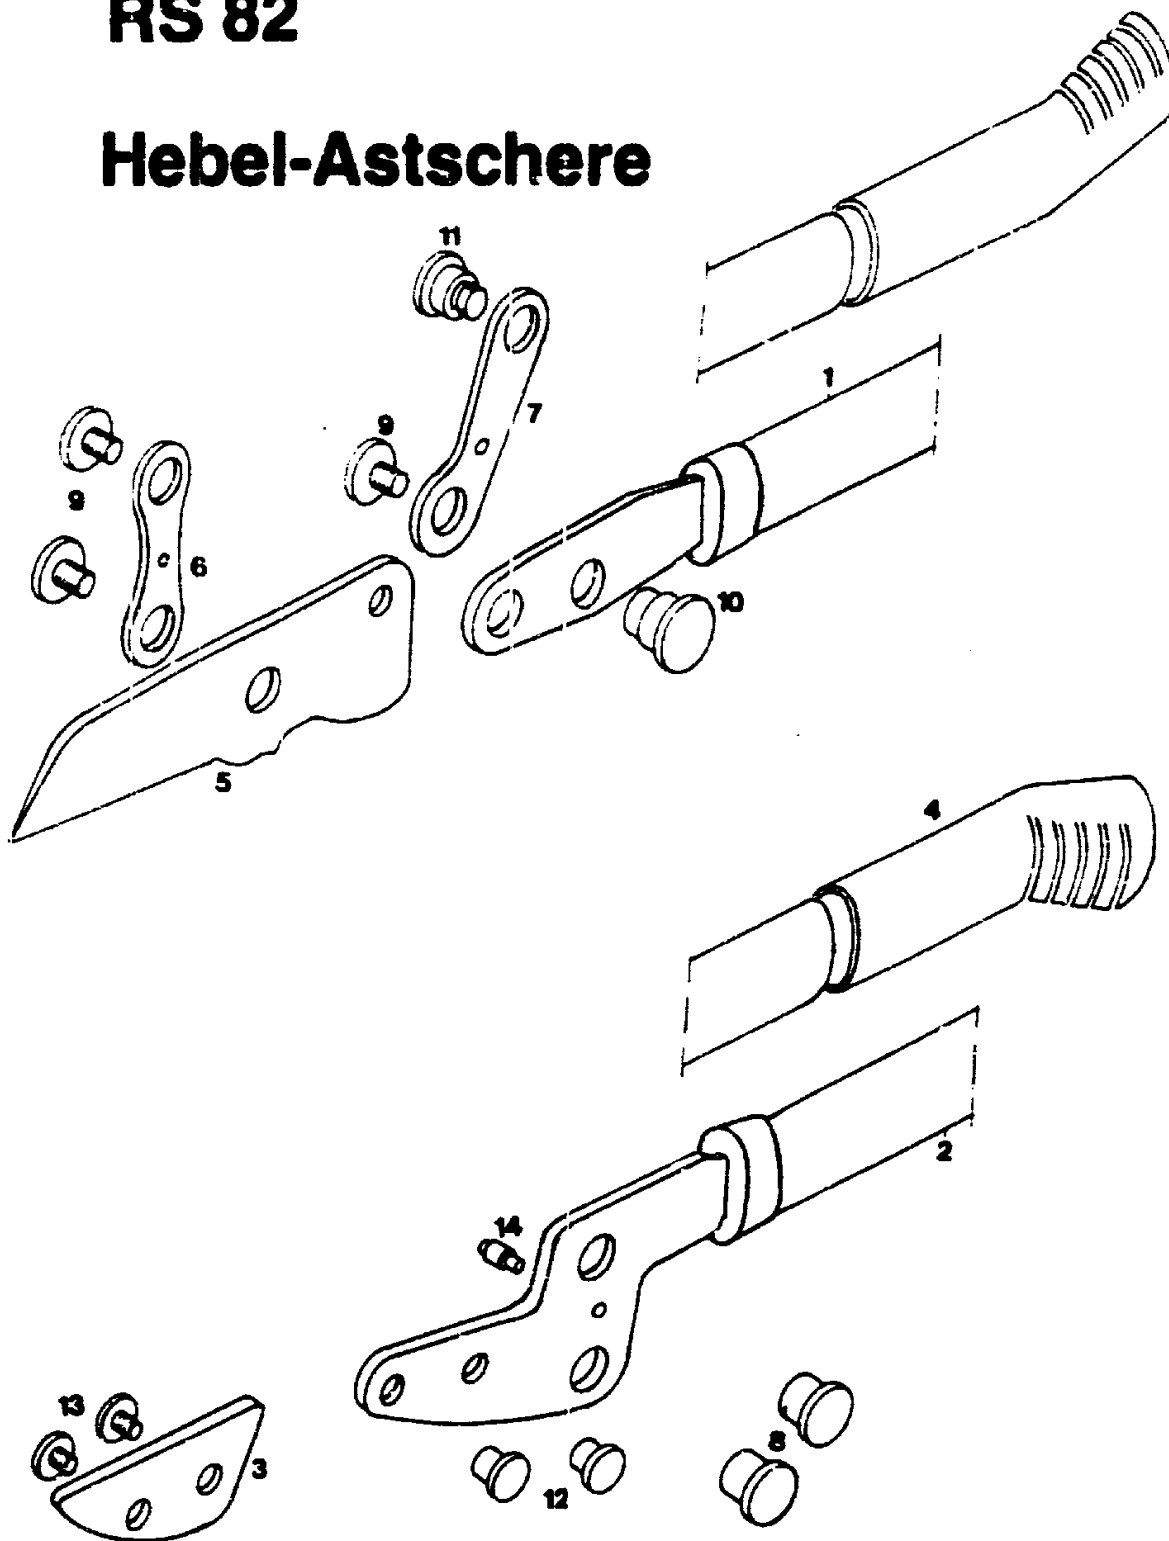

Hebel-Astscherer
Für Äste und Gehölze bis
43 mm \varnothing .
72 cm lange Aluminium-
Hebelarme.

RS 82

Hebel-Astscherer RS 82

T Y P E N - N R. 7271 000

E 6

RS 82

Hebel-Astschere

E 7

NR:7271 000 Bezeichnung: RS 82 Gruppe: Hebel-Astschere Jahr: 90 Typ:

Hebel-Astschere RS 82

Bild-Nr.	Bezeichnung	Best.-Nr.
1	Hebel mit Angel	7271 015
2	Amboßhebel	7271 016
2	Amboßhebel Tools	7271 017
3	Amboß	7271 402
4	Griff	7252 100
5	Messer	7271 400
6	Lasche	7254 202
7	Hebel	7254 201
8	Gelenkhülse	7254 207
9	Schraube	7252 201
10	Variehülse	7254 206
11	Stehbolzen	7254 203
12	Amboßhülse	7270 200
13	Amboßschraube	7270 201
14	Bolzen	7254 208