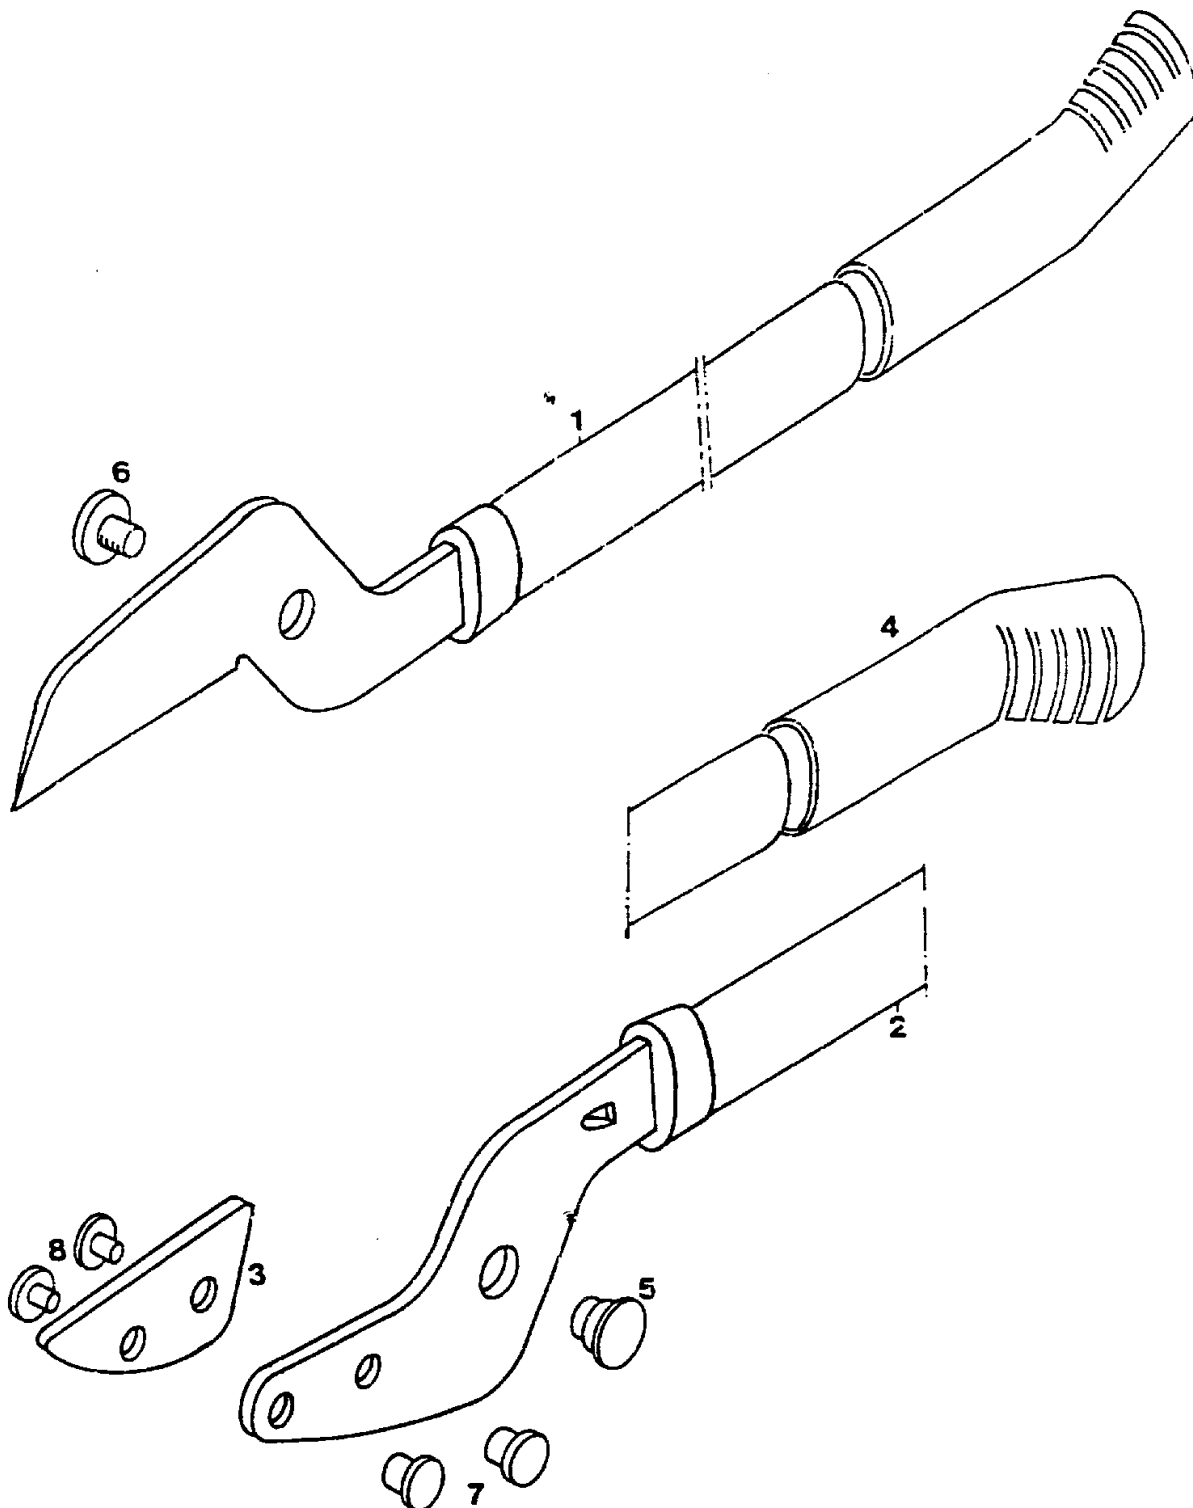

Astscherer RS 76 -- 7273 005

A11

Gerät: Astschere RS 76

Bild-Nr.	Best.-Nr.	Bezeichnung
1	7273 015	Messerihebel
2	7273 016	Amboßhebel
3	7270 402	Amboß
4	7252 100	Griff
5	7252 202	Gelenkhülse
6	7252 201	Schraube
7	7270 200	Amboßhülse
8	7270 201	Amboßschraube
-----	7270 025	Schraubensatz kpl