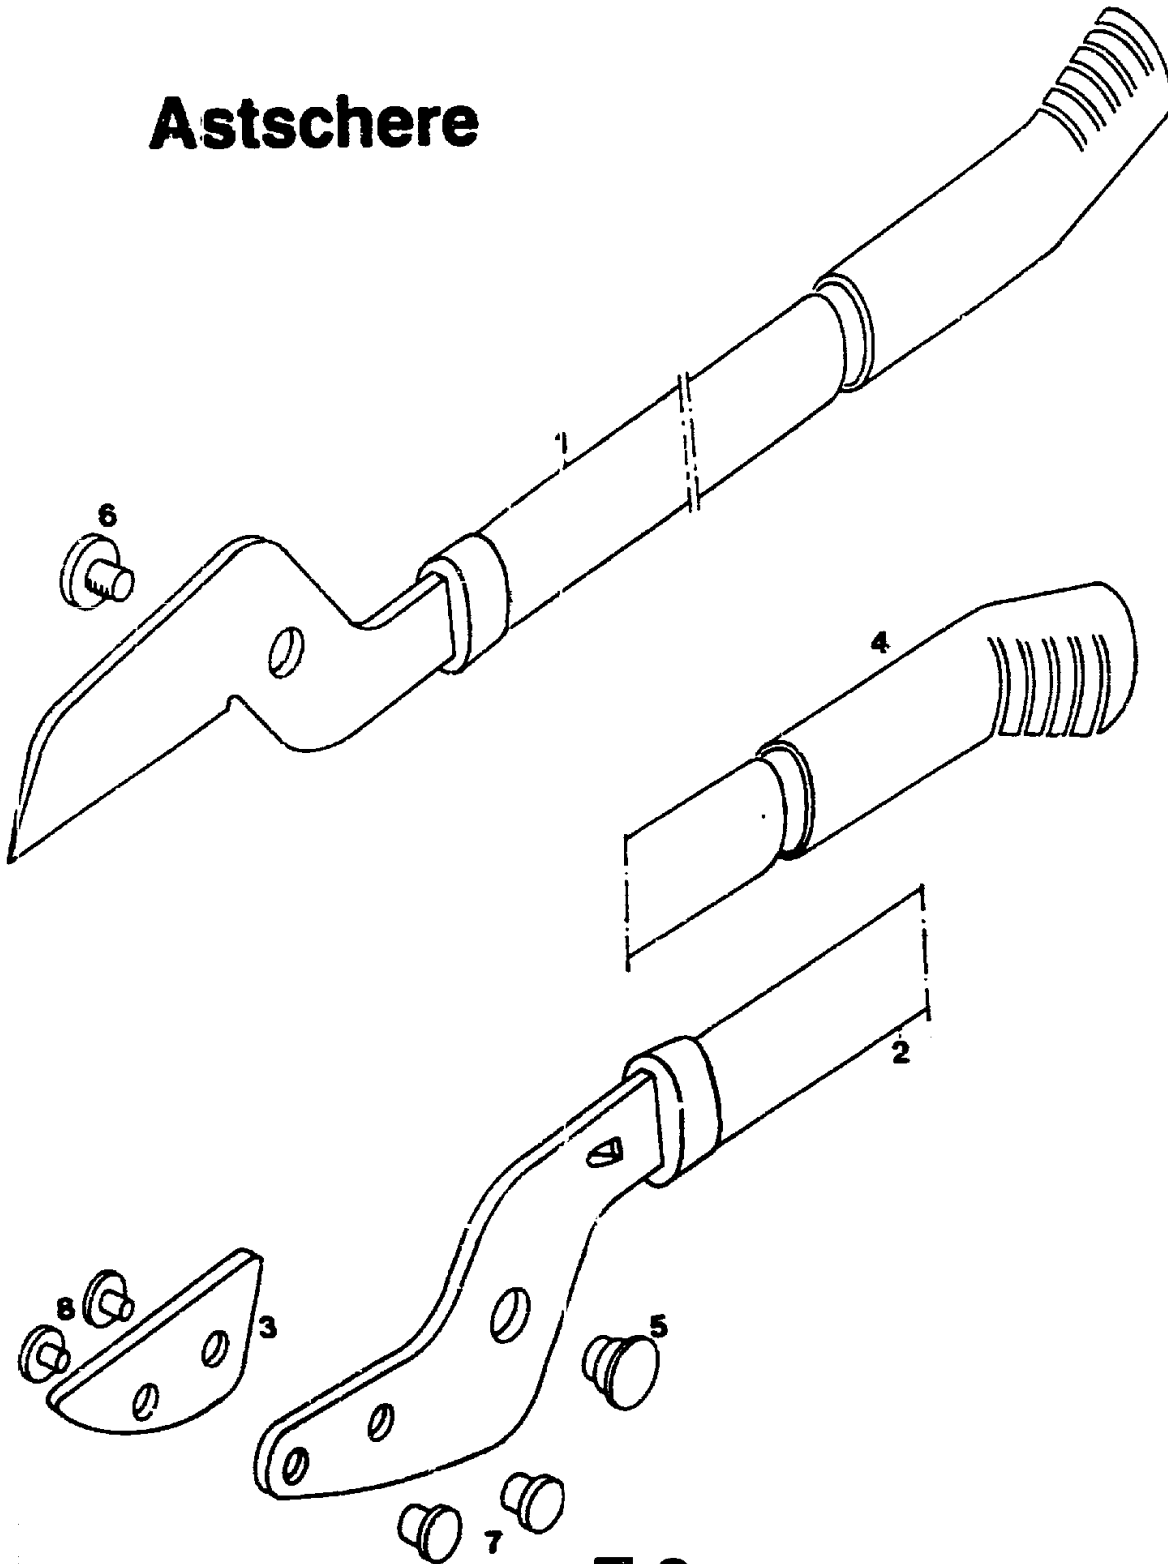

## Astschere

Für Äste und Gehölze bis  
36 mm Ø.

63 cm lange Aluminium-  
Hebelarme.

RS 72

Astschere RS 72

T Y P E N - N R. 7270 00

E 2

## Astschere

**E 3**

NR:7270 000 Bezeichnung: RS 72 Gruppe: Astschere Jahr: 90 Typ:

**Astschere RS 72**

<b>Bild-Nr.</b>	<b>Bezeichnung</b>	<b>Best.-Nr.</b>
1	Messerhebel	7270 015
2	Amboßhebel	7270 016
2	Amboßhebel Tools	7270 017
3	Amboß	7270 402
4	Griff	7252 100
5	Gelenkhülse	7252 202
6	Schraube	7252 201
7	Amboßhülse	7270 200
8	Amboßschraube	7270 201