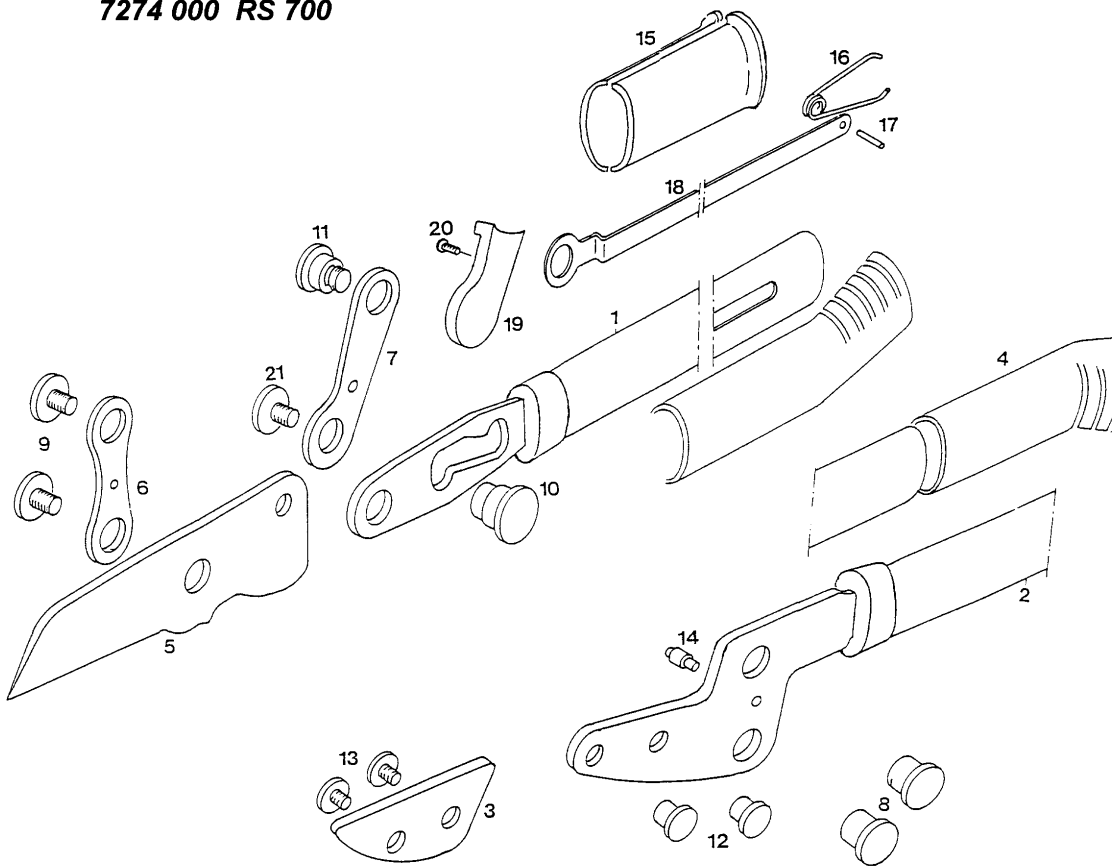

NR:7274 000 Bezeichnung: RS 700 Gruppe: Vario-Astscherer Jahr: 98 Typ:

7274 000 RS 700

## Gerät: Vario - Astschere RS 700

<b>Bild-Nr.</b>	<b>Best.- Nr.</b>	<b>Bezeichnung</b>
	7272 400	Angel - verzinkt
	7270 101	Manschette - rot
	7274 100	Griffrohr m.Langloch
1*	7274012	Angel kpl. RS700/Wolf
	7271 401	Hebel - verzinkt
	7270 101	Manschette - rot
	7274 102	Griffrohr 430 mm grau
2*	7274013	Hebel kpl.
3	7271 060	Ersatzamboß RS-EA1
4	7252 105	Griff - rot
5	7271 061	Ersatzklinge RS-EK1
6	7254 202	Lasche - verzinkt
7	7254 223	Koppel - rot
8	7254 207	Gelenkhülse M8
9	7252 201	Schraube M8
10	7254 206	Variohülse
11	7254 203	Stehbolzen M10x1-LH
12	7270 200	Amboßhülse
13	7270 201	Amboßschraube M6

## Gerät: Vario - Astschere RS 700

<b>Bild-Nr.</b>	<b>Best.-Nr.</b>	<b>Bezeichnung</b>
14	7254 208	Bolzen
15	7272 105	Hülsenschale
16	7272 200	Schenkelfeder
17	0018 638	Kerbstift DIN 1475-3x18-St
18	7274 104	Stange - rot
19	7272 201	Abdeckung
20	0012 896	Schraube
21	7254 205	Bundschraube M8
***	7271 025	Schraubenset RS 82/86/700