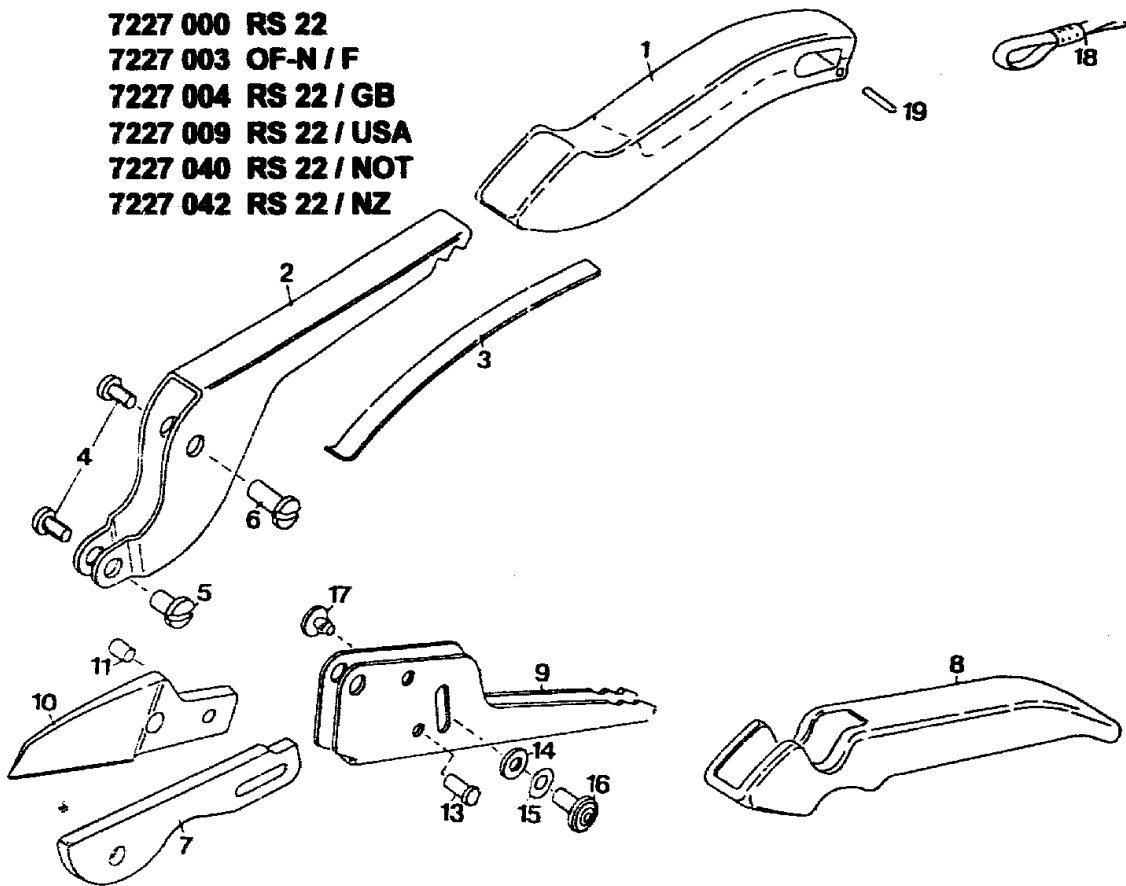

NR:7224 000 Bezeichnung: RS 24 Gruppe: Gartenschere plus Jahr: 95 Typ:

**7224 000 RS 24**

**7227 000 RS 22**

**7227 003 OF-N / F**

**7227 004 RS 22 / GB**

**7227 009 RS 22 / USA**

**7227 040 RS 22 / NOT**

**7227 042 RS 22 / NZ**

**E20**

**Gerät: Gartenschere RS 24**

<b>Bild-Nr.</b>	<b>Best.-Nr.</b>	<b>Bezeichnung</b>
1	7224 011	Obergriff WOLF-Geräte
2	7227 130	Amboßhebel
3	7227 202	Flachfeder
4	0012 239	Linsenschraube M5x6
5	7211 206	Flachrundschrabe
6	7211 205	Flachrundschrabe
7	7224 401	Gegenschneide
8	7227 115	Untergriff rot
9	7227 131	Messerhebel
10	7224 400	Messer beschichtet
11	7211 208	Bolzen
13	7222 200	Bundbolzen
14	0017 122	Scheibe A5,3 DIN 125-ST
15	0017 808	Federscheibe A5 DIN 137
16	7214 210	Zuhaltungsbolzen
17	7214 211	Haltebolzen
18	7227 050	Handschlaufe
19	0018 638	Kerbstift DIN 1475-3x18-ST

**E21**

**Gerät: Gartenschere RS 22 alle Ausführungen**

<b>Bild-Nr.</b>	<b>Best.-Nr.</b>	<b>Bezeichnung</b>
1	7227 102	Obergriff WOLF-Geräte
1	7227 106	Obergriff WOLF-Tools
1	7227 107	Obergriff Outils-WOLF
1	7227 109	Obergriff Scotts
1	7227 111	Obergriff Notcutts
1	7227 110	Obergriff grün
2	7227 130	Amboßhebel
3	7227 202	Flachfeder
4	0012 239	Linsenschraube M5x6
5	7211 206	Flachrundschaube
6	7211 205	Flachrundschaube
7	7224 401	Gegenschneide
8	7227 115	Untergriff rot RS 22 (D/GB)
8	7227 101	Untergriff rot OF-N/F
8	7227 108	Untergriff grün
9	7227 131	Messerhebel
10	7227 400	Messer beschichtet
11	7211 208	Bolzen
13	7222 200	Bundbolzen

**E22**

NR:7224 000 Bezeichnung: RS 24 Gruppe: Gartenschere plus Jahr: 95 Typ:

**Gerät: Gartenschere RS 22 alle Ausführungen**

<b>Bild-Nr.</b>	<b>Best.-Nr.</b>	<b>Bezeichnung</b>
14	0017 122	Scheibe A5,3 DIN 125-ST
15	0017 808	Federscheibe A5 DIN 137
16	7214 210	Zuhaltungsbolzen
17	7214 211	Haltebolzen
18	7227 050	Handschlaufe
19	0018 638	Kerbstift DIN 1475-3x18-ST