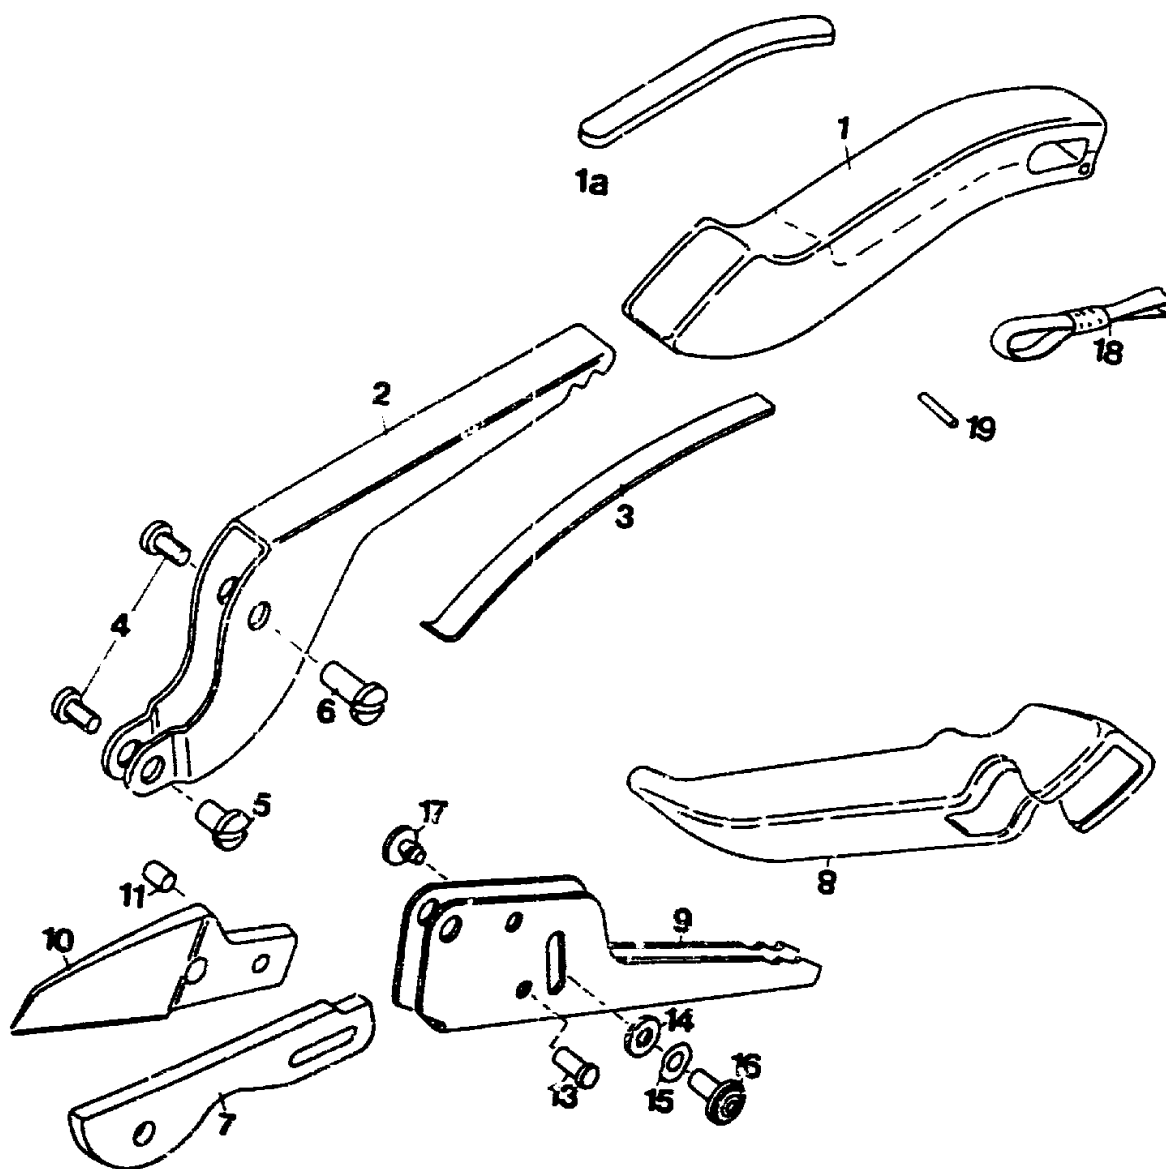

Gartenschere plus
Schneidet Äste und Gehölze
bis 21 mm Ø.

RS 24

Gartenschere plus RS 24

T Y P E N - N R. 7 2 2 4 0 0 0

D25

RS 24

Gartenschere plus

D26

NR:7224 000 Bezeichnung: RS 24 Gruppe: Gartenschere plus Jahr: 90 Typ:

Gartenschere RS 24

Bild-Nr.	Bezeichnung	Best.-Nr.
1	Obergriff	7224 012
1a	Auflage	7237 101
2	Ambosshebel	7227 130
3	Flachfeder	7227 202
4	Linsenschraube M 5x6	0012 239
5	Flachrundschraube	7211 206
6	Flachrundschraube	7211 205
7	Gegenschneide	7224 401
8	Untergriff	7227 101
9	Messerhebel	7227 131
10	Messer	7224 400
11	Bolzen	7211 208
13	Bundbolzen	7222 200
14	Scheibe	0017 122
15	Federscheibe	0017 808
16	Zuhalterbolzen	7214 210
17	Haltebolzen	7214 211
18	Handschlaufe	7227 050
19	Knebelkerbstift	0018 638