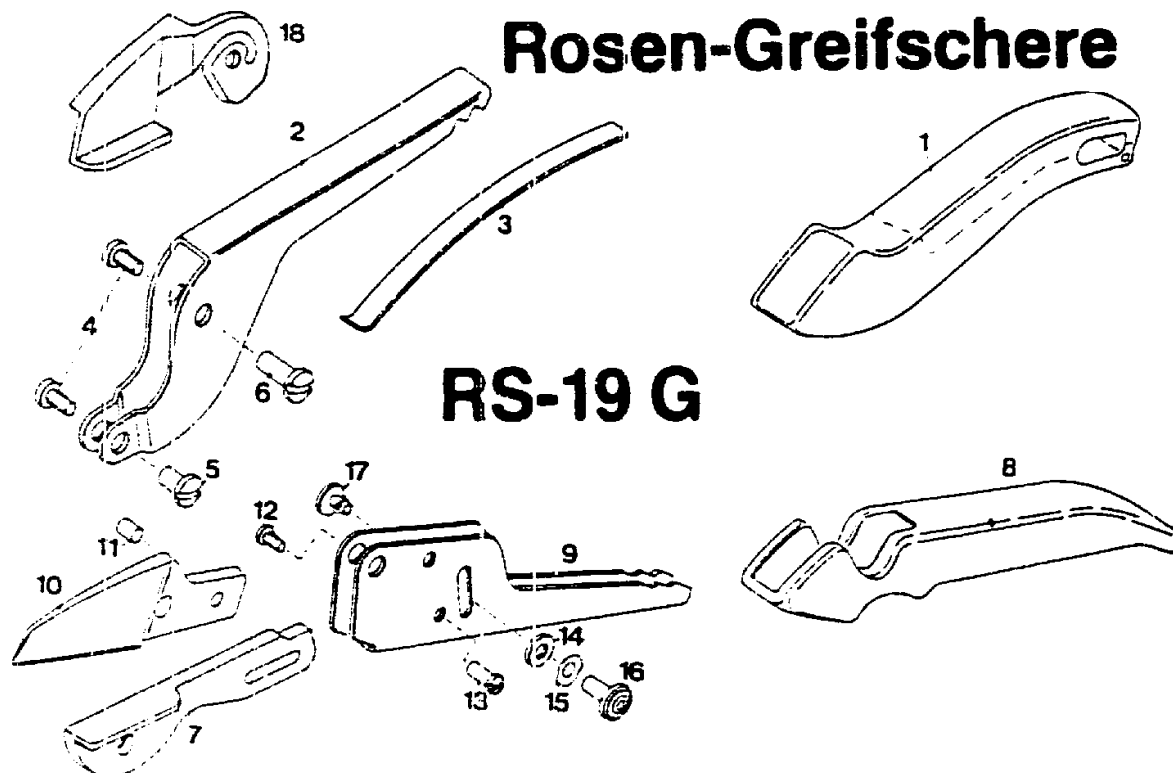

**Rosen-Greifschere**  
Für alle Gehölze bis 16 mm Ø.

**RS-19 G**

**Rosengreifschere RS 19 G**

**T Y P E N - N R. 7228 000**

**D18**

Rosengreitschere RS 19 G

| Bild-Nr. | Bezeichnung          | Best.-Nr. |
|----------|----------------------|-----------|
| 1        | Obergriff            | 7222 102  |
| 2        | Ambosshebel          | 7222 130  |
| 3        | Flachfeder           | 7211 202  |
| 4        | Linsenschraube M 5x6 | 0012 239  |
| 5        | Flachrundschraube    | 7211 206  |
| 6        | Flachrundschraube    | 7211 205  |
| 7        | Gegenschneide        | 7218 401  |
| 8        | Untergriff           | 7222 101  |
| 9        | Messerhebel          | 7222 131  |
| 10       | Messer               | 7222 400  |
| 11       | Bolzen               | 7211 208  |
| 12       | Linsenschraube M 3x4 | 0012 221  |
| 13       | Lagerbolzen          | 7214 209  |
| 14       | Scheibe              | 0017 122  |
| 15       | Federscheibe         | 0017 808  |
| 16       | Zuhaltungsbolzen     | 7214 210  |
| 17       | Haltebolzen          | 7214 211  |
| 18       | Ambosshebel          | 7228 130  |