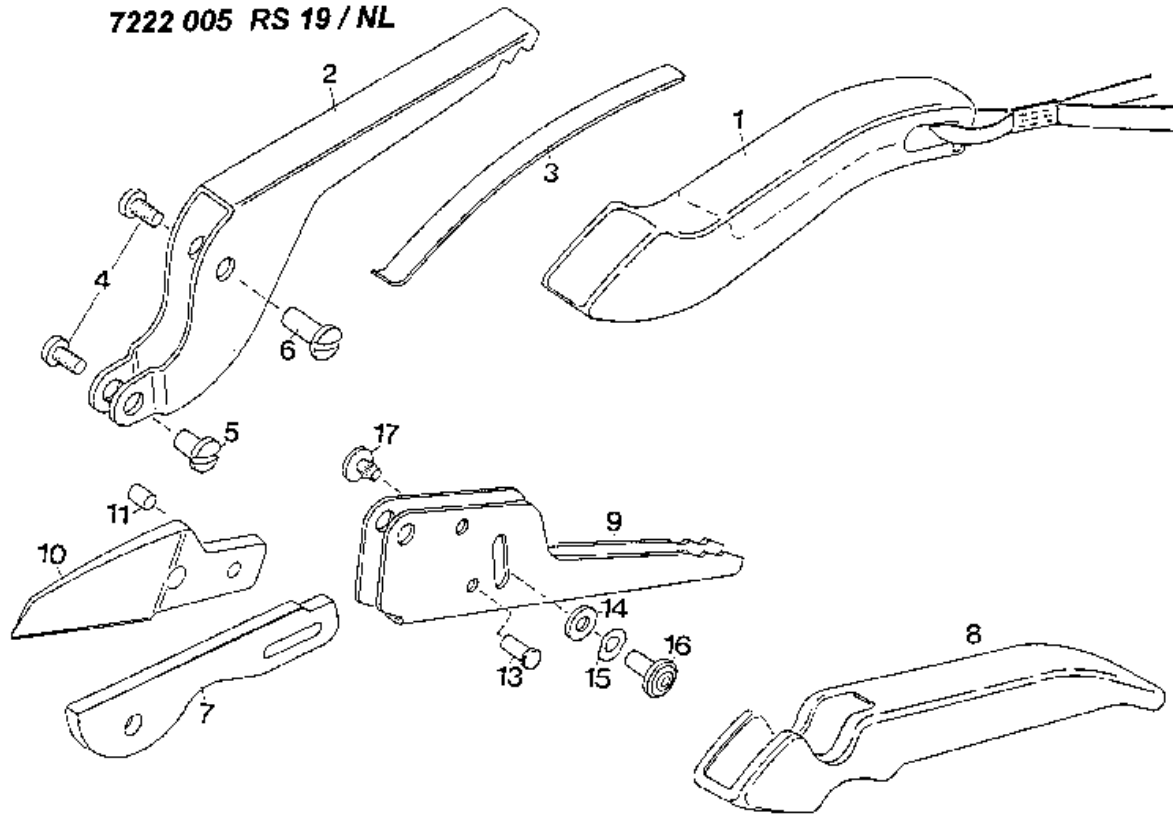

NR:7222 005 Bezeichnung: RS 19 Gruppe: Amboss-Gartenschere Jahr: 96 Typ:

7222 008 RS 19
 7222 003 OB-N / F
 7222 005 RS 19 / NL

Gerät: RS 19 RS 19/NL OB-N/F

Bild-Nr.	Best.-Nr.	Bezeichnung
1	7222 018	Obergriff mit Schlaufe
1	7222 019	Obergriff mit Schlaufe/F
2	7222 130	Ambosshebel
3	7211 202	Flachfeder
4	0012 239	Linsenschraube M5x6
5	7211 206	Flachrundschrabe
6	7211 205	Flachrundschrabe
7	7214 402	Gegenschneide
8	7222 111	Untergriff rot
8	7222 101	Untergriff rot/F
9	7222 131	Messerhebel
10	7222 400	Messer-dunkelgrau
11	7211 208	Bolzen
13	7222 200	Bundbolzen
14	0017 122	Scheibe A5, 3 DIN 125-St
15	0017 808	Federscheibe A5 DIN 137
16	7214 210	Zuhaltungsbolzen
17	7214 211	Haltebolzen