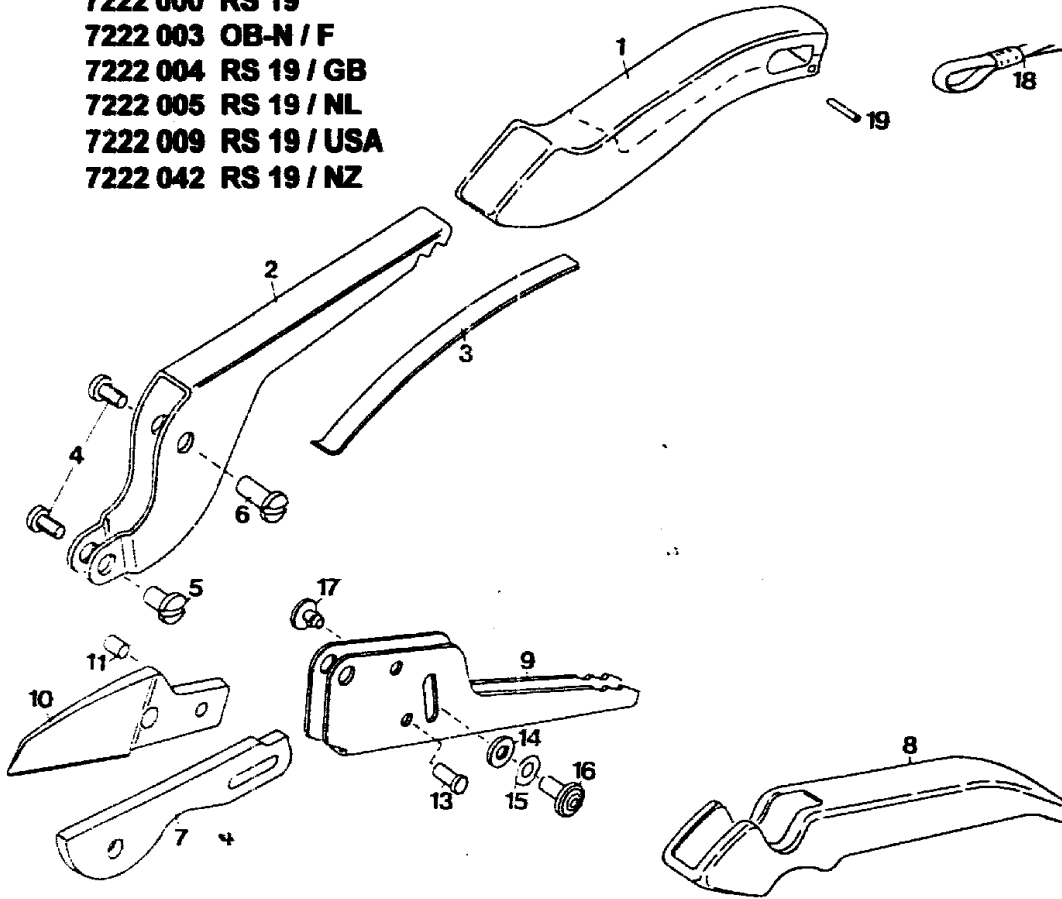

NR:7222 000 Bezeichnung: RS 19 Gruppe: Gartenschere Jahr: 95 Typ:

- 7222 000 RS 19
- 7222 003 OB-N / F
- 7222 004 RS 19 / GB
- 7222 005 RS 19 / NL
- 7222 009 RS 19 / USA
- 7222 042 RS 19 / NZ

E16

Gerät: Gartenschere RS 19

Bild-Nr.	Best-Nr.	Bezeichnung
1	7222 102	Obergriff
1	7222 103	Obergriff WOLF-Tools
1	7222 104	Obergriff Outils-WOLF
1	7222 106	Obergriff Scotts
1	7222 107	Obergriff grün
1	7222 108	Obergriff Notcutts
2	7222 130	Amboßhebel
3	7211 202	Flachfeder
4	0012 239	Linsenschraube M5x6
5	7211 206	Flachrundschaube
6	7211 205	Flachrundschaube
7	7214 402	Gegenschneide
8	7222 111	Untergriff rot
8	7222 105	Untergriff grün
9	7222 131	Messerhebel
10	7222 400	Messer dunkelgrau
11	7211 208	Bolzen
13	7222 200	Bundbolzen
14	0017 122	Scheibe A5,3 DIN 125-ST
15	0017 808	Federscheibe A5 DIN 137

E17

Gerät: Gartenschere RS 19

Bild-Nr.	Best.-Nr.	Bezeichnung
15	0017 808	Federscheibe A5 DIN 137
16	7214 210	Zuhaltunsbolzen
17	7214 211	Haltebolzen

E18