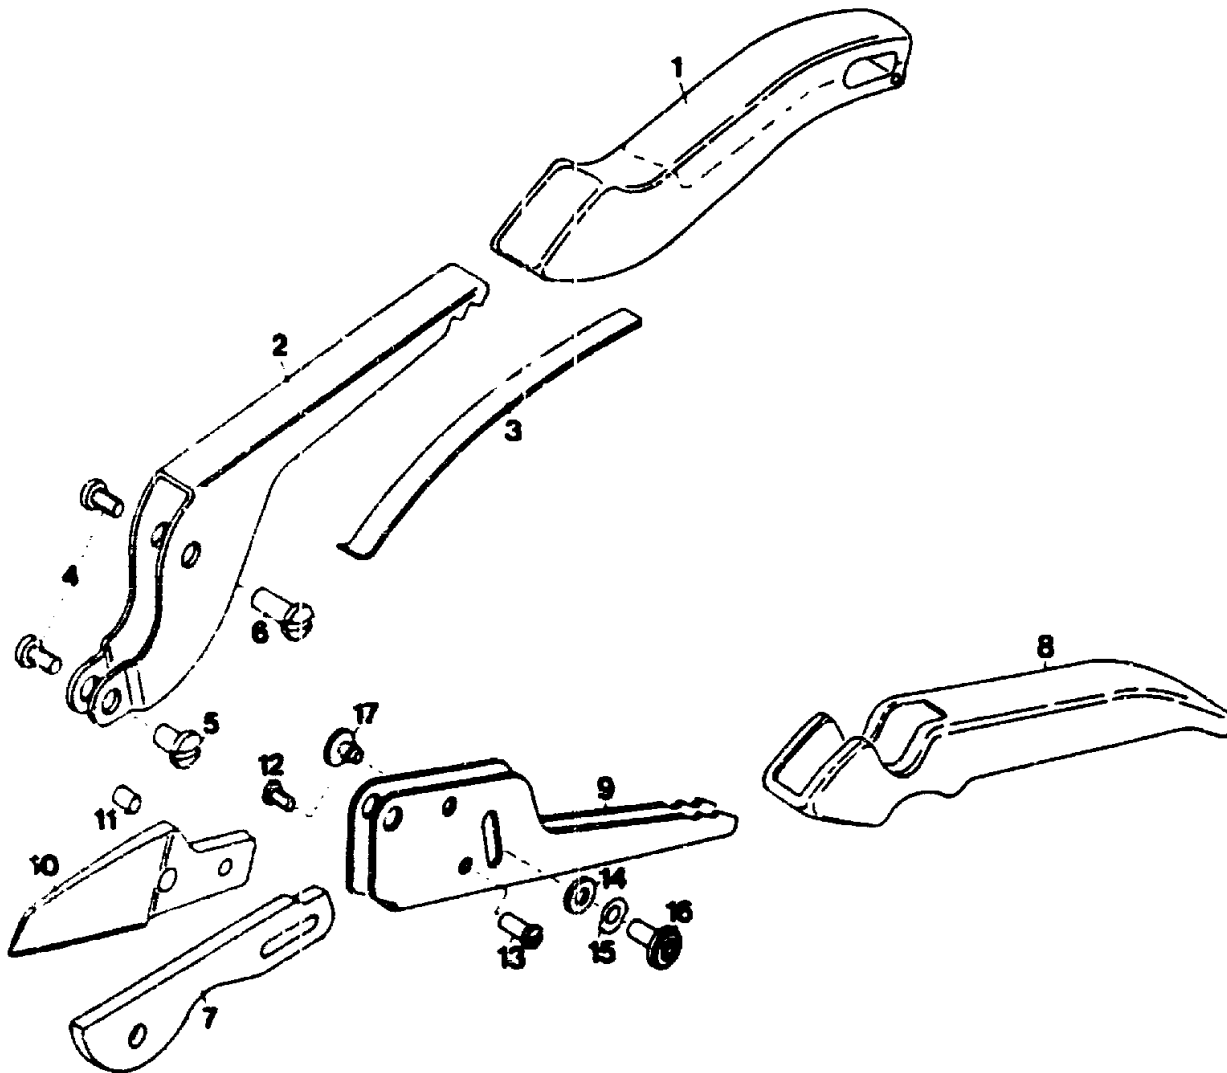

Gartenschere
Für alle Blumen und Gehölze
bis 16 mm Ø.

RS 19

Gartenschere RS 19

TYPEN - NR. 7222 000

D14

RS 19

Gartenschere

D15

NR:7222 000 Bezeichnung: RS 19 Gruppe: Gartenschere Jahr: 90 Typ:

Gartenschere RS 19

| Bild-Nr. | Bezeichnung | Best.-Nr. |
|-----------------|----------------------|------------------|
| 1 | Obergriff | 7222 102 |
| 2 | Ambosshebel | 7222 130 |
| 3 | Flachfeder | 7211 202 |
| 4 | Linsenschraube M 5x6 | 0012 239 |
| 5 | Flachrundschraube | 7211 206 |
| 6 | Flachrundschraube | 7211 205 |
| 7 | Gegenschneide | 7214 402 |
| 8 | Untergriff | 7222 101 |
| 9 | Messerhebel | 7222 131 |
| 10 | Messer | 7222 400 |
| 11 | Bolzen | 7211 208 |
| 12 | Linsenschraube M 3x4 | 0012 221 |
| 13 | Lagerbolzen | 7214 209 |
| 14 | Scheibe | 0017 122 |
| 15 | Federscheibe | 0017 808 |
| 16 | Zuhaltungsbolzen | 7214 210 |
| 17 | Haltebolzen | 7214 211 |