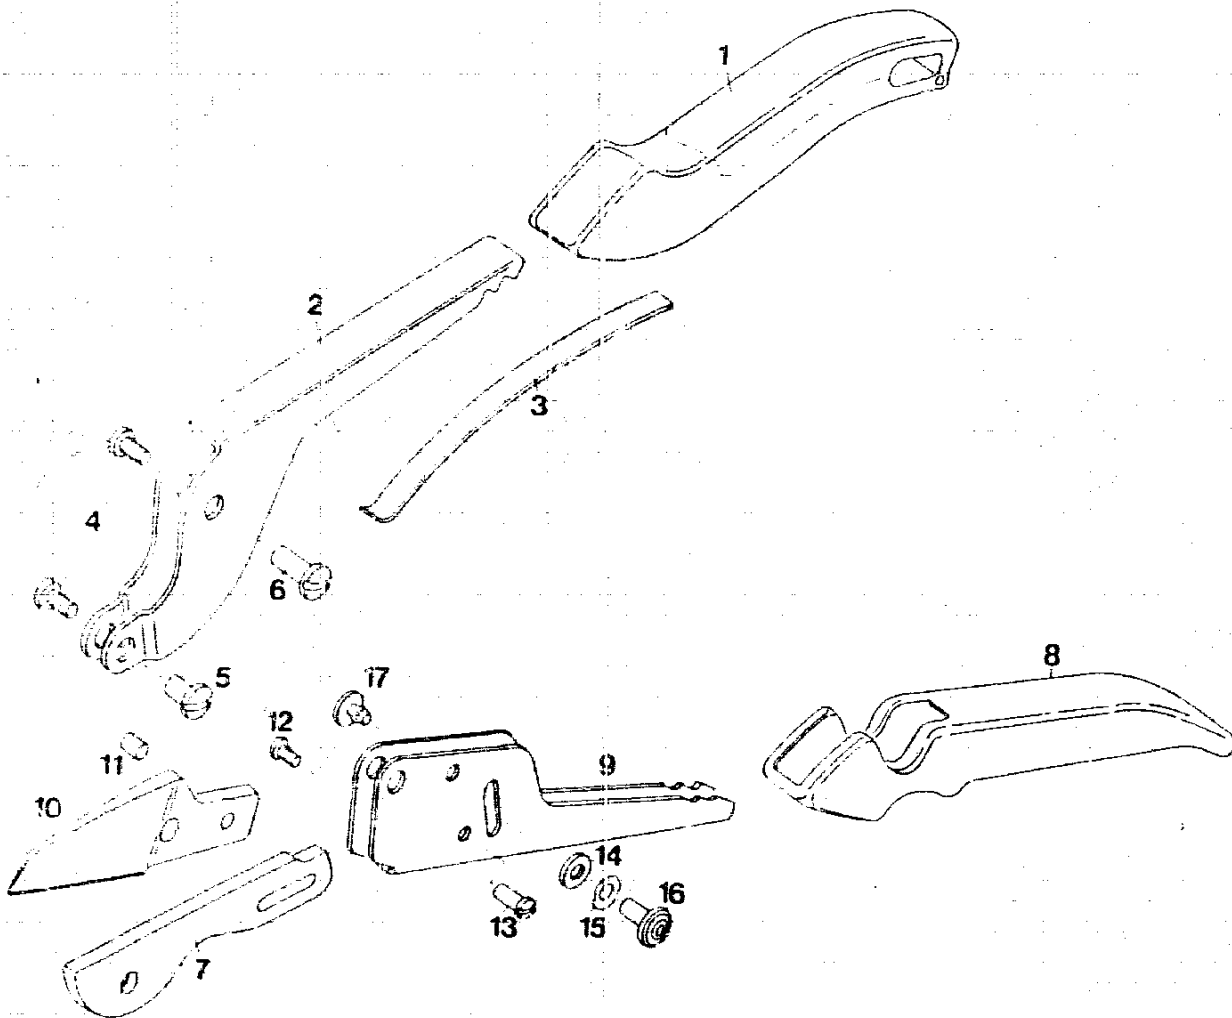

RS 19

GARTENSCHERE - 7222 000

B10

NR:7222 000 Bezeichnung: RS 19 Gruppe: Gartenschere Jahr: 89 Typ:

ERSATZTEILE WOLF-Gartenschere RS 19 - 7222 000

Bild-Nr.	Bezeichnung	Best.-Nr.
1	Obergriff	7222 102
2	Ambössebel	7222 130
3	Flachfeder	7211 202
4	Linsenschraube M 5 x 6	0012 239
5	Flachrundschaube	7211 206
6	Flachrundschaube	7211 205
7	Gegenschneide	7214 402
8	Untergriff	7222 101
9	Messerhebel	7222 131
10	Messer	7222 400
11	Bolzen	7211 208
12	Linsenschraube M 3 x 4	0012 221
13	Lagerbolzen	7214 209
14	Scheibe	0017 122
15	Federscheibe	0017 808
16	Zuhalungsbolzen	7214 210
17	Haltebolzen	7214 211

B11