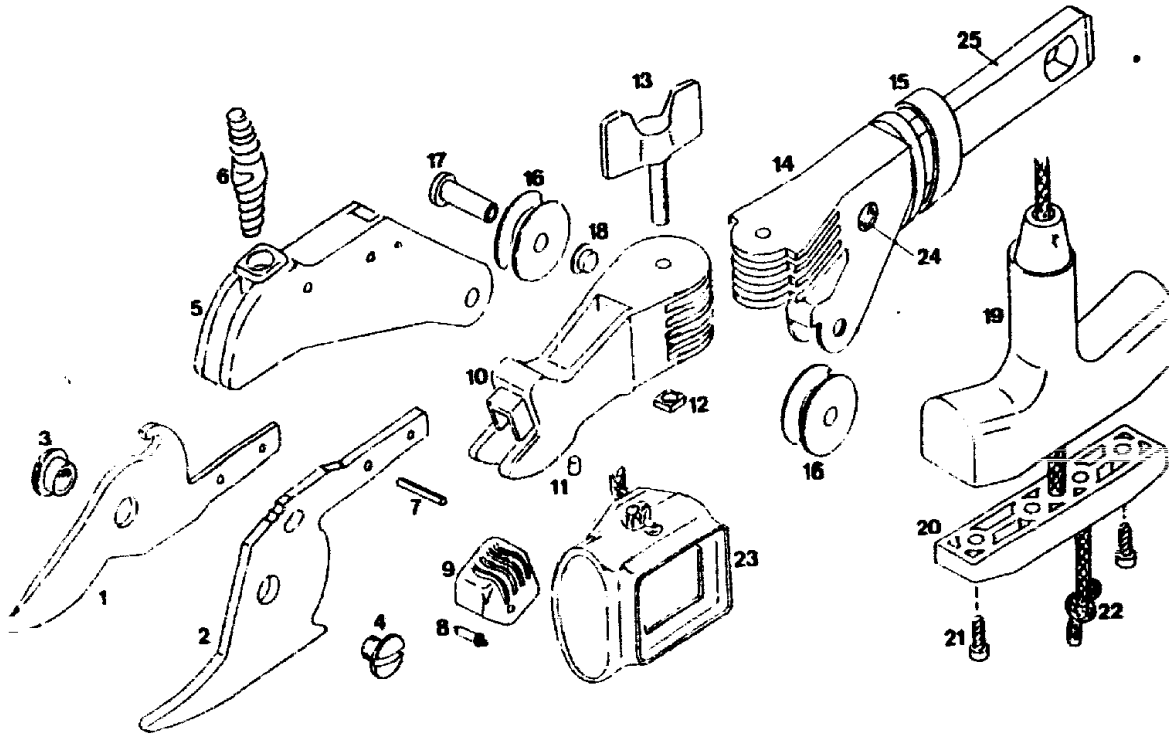

**7202 000 RR-M**

**7202 002 RR-M / GB**

**D11**

**Gerät: Grünschnittschere RR-M, RR-M/GB**

<b>Bild-Nr.</b>	<b>Best-Nr.</b>	<b>Bezeichnung</b>
1	7202 401	Messerhebel beschichtet
2	7202 400	Schneidhebel beschichtet
3	7235 205	Gelenkmutter M6
4	7270 201	Amboßschraube M6
5	7202 105	Tasche WOLF-Geräte
	7202 104	Tasche WOLF-Tools
6	7202 200	Doppelkegelfeder
7	0018 865	Spannstift DIN 7346-5x16
8	7235 201	Zuhaltungsbolzen
9	7235 120	Schiebeknopf
10	7202 100	Tasche-Schneidhebel
11	7236 201	Gummipuffer
12	0016 450	Vierkantmutter DIN 562-M6
13	7202 201	Flügelschraube M6
14	7202 102	Gelenk
15	1315 101	Manschette
16	7201 203	Kunststoffrolle
17	0018 104	Bolzen A6h11x22 DIN 1444-ST

**D12**

**Gerät: Grünschnittschere RR-M, RR-M/GB**

<b>Bild-Nr.</b>	<b>Best-Nr.</b>	<b>Bezeichnung</b>
18	7082 503	Achskappe
19	7201 100	Handgriff
20	7201 204	Seilführung
21	0012 909	Plastite-Schraube Nr. 7x12
22	7201 101	Seilzug
23	7201 300	Sicherungshülse
24	0012 894	Ejot-SF-Schraube-Z-M6x12
25	7231 224	Anschlagstück verzinkt