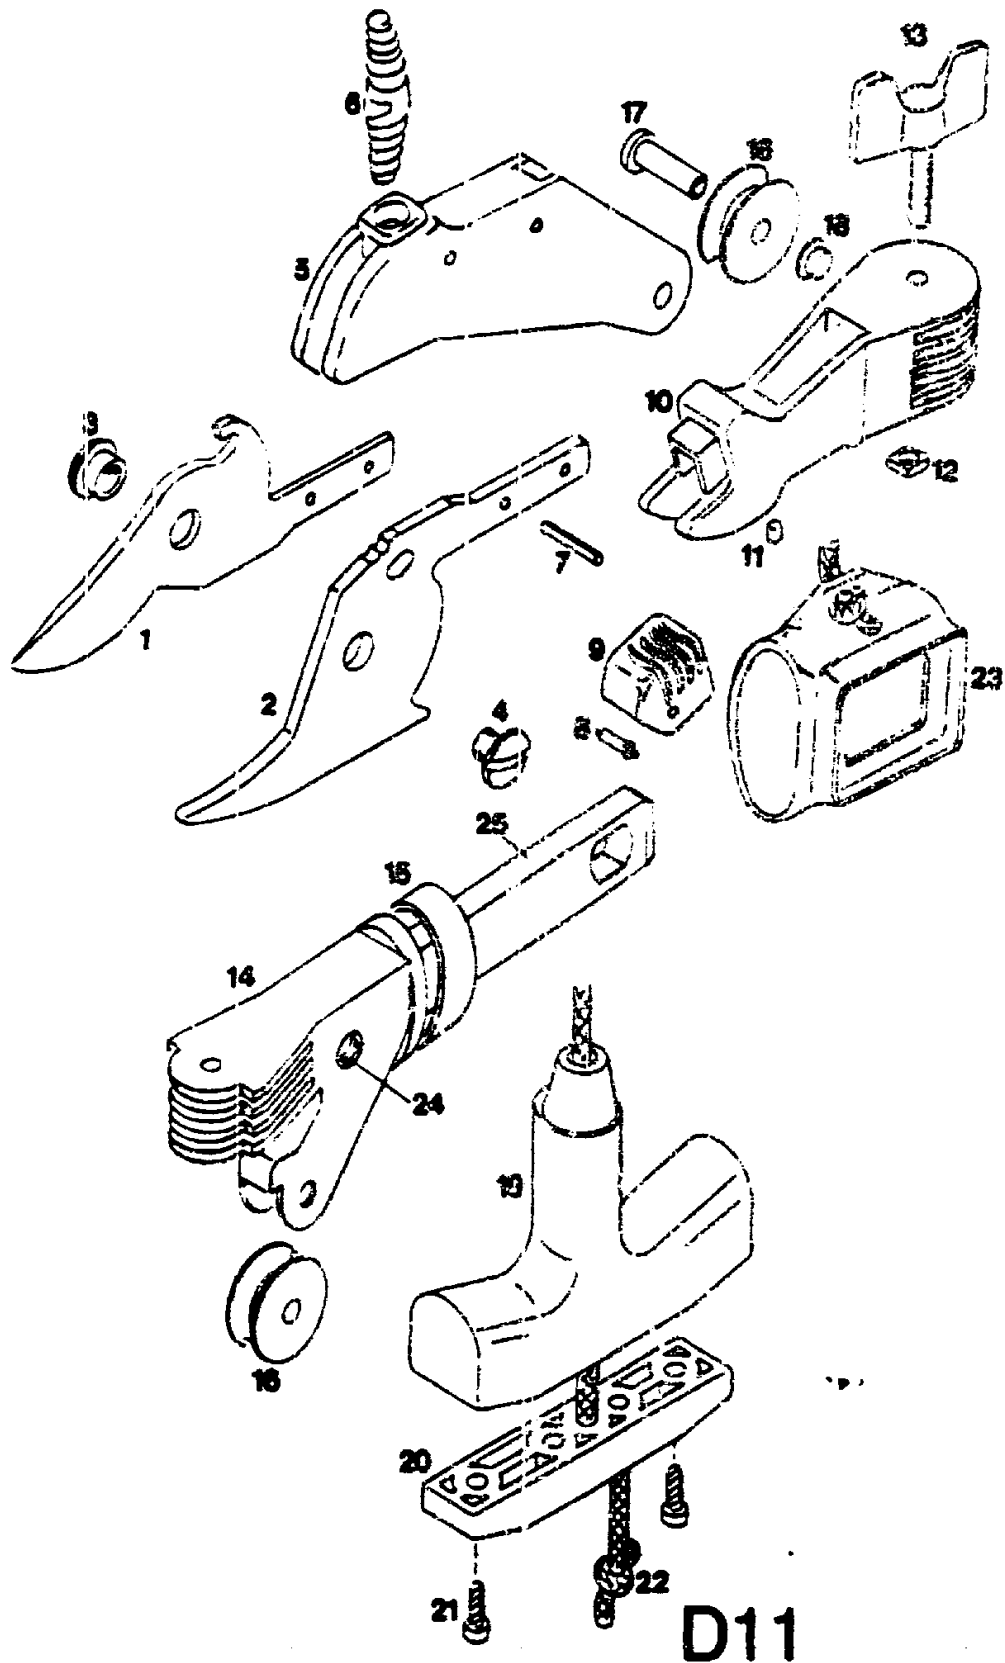

Grünschnittschere multi-star
Empf. Stiele: ZM-V1/ZM-V2

RR-M

Grünschnittschere multi-star RR-M

T Y P E N - N R. 7202 000

D10

NR:7202 000 Bezeichnung: RR-M Gruppe: Gr $\frac{1}{4}$ nschnittschere multi-star Jahr: 90 Typ:

**RR-M
Gr $\frac{1}{4}$ nschnittschere multi-star**

**Typen-Nr. 7202 000
ab 1990 / 1991**

NR:7202 000 Bezeichnung: RR-M Gruppe: Gr $\frac{1}{4}$ nschnittschere multi-star Jahr: 90 Typ:

Gr $\frac{1}{4}$ nschnittschere multi-star RR-M

Bild-Nr.	Bezeichnung	Best.-Nr.
1	Messerhebel	7202 401
2	Schneidhebel	7202 400
3	Gelenkmutter	7235 203
4	Gelenkschraube	7235 202
5	Messerhebeltasche	7202 105
6	Doppelkegelfeder	7202 200
7	Spannstift	0018 865
8	Zuhalterbolzen	7235 201
9	Schiebeknopf	7235 120
10	Schneidhebeltasche	7202 100
11	Gummipuffer	7236 201
12	Vierkantmutter	0016 450
13	Flügelerschraube	7202 201
14	Gelenk	7202 102
15	Manschette	1315 101
16	Kolle	7201 203
17	Bolzen	0018 103
18	Achskappe	7082 503
19	Griff	7201 100
20	Seilführung	7201 204
21	Schraube	0012 909
22	Schnur	7201 101
23	Sicherungshülse	7201 300
24	Schraube	0012 946
25	Anschlagstück	3554 209