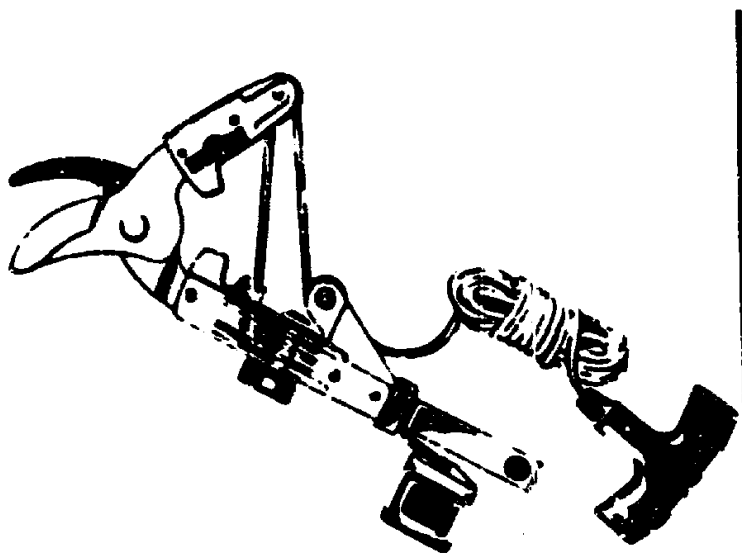

Grünschnittschere multi-star
Empf. Stiele: ZM-V1/ZM-V2

RR-M

Grünschnittschere multi-star RR-M

T Y P E N - N R. 7202 000

D10

NR:7202 000 Bezeichnung: RR-M Gruppe: Gr $\frac{1}{4}$ nschnittschere multi-star Jahr: 90 Typ:

**RR-M
Gr $\frac{1}{4}$ nschnittschere multi-star**

**Typen-Nr. 7202 000
ab 1990 / 1991**

NR:7202 000 Bezeichnung: RR-M Gruppe: Gr $\frac{1}{4}$ nschnittschere multi-star Jahr: 90 Typ:

Gr $\frac{1}{4}$ nschnittschere multi-star RR-M

Bild-Nr.	Bezeichnung	Best.-Nr.
1	Messerhebel	7202 401
2	Schneidhebel	7202 400
3	Gelenkmutter	7235 203
4	Gelenkschraube	7235 202
5	Messerhebeltasche	7202 105
6	Doppelkegelfeder	7202 200
7	Spannstift	0018 865
8	Zuhalterbolzen	7235 201
9	Schiebeknopf	7235 120
10	Schneidhebeltasche	7202 100
11	Gummipuffer	7236 201
12	Vierkantmutter	0016 450
13	Flügelerschraube	7202 201
14	Gelenk	7202 102
15	Manschette	1315 101
16	Kolle	7201 203
17	Bolzen	0018 103
18	Achskappe	7082 503
19	Griff	7201 100
20	Seilführung	7201 204
21	Schraube	0012 909
22	Schnur	7201 101
23	Sicherungshülse	7201 300
24	Schraube	0012 946
25	Anschlagstück	3554 209