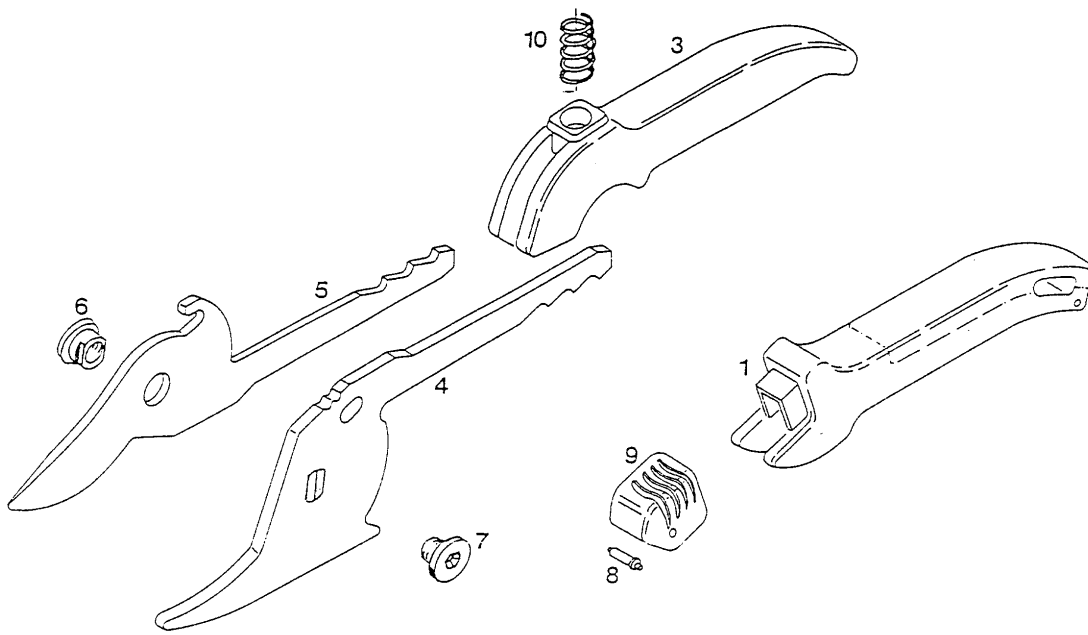

NR:7234 000 Bezeichnung: RR-E Gruppe: Klassische Gartenschere Jahr: 98 Typ:

**7234 000 RR-E**

## RR-E

<b>Bild-Nr.</b>	<b>Best .-Nr.</b>	<b>Bezeichnung</b>
1	7234 100	Obergriff
3	7235 111	Untergriff
4	7234 400	Schneidhebel
5	7235 131	Messerhebel
6	7235 205	Gelenkmutter M6
7	7270 201	Gelenkschraube M6
8	7235 201	Zuhaltungsbolzen
9	7235 120	Schiebeknopf
10	7225 200	Druckfeder