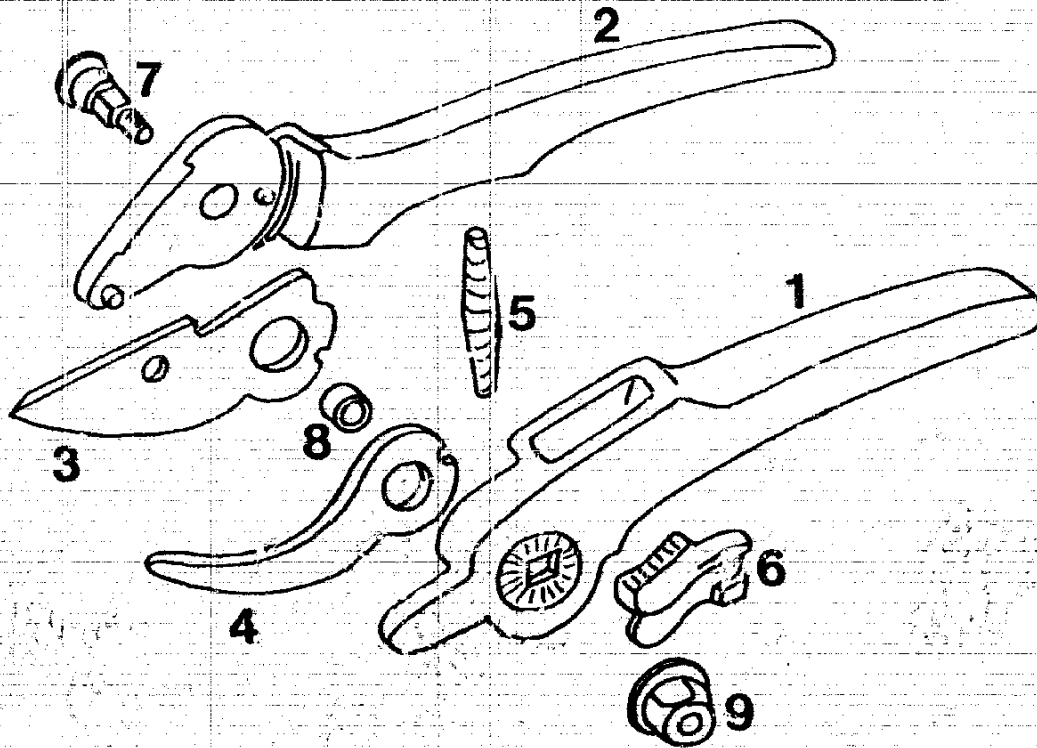

NR:7230 000 Bezeichnung: RR-E Gruppe: Rebschere Standard"" Jahr: 89 Typ:

RR-E

REBSCHERE "Standard"
7230 000

REBSCHERE RR-E 7230 000

Bild-Nr.	Bezeichnung	Best.-Nr.
1	Obergriff	7230 102
2	Untergriff	7230 101
3	Messer	7230 400
4	Gegenschneide	7230 402
5	Tonnenfeder	7230 204
6	Zuhaltung	7230 203
7	Gewindebolzen	7230 201
8	Distanzbuchse	7230 200
9	Stellmutter	7230 202