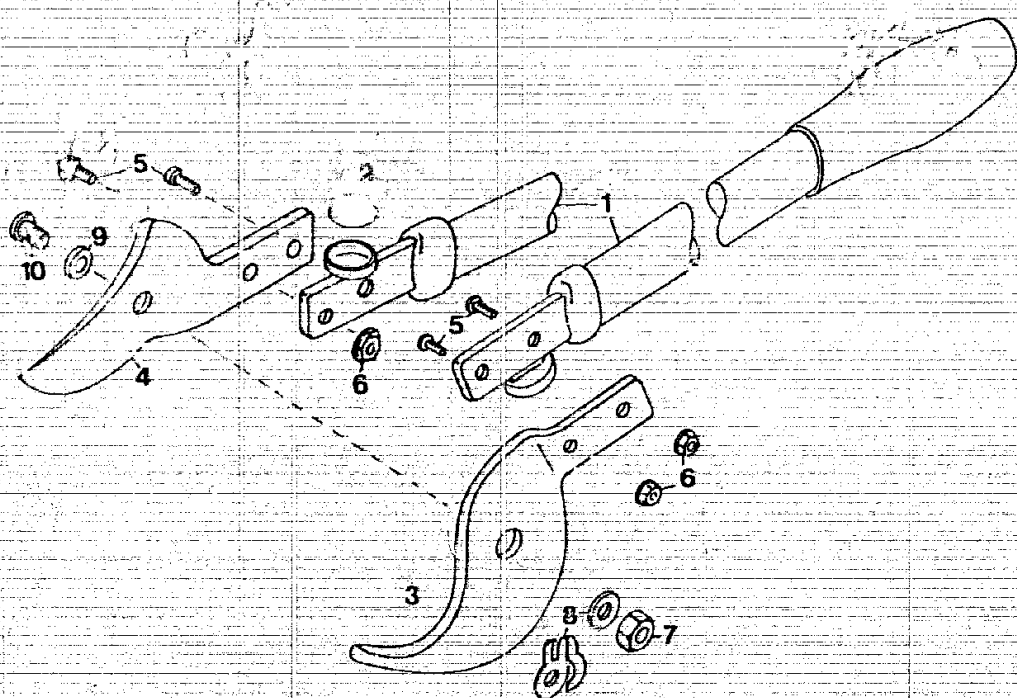

NR:7250 000 Bezeichnung: RR-B Gruppe: Asterschere Jahr: 89 Typ:

WOLF - ASTSCHEREN

RR-B 7250 000  
 RR-P 1 7251 000  
 RR-P 3 7253 000

Bild-Nr.	Bezeichnung	WOLF-Teile-Nr.		
		RR-B	RR-F 1	RR-P 3
1	Griff kpl.	7250 012	7251 012	7273 012
2	Gummipuffer	7250 203	7251 203	7251 203
3	Gegenschneide	7250 402	7251 402	7251 402
4	Messer	7250 400	7251 400	7251 400
5	Schraube	0013 508	0010 690	0010 690
6	Mutter	0016 374	0016 380	0016 380
7	Mutter	0016 301	0016 302	0016 302 </td
8	Scheibe / Sicherung	0017 114	7251 201	7251 201
9	Lagerscheibe	7250 204	7251 204	7251 204
10	Lagerbolzen	7250 200	7251 200	7251 200