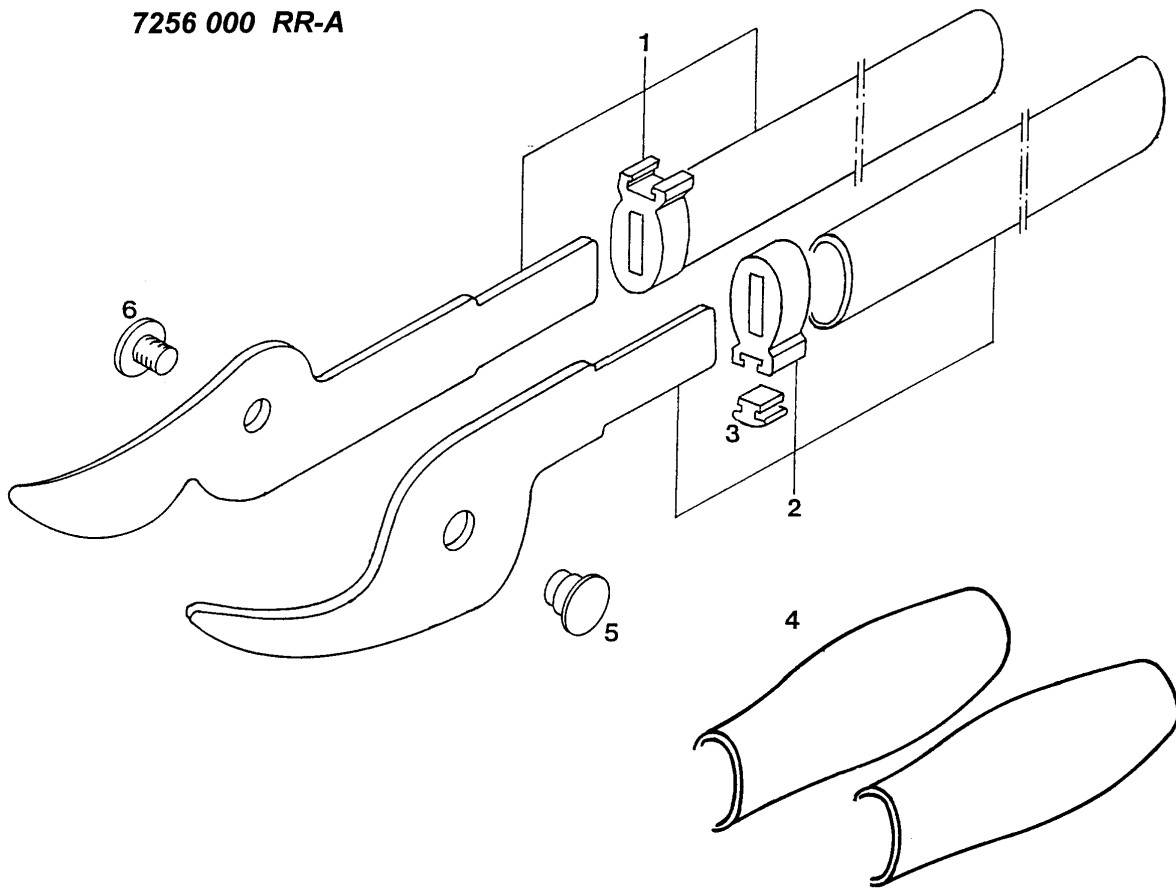

NR:7256 000 Bezeichnung: RR-A Gruppe: Aktionsastschere Jahr: 98 Typ:

7256 000 RR-A

Gerät: RR - A

Bild-Nr.	Best.-Nr.	Bezeichnung
	7252 400	Messerhebel - beschichtet
	7252 204	Pufferhalter - rot
	7206 100	Griffrohr - lackiert
1*	7256 012	Messerhebel kpl.
	7256 400	Schneidhebel - verzinkt
	7252 204	Pufferhalter - rot
	7206 100	Griffrohr - lackiert
2*	7256 013	Schneidhebel kpl.
3	7252 203	Puffer
4	7206 103	Griffüberzug - rot
5	7252 202	Gelenkhülse
6	7252 201	Schraube M8