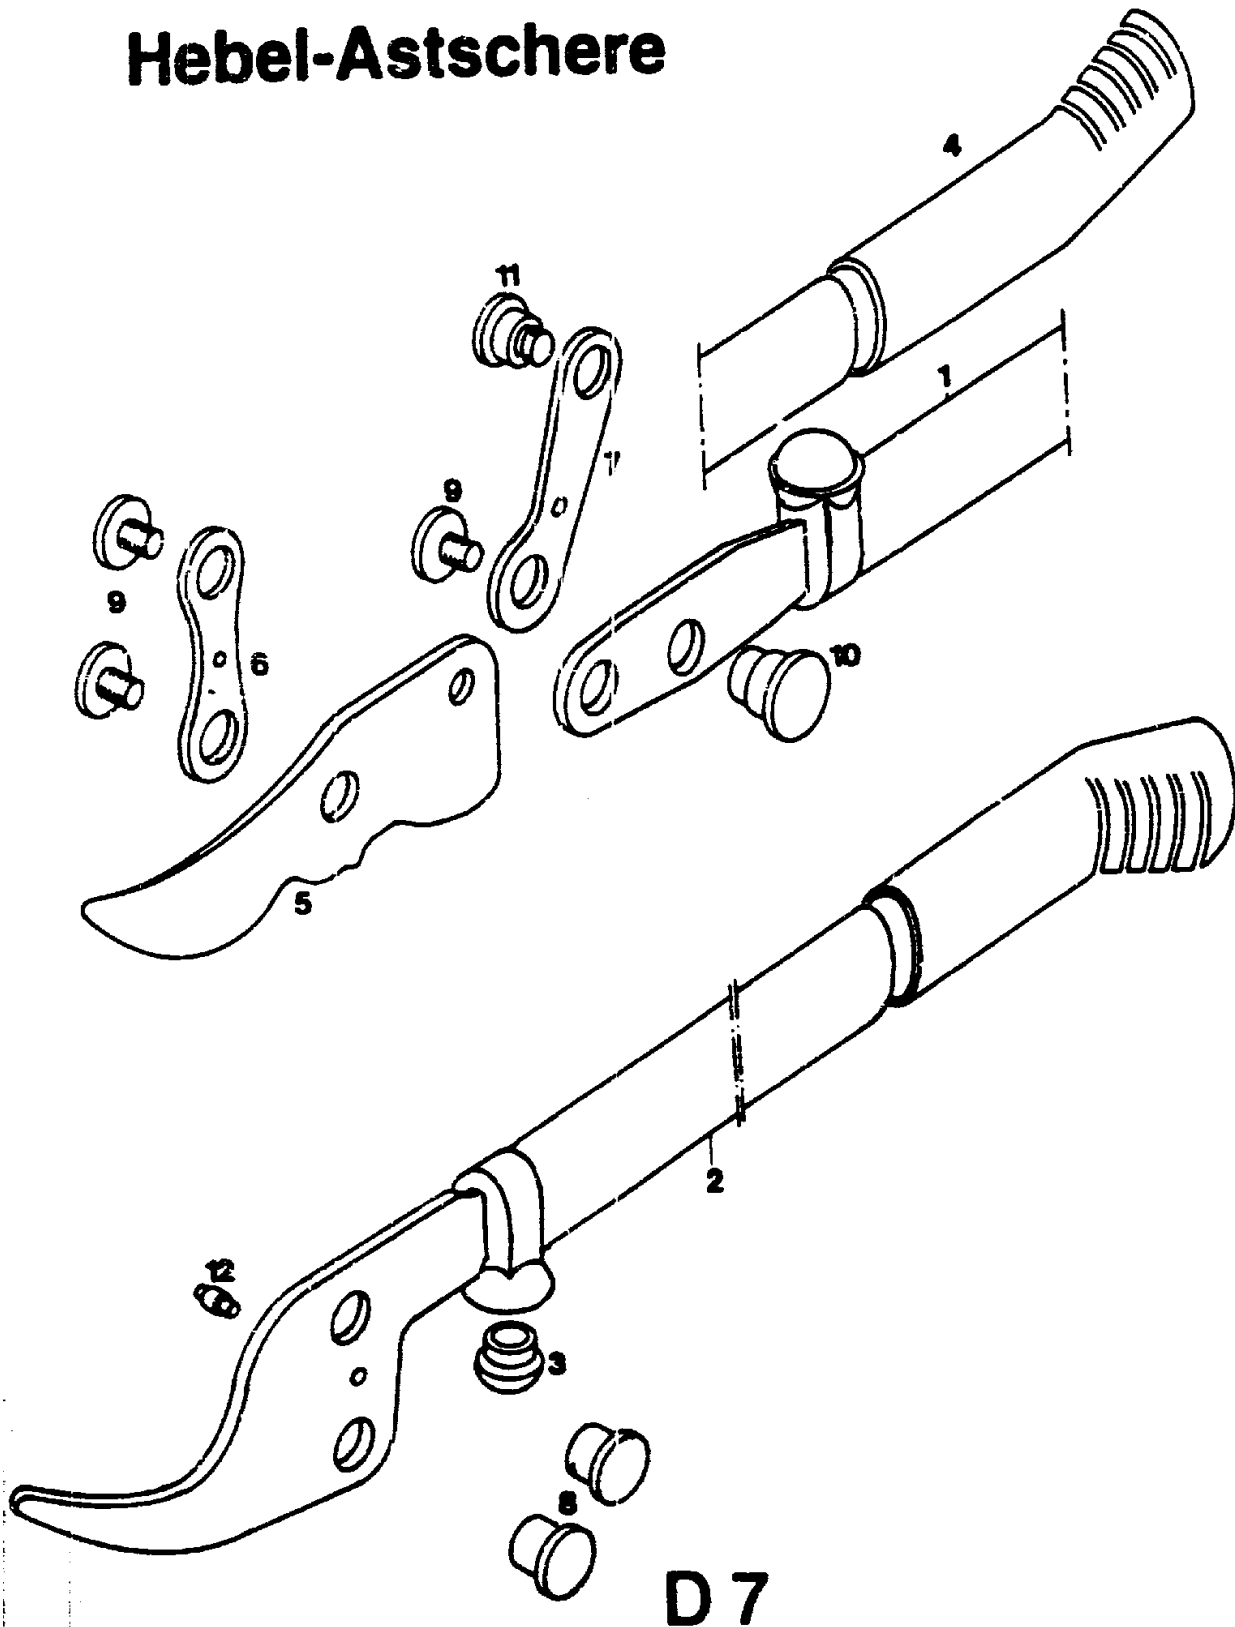

Hebel-Astscherer

Für alle Äste und Gehölze bis
43 mm Ø.

72 cm lange Aluminium-
Hebelarme mit stoßdämpfenden
Gummipuffern.

RR 82

Hebel-Astscherer RR 82

T Y P E N - N R. 7254 000

D 6

RR 82

Hebel-Astschere

NR:7254 000 Bezeichnung: RR 82 Gruppe: Hebel-Astschere Jahr: 90 Typ:

Hebel-Astschere RR 82

Bild-Nr.	Bezeichnung	Best.-Nr.
1	Hebel mit Angel	7254 015
2	Schneidenhebel kpl.	7254 016
2	Schneidenhebel kpl.	7254 017
	Tools	
3	Gummiputter	7254 204
4	Griff	7252 100
5	Messer	7254 400
6	Lasche	7254 202
7	Hebel	7254 201
8	Gelenkhülse	7254 207
9	Schraube	7252 201
10	Variehülse	7254 206
11	Stehbolzen	7254 203
12	Bolzen	7254 208