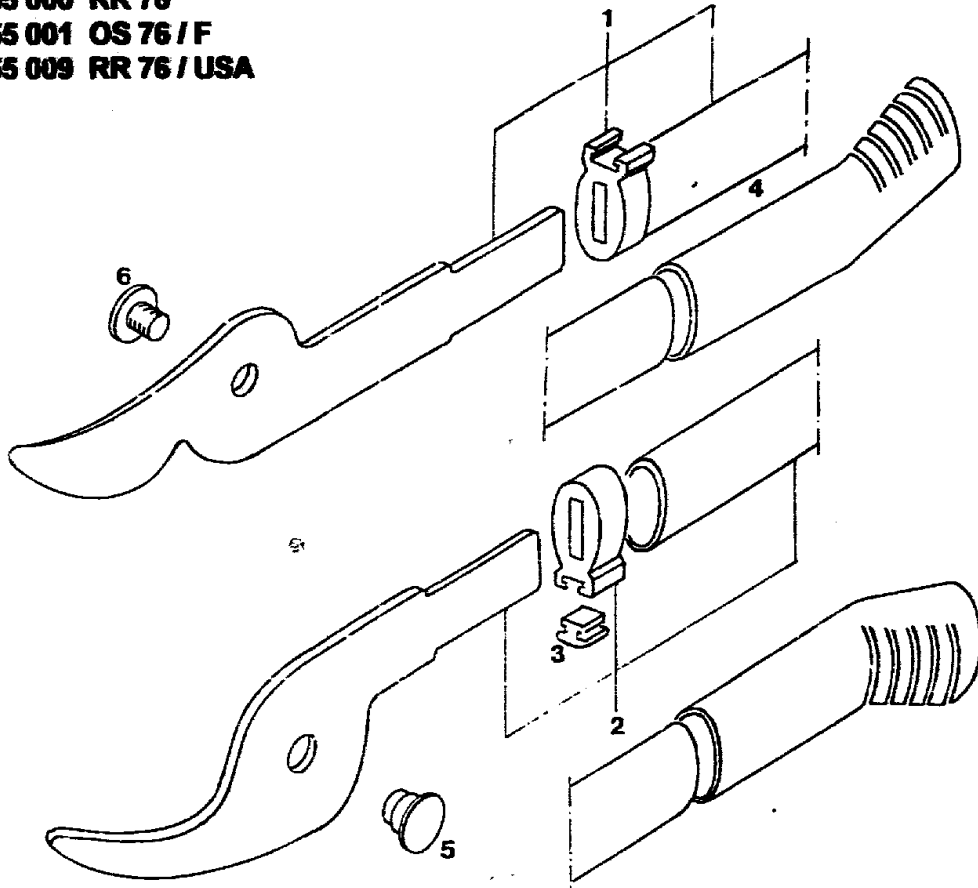

NR:7255 000 Bezeichnung: RR 76 Gruppe: Astschere Jahr: 95 Typ:

7255 000 RR 76  
7255 001 OS 76 / F  
7255 009 RR 76 / USA

G 2

NR:7255 000 Bezeichnung: RR 76 Gruppe: Astschere Jahr: 95 Typ:

**Gerät: Astschere RR 76**

<b>Bild-Nr.</b>	<b>Best.-Nr.</b>	<b>Bezeichnung</b>
	7252 400	Messerhebel beschichtet
	7252 200	Pufferhalter
	7254 101	Griffrohr 580mm grau
1*	7255 015	Messerhebel kpl. RR 76/WOLF
	7252 401	Scheidhebel beschichtet
	7252 200	Pufferhalter
	7254 101	Griffrohr 580mm grau
2*	7255 016	Schneidhebel kpl.
3	7252 203	Puffer
4	7252 100	Griff rot
5	7252 202	Gelenkhülse
6	7252 201	Schraube M8

**G 3**

NR:7255 000 Bezeichnung: RR 76 Gruppe: Astschere Jahr: 95 Typ:

**Gerät: Astschere OS 76/F, RR 76/USA**

Bild-Nr.	Best.-Nr.		Bezeichnung
	OS 76/F	RR 76/USA	
	7252 400	7252 100	Messerhebel beschichtet
	7252 204	7255 200	Pufferhalter
	7254 101	7254 101	Griffrohr 580mm grau
1*	7255 018	7255 019	Messerhebel kpl.
	7252 401	7252 401	Schneidhebel beschichtet
	7252 204	7255 200	Pufferhalter
	7254 101	7254 101	Griffrohr 580mm grau
2*	—	7255 020	Schneidhebel kpl.
3	7252 203	7252 203	Puffer
4	7252 105	7252 100	Griff rot
5	7252 202	7252 202	Gelenkhülse
6	7252 201	7252 201	Schraube M8