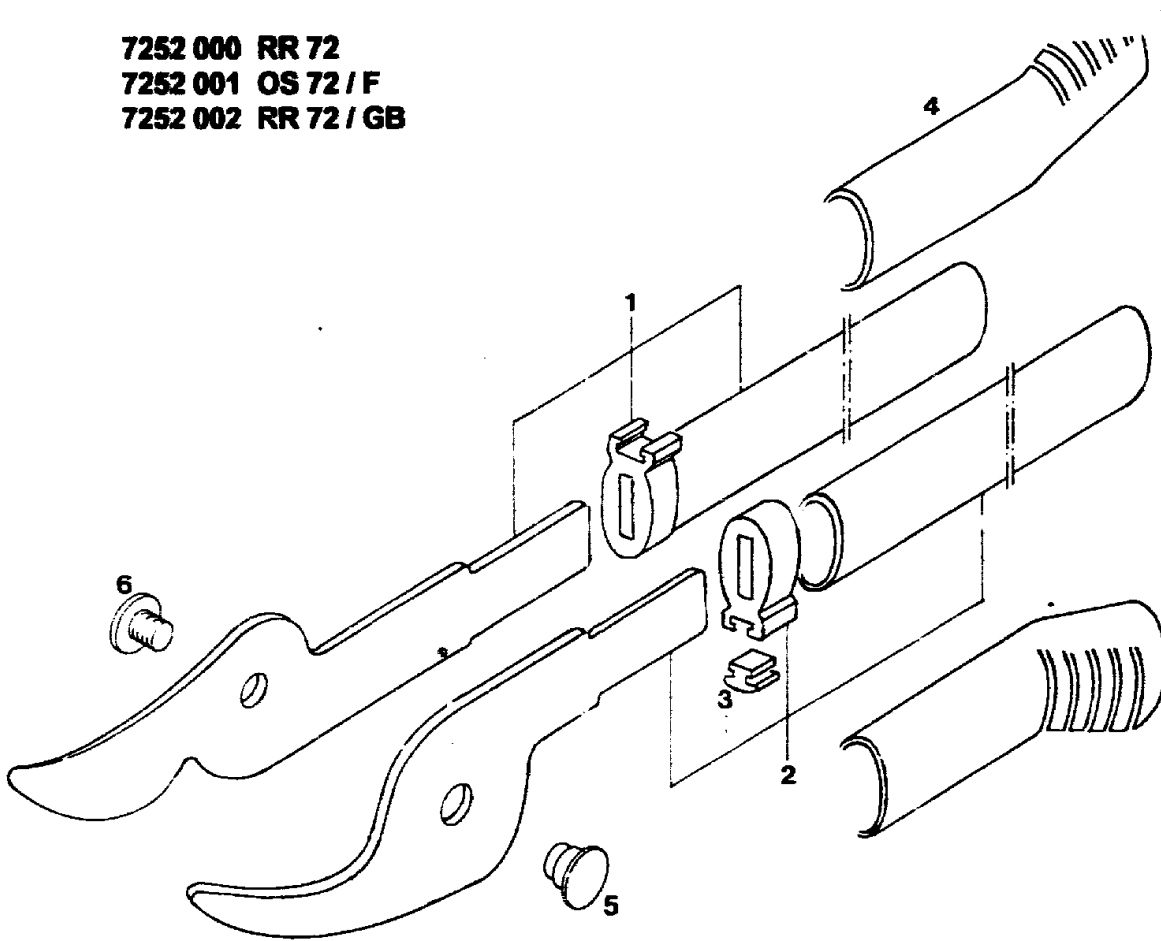

NR:7252 000 Bezeichnung: RR 72 Gruppe: Astschere Jahr: 95 Typ:

7252 000 RR 72
7252 001 OS 72 / F
7252 002 RR 72 / GB

F23

Gerät: Astschere RR 72

| Bild-Nr. | Best.-Nr. | Bezeichnung |
|-----------------|------------------|------------------------------|
| | 7252 400 | Messerhebel beschichtet |
| | 7252 200 | Pufferhalter |
| | 7252 101 | Griffrohr 580mm grau (D, F) |
| | 7254 101 | Griffrohr 580mm grau (GB) |
| 1* | 7252 015 | Messerhebel kpl. RR 72/WOLF |
| 1* | 7252 017 | Messerhebel kpl. RR 72/Tools |
| 1* | 7252 018 | Messerhebel kpl. OS 72/F |
| | 7252 401 | Schneidenhebel beschichtet |
| | 7252 200 | Pufferhalter |
| | 7252 101 | Griffrohr 580mm grau |
| 2* | 7252 016 | Schneidenhebel kpl. |
| 3 | 7252 203 | Puffer |
| 4 | 7252 100 | Griff-rot |
| 5 | 7252 202 | Gelenkhülse |
| 6 | 7252 201 | Schraube M8 |

F24