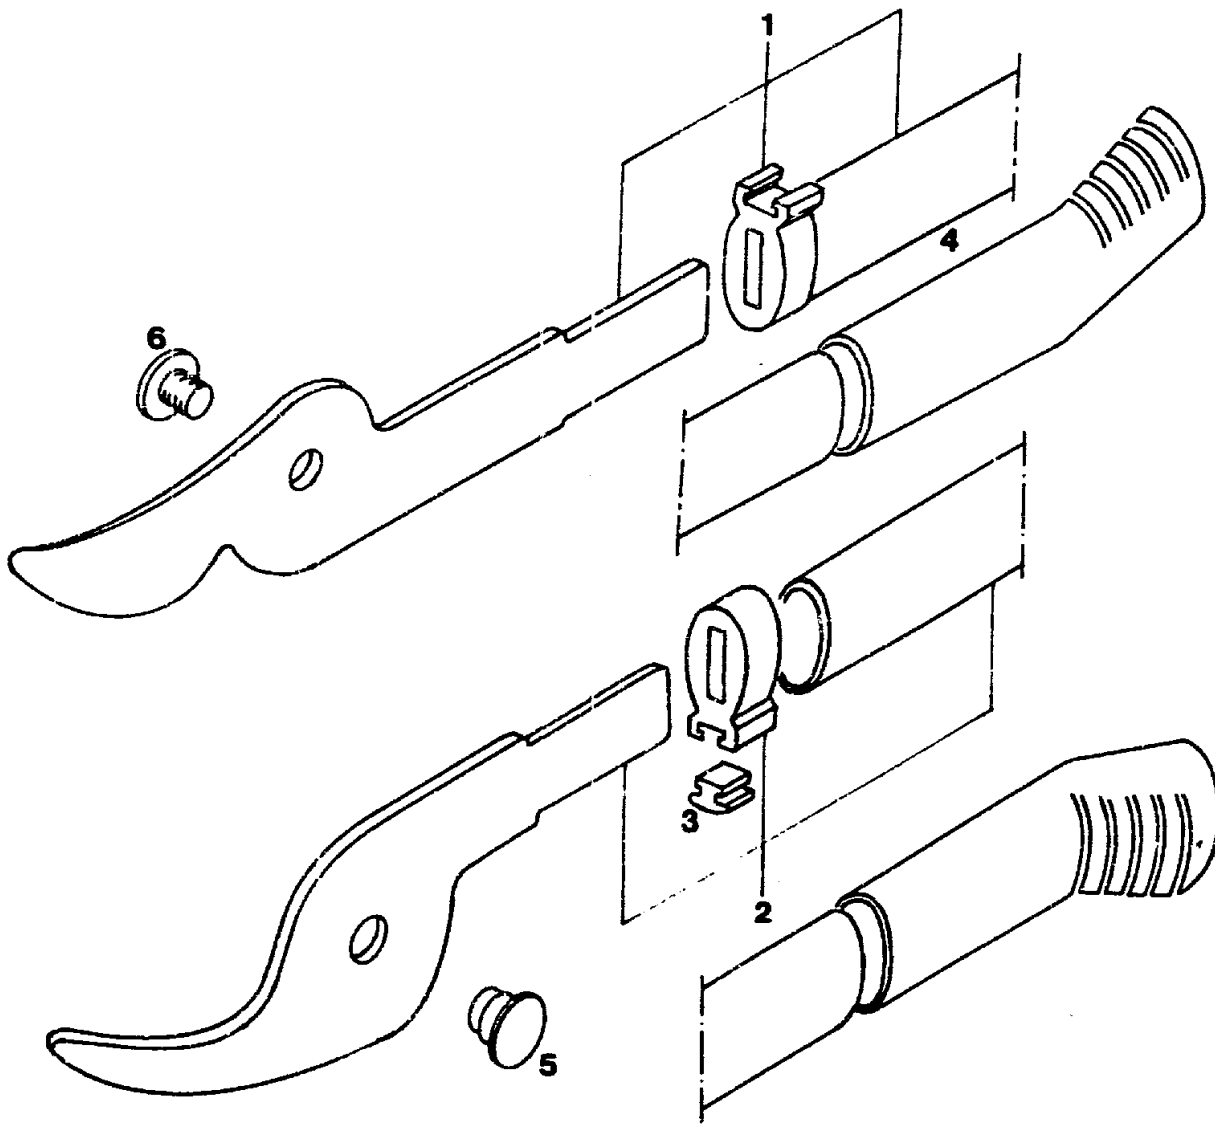

Astschere

Für alle Äste und Gehölze bis
33 mm Ø.

63 cm lange Aluminium-
Hebelarme mit stoßdämpfenden
Gummipuffern.

Astschere RR 72

T Y P E N - N R. 7252 000

D 2

RR 72

Astschere

D 3

NR:7252 000 Bezeichnung: RR 72 Gruppe: Astschere Jahr: 90 Typ:

Astschere RR 72

| Bild-Nr. | Bezeichnung | Best.-Nr. |
|-----------------|---------------------|------------------|
| 1 | Messerhebel kpl. | 7252 015 |
| 2 | Schneidenhebel kpl. | 7252 016 |
| 2 | Schneidenhebel kpl. | 7252 017 |
| | Tools | |
| 3 | Puffer | 7252 203 |
| 4 | Griff | 7252 100 |
| 5 | Gelenkhülse | 7252 202 |
| 6 | Schraube | 7252 201 |